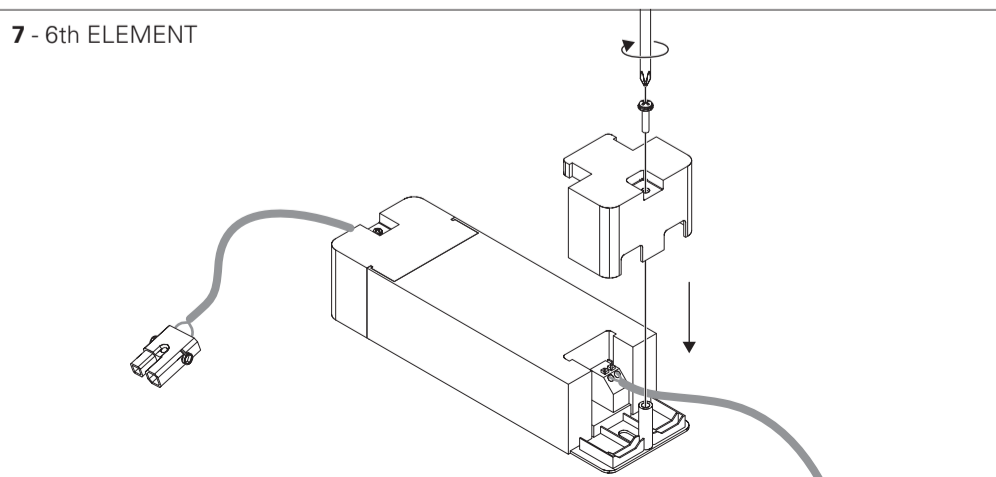

7 - 6th ELEMENT