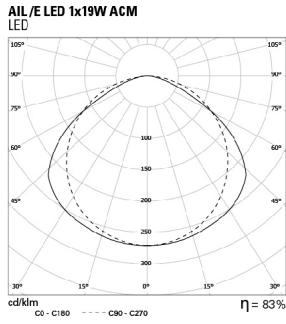

ACM - Symmetric reflector with opal diffuser

LED	W	Lm	Lm/W	η(%)	AxBxC (mm)	B1 (mm)	f	K1	K3	Kg	HF	DALI
	1x19	2730	106	83	614x149x107	128	594x130	-	-	2,3	9Z2Z.119.6Y.F4	9Z2Z.119.6Y.E4
	1x39	5460	108	85	1174x149x107	128	1154x130	-	-	4,4	9Z2Z.139.6Y.F4	9Z2Z.139.6Y.E4
	1x58	8190	108	85	1734x149x107	128	1714x130	•	•	6,4	9Z2Z.158.6Y.F4	9Z2Z.158.6Y.E4

AWM - Asymmetric reflector with opal diffuser

LED	W	Lm	Lm/W	η(%)	AxBxC (mm)	B1 (mm)	f	K1	K3	Kg	HF	DALI
	1x19	2730	103	81	602x149x107	128	594x130	-	-	2,4	9Z2Z.119.8C.F4	9Z2Z.119.8C.E4
	1x39	5460	102	80	1162x149x107	128	1154x130	-	-	4,5	9Z2Z.139.8C.F4	9Z2Z.139.8C.E4
	1x58	8190	101	79	1722x149x107	128	1714x130	•	•	6,5	9Z2Z.158.8C.F4	9Z2Z.158.8C.E4

We reserve the right to make technical changes without prior notice.
Electrical/Optical data are subjected to a tolerance of +/-10%.

DETAILS

Asymmetric detail

LED detail

Bracket detail

PHOTOMETRY

DIMENSIONS