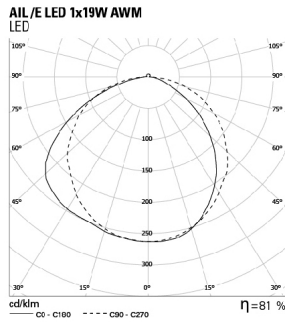

ACM - Symmetric reflector with opal diffuser

LED	W	Lm	Lm/W	η(%)	AxBxC (mm)	B1 (mm)	f	K1	K3	Kg	HF	DALI
	1x19	2730	106	83	614x149x107	128	594x130	-	-	2,3	9Z2Z.119.6Y.F4	9Z2Z.119.6Y.E4
	1x39	5460	108	85	1174x149x107	128	1154x130	-	-	4,4	9Z2Z.139.6Y.F4	9Z2Z.139.6Y.E4
	1x58	8190	108	85	1734x149x107	128	1714x130	•	•	6,4	9Z2Z.158.6Y.F4	9Z2Z.158.6Y.E4

AWM - Asymmetric reflector with opal diffuser

LED	W	Lm	Lm/W	η(%)	AxBxC (mm)	B1 (mm)	f	K1	K3	Kg	HF	DALI
	1x19	2730	103	81	602x149x107	128	594x130	-	-	2,4	9Z2Z.119.8C.F4	9Z2Z.119.8C.E4
	1x39	5460	102	80	1162x149x107	128	1154x130	-	-	4,5	9Z2Z.139.8C.F4	9Z2Z.139.8C.E4
	1x58	8190	101	79	1722x149x107	128	1714x130	•	•	6,5	9Z2Z.158.8C.F4	9Z2Z.158.8C.E4

We reserve the right to make technical changes without prior notice.
Electrical/Optical data are subjected to a tolerance of +/-10%.

DETAILS

Asymmetric detail

LED detail

Bracket detail

PHOTOMETRY

DIMENSIONS