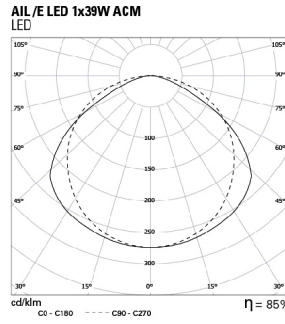

ACM - Symmetric reflector with opal diffuser

LED	W	Lm	Lm/W	η(%)	AxBxC (mm)	B1 (mm)	f	K1	K3	Kg	HF	DALI
	1x19	2730	106	83	614x149x107	128	594x130	-	-	2,3	9Z2Z.119.6Y.F4	9Z2Z.119.6Y.E4
	1x39	5460	108	85	1174x149x107	128	1154x130	-	-	4,4	9Z2Z.139.6Y.F4	9Z2Z.139.6Y.E4
	1x58	8190	108	85	1734x149x107	128	1714x130	•	•	6,4	9Z2Z.158.6Y.F4	9Z2Z.158.6Y.E4

AWM - Asymmetric reflector with opal diffuser

LED	W	Lm	Lm/W	η(%)	AxBxC (mm)	B1 (mm)	f	K1	K3	Kg	HF	DALI
	1x19	2730	103	81	602x149x107	128	594x130	-	-	2,4	9Z2Z.119.8C.F4	9Z2Z.119.8C.E4
	1x39	5460	102	80	1162x149x107	128	1154x130	-	-	4,5	9Z2Z.139.8C.F4	9Z2Z.139.8C.E4
	1x58	8190	101	79	1722x149x107	128	1714x130	•	•	6,5	9Z2Z.158.8C.F4	9Z2Z.158.8C.E4

We reserve the right to make technical changes without prior notice.
Electrical/Optical data are subjected to a tolerance of +/-10%.

DETAILS

Asymmetric detail

LED detail

Bracket detail

PHOTOMETRY

DIMENSIONS