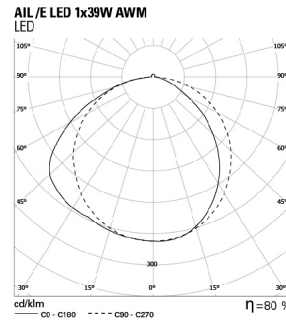

ACM - Symmetric reflector with opal diffuser

LED	W	Lm	Lm/W	η(%)	AxBxC (mm)	B1 (mm)	f	K1	K3	Kg	HF	DALI
	1x19	2730	106	83	614x149x107	128	594x130	-	-	2,3	9Z2Z.119.6Y.F4	9Z2Z.119.6Y.E4
	1x39	5460	108	85	1174x149x107	128	1154x130	-	-	4,4	9Z2Z.139.6Y.F4	9Z2Z.139.6Y.E4
	1x58	8190	108	85	1734x149x107	128	1714x130	•	•	6,4	9Z2Z.158.6Y.F4	9Z2Z.158.6Y.E4

AWM - Asymmetric reflector with opal diffuser

LED	W	Lm	Lm/W	η(%)	AxBxC (mm)	B1 (mm)	f	K1	K3	Kg	HF	DALI
	1x19	2730	103	81	602x149x107	128	594x130	-	-	2,4	9Z2Z.119.8C.F4	9Z2Z.119.8C.E4
	1x39	5460	102	80	1162x149x107	128	1154x130	-	-	4,5	9Z2Z.139.8C.F4	9Z2Z.139.8C.E4
	1x58	8190	101	79	1722x149x107	128	1714x130	•	•	6,5	9Z2Z.158.8C.F4	9Z2Z.158.8C.E4

We reserve the right to make technical changes without prior notice.
Electrical/Optical data are subjected to a tolerance of +/-10%.

DETAILS

Asymmetric detail

LED detail

Bracket detail

PHOTOMETRY

DIMENSIONS