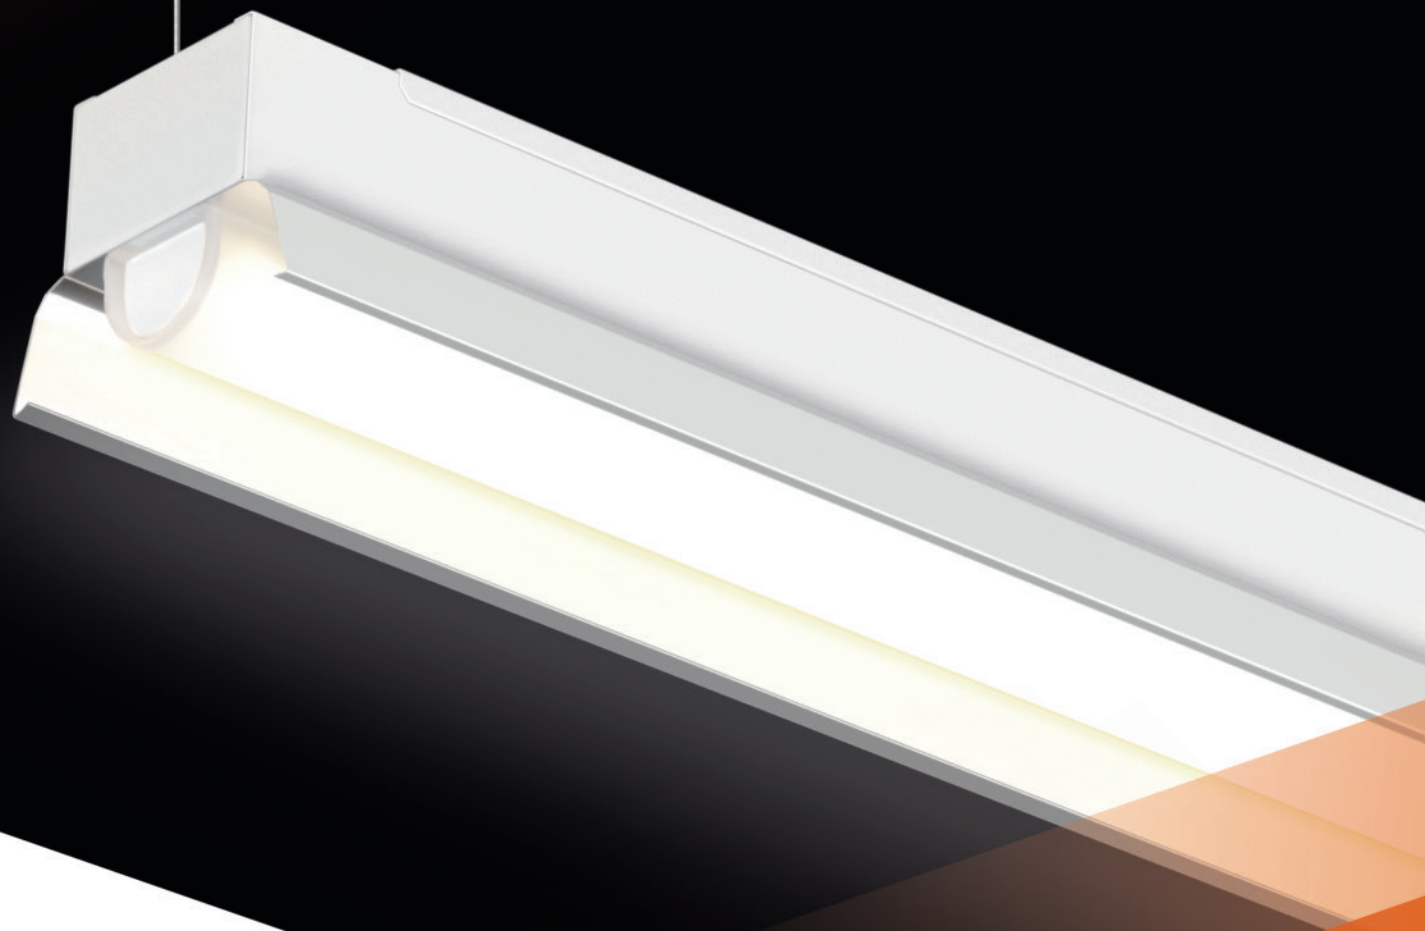

MADE IN
PORTUGAL
by INDELAGUE GROUP

ES

gama **AIL LED**

INDELAGUE GROUP

INDELAGUE™

HIGH TECH | LIGHTING SOLUTIONS

ROXO lighting