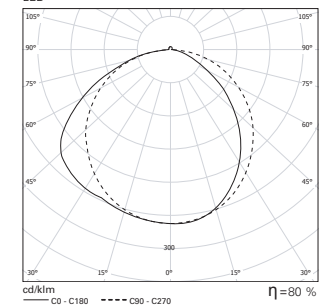

Opcional:

- Versión regulable (DALI).
- Emergencia de 1 o 3 h para 1x58W.

FOTOMETRÍA

AIL /E LED 1x39W ACM
LED

AIL /E LED 1x39W AWM
LED

Opciones del Sistema Óptico

ACM - Reflector
simétrico con
difusor opal

AWM - Reflector
asimétrico con
difusor opal