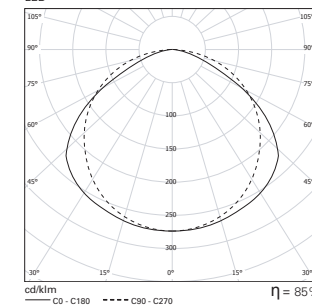

FOTOMETRÍA

AIL /E LED 1x39W ACM
LED