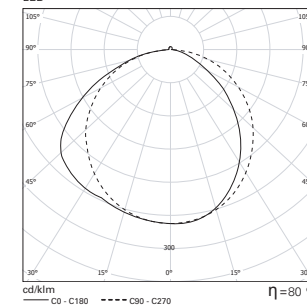

AIL / E LED 1x39W AWM
LED