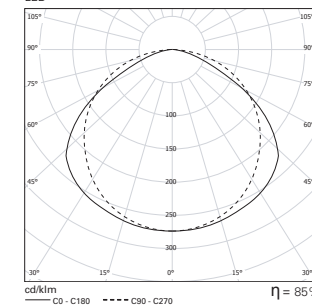

FOTOMETRIA

AIL / E LED 1x39W ACM
LED