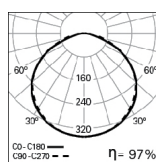

• Agujeros de fijación para tornillos M4x8 DIN7985.

Código
926100

Kit de emergencia

Kit de emergencia 3 horas
Kit de emergencia 1 hora

• Kit de emergencia telemandable.

Código
K3
K1

FOTOMETRÍA

AVL LED 15W 4000K