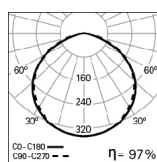

• Agujeros de fijación para tornillos M4x8 DIN7985.

Código
926100

Kit de emergencia

Kit de emergencia 3 horas
Kit de emergencia 1 hora

• Kit de emergencia telemandable.

Código
K3
K1

FOTOMETRÍA

AVL LED 15W 4000K