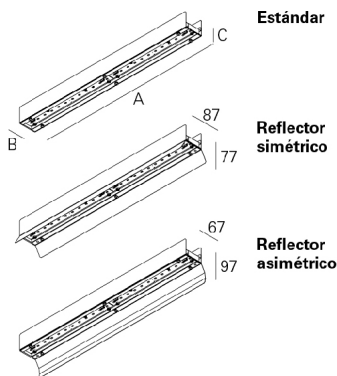

Sistema Óptico: Difusor: Policarbonato.

Equipo: Driver LED, 220-240VAC-50/60Hz.

Materiales: Cuerpo: Chapa de acero.

Acabado: Pintado en epoxi-poliéster.

DPT - Difusor de policarbonato transparente

LAMP	W	lm	lm/W	η(%)	AxBxC (mm)	K1	K3	kg	HF	DALI
LED	15	1610	104	94	561x52x49	-	-	0,7	907Q.015.00.F4	907Q.015.00.E4
	26	3220	120	97	1121x52x49	•	•	1,4	907Q.026.00.F4	907Q.026.00.E4
	31	4025	123	95	1401x52x49	•	•	1,6	907Q.031.00.F4	907Q.031.00.E4

DIMENSIONES

Ejemplo código de pedido: 907Q.031.00.E4 (DALI) + 3000 + 9486 + 926100 + K3 (OPCIONES)Ejemplo código de pedido: 907Q.031.00.E4 (DALI) + 3000 + 9486 + 926100 + K3 (OPCIONES)

La empresa se reserva el derecho de hacer cambios técnicos sin previo aviso. Los datos eléctricos/ópticos están sujetos a una tolerancia de +/-10%.