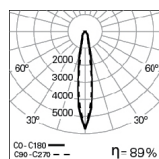

Cabo de segurança

Código
955000

Kit de emergência

Opção fornecida sob consulta.

FOTOMETRIA

AXIS E 10W
PB 4000K 14°

AXIS E 10W
PB 4000K 36°

PARA ESPECIFICAR: