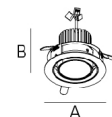

Acabamento: Revestido a epoxi poliéster.

Sistema de fixação: Niveladores.

PB - Refletor em alumínio brilhante | Ângulo de abertura de 14

LED	W	lm	lm/W	η(%)	AxB (mm)	Ø	kg	CÓDIGO
	10	950	85	89	Ø165x114	Ø152	0,8	90391.L110.0.0014
	20	1900	76	80	Ø165x114	Ø152	0,8	90391.L120.0.0014
	30	2835	87	92	Ø165x114	Ø152	0,8	90391.L130.0.0014

PB - Refletor em alumínio brilhante | Ângulo de abertura de 36

LED	W	lm	lm/W	η(%)	AxB (mm)	Ø	kg	CÓDIGO
	10	950	79	83	Ø165x114	Ø152	0,8	90391.L110.0.0036
	20	1900	77	81	Ø165x114	Ø152	0,8	90391.L120.0.0036
	30	2835	81	86	Ø165x114	Ø152	0,8	90391.L130.0.0036

PB 14 | PB 36
• Possibilidade de DIM sob consulta.

COR / ACABAMENTO

Código	Descrição
W/B	(1) Branco / (2) Preto
G/B	(1) Cinzento / (2) Preto
B/B	(1) Preto / (2) Preto

Legenda:
(1) Acabamento do aro exterior
(2) Acabamento do aro interior

• O código de acabamento do produto corresponde a uma combinação de cores, onde (1) corresponde ao acabamento do aro exterior e (2) corresponde ao acabamento do aro interior.

DIMENSÕES

Exemplo para encomenda: 90391.L130.0.0036 (CÓDIGO) + W/B (COR/ACABAMENTO) + 3000 + 955000 (OPÇÕES)