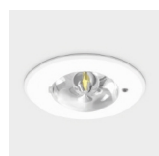

Acabamento: Revestido a epoxi poliéster.

Sistema de fixação: Niveladores.

PB - Refletor em alumínio brilhante | Ângulo de abertura de 14

LED	W	lm	lm/W	η(%)	AxB (mm)	Ø	kg	CÓDIGO
	10	950	85	89	Ø165x114	Ø152	0,8	90391.L110.0.0014
	20	1900	76	80	Ø165x114	Ø152	0,8	90391.L120.0.0014
	30	2835	87	92	Ø165x114	Ø152	0,8	90391.L130.0.0014

PB - Refletor em alumínio brilhante | Ângulo de abertura de 36

LED	W	lm	lm/W	η(%)	AxB (mm)	Ø	kg	CÓDIGO
	10	950	79	83	Ø165x114	Ø152	0,8	90391.L110.0.0036
	20	1900	77	81	Ø165x114	Ø152	0,8	90391.L120.0.0036
	30	2835	81	86	Ø165x114	Ø152	0,8	90391.L130.0.0036

Cabo de segurança

Código
955000

Kit de emergência

Opção fornecida sob consulta.

FOTOMETRIA

AXIS E 10W
PB 4000K 14°

AXIS E 10W
PB 4000K 36°

PARA ESPECIFICAR:

Downlight circular em LED para encastrar com aba. Integra módulo LED com refletor PB em alumínio brilhante, com excelentes propriedades de reflexão, nos ângulos de 14° e 36°. Versão standard com fonte de luz de 950, 1900 e 2835 lm, LED 4000K, CRI>80 e 40000h de vida útil (@L70, B50, Ta 25 C). Possibilidade de projetar a luz em qualquer direção através do sistema de cardan com uma inclinação de 25°. Versão 3000K como opção. - como Indelague AXIS /E.