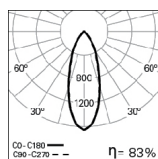

AXIS E 10W
PB 4000K 36°

PARA ESPECIFICAR:

Downlight circular em LED para encastrar com aba. Integra módulo LED com refletor PB em alumínio brilhante, com excelentes propriedades de reflexão, nos ângulos de 14° e 36°. Versão standard com fonte de luz de 950, 1900 e 2835 lm, LED 4000K, CRI>80 e 40000h de vida útil (@L70, B50, Ta 25 C). Possibilidade de projetar a luz em qualquer direção através do sistema de cardan com uma inclinação de 25°. Versão 3000K como opção. - como Indelague AXIS /E.

Reservamos o direito de fazer possíveis alterações técnicas sem aviso prévio. Dados eléctricos/ópticos estão sujeitos a uma tolerância de +/-10%.