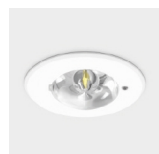

Acabamento: Revestido a epoxi poliéster.

PB - Refletor em alumínio brilhante | Ângulo de abertura de 14

LAMP	W	lm	lm/W	η(%)	AxBxC (mm)	LED	kg	CÓDIGO
LED	40	3800	85	89	371x371x120	357x357	5,3	90388.L440.0.0014
	80	7600	76	80	371x371x120	357x357	5,3	90388.L480.0.0014
	120	11340	87	92	371x371x120	357x357	5,3	90388.L412.0.0014

Cabo de segurança

Código
955000

Kit de emergência

Opção fornecida sob consulta.

PARA ESPECIFICAR:

Downlight quadrado em LED para encastrar com aba. Integra quatro módulos LED com refletor PB em alumínio brilhante, com excelentes propriedades de reflexão, nos ângulos de 14° e 36°. Versão standard com fonte de luz de 3800, 7600 e 11340 lm, LED 4000K, CRI>80 e 40.000h de vida útil (@L70, B50, Ta 25°C). Possibilidade de projetar a luz em qualquer direção através do sistema de cardan com uma inclinação de 25°. Versão 3000K como opção. - como Indelague AXIS Sq /E 4.