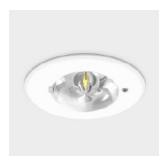

Kit de emergência

Opção fornecida sob consulta.

PARA ESPECIFICAR:

Downlight quadrado em LED para encastrar sem aba (trimless). Integra três módulos LED com refletor PB em alumínio brilhante, com excelentes propriedades de reflexão, nos ângulos de 14° e 36°. Versão standard com fonte de luz de 2850, 5700 e 8505 lm, LED 4000K, CRI>80 e 40000h de vida útil (@L70, B50, Ta 25°C). Possibilidade de projetar a luz em qualquer direção através do sistema de cardan com uma inclinação de 25°. Versão 3000K como opção. - como Indelague AXIS Sq /T3.

Reservamos o direito de fazer possíveis alterações técnicas sem aviso prévio. Dados eléctricos/ópticos estão sujeitos a uma tolerância de +/-10%.