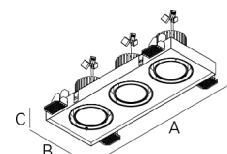

### COR / ACABAMENTO

Código	Descrição
W/B	(1) Branco / (2) Preto
G/B	(1) Cinzento / (2) Preto
B/B	(1) Preto / (2) Preto

Legenda:  
 1) Acabamento do aro exterior  
 2) Acabamento dos aros interiores

• O código de acabamento do produto corresponde a uma combinação de cores, onde (1) corresponde ao acabamento do aro exterior e (2) corresponde ao acabamento dos aros interiores.

### DIMENSÕES

Exemplo para encomenda: 90387.L330.0.0036 (CÓDIGO) + W/B (COR/ACABAMENTO) + 3000 + 955000 (OPÇÕES)

Reservamos o direito de fazer possíveis alterações técnicas sem aviso prévio. Dados eléctricos/ópticos estão sujeitos a uma tolerância de +/-10%.