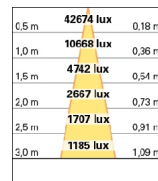

#### DIMENSIONS

Exemple code commande: 90392.L110.0.0036 (CODE COM.) + B (COULEUR/FINITION) + 3000 (OPTIONS)

Nous nous réservons le droit d'effectuer modifications techniques sans préavis. Les données électriques/optiques ont une tolérance de +/-10%.

**OPTIONS**

**Température de couleur**

3000K

Code com.  
**3000**

**Système de rails**

Option fournie sur demande.

**PHOTOMETRIE**

**AXIS Track 30W**  
**PB 4000K 14°**

**AXIS Track 30W**  
**PB 4000K 36°**

**PERFORMANCE**

**AXIS Track 30W**  
**PB 4000K 14°**

**AXIS Track 30W**  
**PB 4000K 36°**

**PRESCRIPTION:**

Spot LED pour rail trois allumages, corps en aluminium extrudé peint en époxy polyester. Réflecteur en aluminium brillant avec faisceaux de 14° ou 36°. Version standard avec flux lumineux de 950, 1900 ou 2835 lm, température de couleur 4000K, IRC>80, durée de vie de 40.000h (@ L70, B50, Ta 25 C) et refroidissement passif de la LED par dissipateur de chaleur. Spot pivote à 355° et s'incline à 90°, en option température de couleur 3000K – comme Indelague AXIS Track.