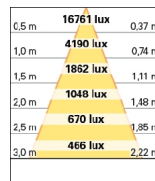

AXIS Track 30W
PB 4000K 36°

PRESCRIPTION:

Spot LED pour rail trois allumages, corps en aluminium extrudé peint en époxy polyester. Réflecteur en aluminium brillant avec faisceaux de 14° ou 36°. Version standard avec flux lumineux de 950, 1900 ou 2835 lm, température de couleur 4000K, IRC>80, durée de vie de 40.000h (@ L70, B50, Ta 25 C) et refroidissement passif de la LED par dissipateur de chaleur. Spot pivote à 355° et s'incline à 90°, en option température de couleur 3000K – comme Indelague AXIS Track.

Nous nous réservons le droit d'effectuer modifications techniques sans préavis.
Les données électriques/optiques ont une tolérance de +/-10%.