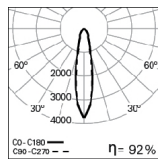

PHOTOMETRIE

AXIS Track 30W
PB 4000K 14°