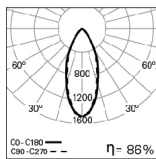

#### DIMENSIONS

Exemple code commande: 90392.L110.0.0036 (CODE COM.) + B (COULEUR/FINITION) + 3000 (OPTIONS)

Nous nous réservons le droit d'effectuer modifications techniques sans préavis. Les données électriques/optiques ont une tolérance de +/-10%.

**AXIS Track 30W**  
**PB 4000K 36°**

**PERFORMANCE**

**AXIS Track 30W**  
**PB 4000K 14°**

**AXIS Track 30W**  
**PB 4000K 36°**

**PRESCRIPTION:**

Spot LED pour rail trois allumages, corps en aluminium extrudé peint en époxy polyester. Réflecteur en aluminium brillant avec faisceaux de 14° ou 36°. Version standard avec flux lumineux de 950, 1900 ou 2835 lm, température de couleur 4000K, IRC>80, durée de vie de 40.000h (@ L70, B50, Ta 25 C) et refroidissement passif de la LED par dissipateur de chaleur. Spot pivote à 355° et s'incline à 90°, en option température de couleur 3000K – comme Indelague AXIS Track.