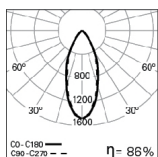

Reservamos o direito de fazer possíveis alterações técnicas sem aviso prévio. Dados eléctricos/ópticos estão sujeitos a uma tolerância de +/-10%.

OPÇÕES

Temperatura de cor

3000K

Código
3000

Sistema de calha

Opção fornecida sob consulta.

FOTOMETRIA

AXIS Track 30W
PB 4000K 14°

AXIS Track 30W
PB 4000K 36°

PERFORMANCE

AXIS Track 30W
PB 4000K 14°

AXIS Track 30W
PB 4000K 36°

PARA ESPECIFICAR:

Projektor para calha eletrificada trifásica, com corpo em alumínio extrudado revestido a epoxi poliéster. Refletor em alumínio brilhante nos ângulos de 14° e 36°. Versão standard com fonte de luz de 950, 1900 e 2835 Lm, temperatura de cor de 4000K, CRI>80 e 40.000h de vida útil (@L70, B50, Ta 25 C). Também disponível na versão de 3000K. O projetor é orientável em dois eixos: horizontal 355° e vertical 90° - como Indelague AXIS Track.