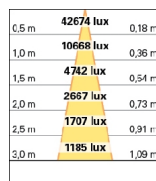

Opção fornecida sob consulta.

FOTOMETRIA

AXIS Track 30W
PB 4000K 14°

AXIS Track 30W
PB 4000K 36°

PERFORMANCE

AXIS Track 30W
PB 4000K 14°

AXIS Track 30W
PB 4000K 36°

PARA ESPECIFICAR:

Projektor para calha eletrificada trifásica, com corpo em alumínio extrudado revestido a epoxi poliéster. Refletor em alumínio brilhante nos ângulos de 14° e 36°. Versão standard com fonte de luz de 950, 1900 e 2835 Lm, temperatura de cor de 4000K, CRI>80 e 40.000h de vida útil (@L70, B50, Ta 25 C). Também disponível na versão de 3000K. O projetor é orientável em dois eixos: horizontal 355° e vertical 90° - como Indelague AXIS Track.