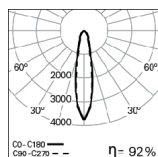

Reservamos o direito de fazer possíveis alterações técnicas sem aviso prévio. Dados eléctricos/ópticos estão sujeitos a uma tolerância de +/-10%.

OPÇÕES

Temperatura de cor

3000K

Código
3000

Sistema de calha

Opção fornecida sob consulta.

FOTOMETRIA

AXIS Track 30W
PB 4000K 14°

AXIS Track 30W
PB 4000K 36°

PERFORMANCE

AXIS Track 30W
PB 4000K 14°

AXIS Track 30W
PB 4000K 36°

PARA ESPECIFICAR:

Projektor para calha eletrificada trifásica, com corpo em alumínio extrudado revestido a epoxi poliéster. Refletor em alumínio brilhante nos ângulos de 14° e 36°. Versão standard com fonte de luz de 950, 1900 e 2835 Lm, temperatura de cor de 4000K, CRI>80 e 40.000h de vida útil (@L70, B50, Ta 25 C). Também disponível na versão de 3000K. O projetor é orientável em dois eixos: horizontal 355° e vertical 90° - como Indelague AXIS Track.