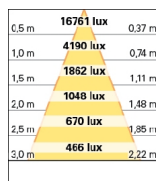

Reservamos o direito de fazer possíveis alterações técnicas sem aviso prévio. Dados eléctricos/ópticos estão sujeitos a uma tolerância de +/-10%.

OPÇÕES

Temperatura de cor

3000K

Código
3000

Sistema de calha

Opção fornecida sob consulta.

FOTOMETRIA

AXIS Track 30W
PB 4000K 14°

AXIS Track 30W
PB 4000K 36°

PERFORMANCE

AXIS Track 30W
PB 4000K 14°

AXIS Track 30W
PB 4000K 36°

PARA ESPECIFICAR:

Projektor para calha eletrificada trifásica, com corpo em alumínio extrudado revestido a epoxi poliéster. Refletor em alumínio brilhante nos ângulos de 14° e 36°. Versão standard com fonte de luz de 950, 1900 e 2835 Lm, temperatura de cor de 4000K, CRI>80 e 40.000h de vida útil (@L70, B50, Ta 25 C). Também disponível na versão de 3000K. O projetor é orientável em dois eixos: horizontal 355° e vertical 90° - como Indelague AXIS Track.