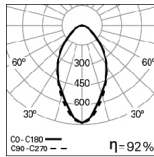

CAB Sport LED 88W
Medium 4000K