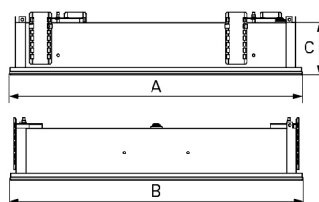

DIMENSIONES

DETALLES

* Lámpara no incluida.

Ejemplo código de pedido: 9424.255.2L.74 (DALI) + 955000 (OPCIONES)

La empresa se reserva el derecho de hacer cambios técnicos sin previo aviso. Los datos eléctricos/ópticos están sujetos a una tolerancia de +/-10%.