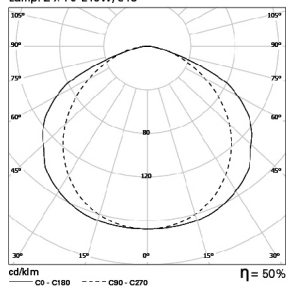

FOTOMETRÍA

CHE 2x40W DCS
Lamp: 2 x TC-L40W/840