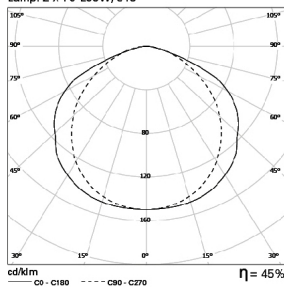

CHE 2x55W DCS
Lamp: 2 x TC-L55W/840

SISTEMA DE FIJACIÓN

Versión de montaje por debajo con niveladores para techos de perfilera vista "T" 15/24mm.

Versión de montaje por debajo con niveladores para techos de Escayola / Pladur.

DESCRIPCIÓN:

Luminaria para lámparas fluorescentes compactas (TC-L), modular, IP65, para empotrar. Marco en aluminio, disponible con vidrio templado o difusor de policarbonato transparente. Equipada con reactancia electrónica. Disponible en versión dimmable - como Indelague CHE.

La empresa se reserva el derecho de hacer cambios técnicos sin previo aviso. Los datos eléctricos/ópticos están sujetos a una tolerancia de +/-10%.