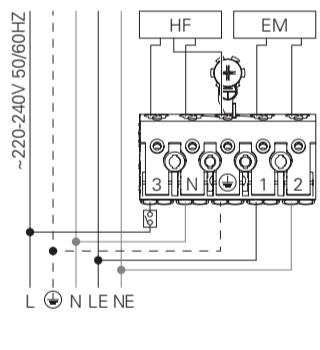

7 - CLOUD LED HF + EM

POWER SUPPLY HF WITH EMERGENCY KIT
CÂBLAGE HF AVEC UNITÉ DE SECOURS
VERDRAHTUNG FÜR HF MIT NOTLICHTEINSATZ
ALIMENTAÇÃO ELECTRICA HF COM KIT EMERGENCIA
ELECTRIFICACIÓN HF CON KIT DE EMERGENCIA