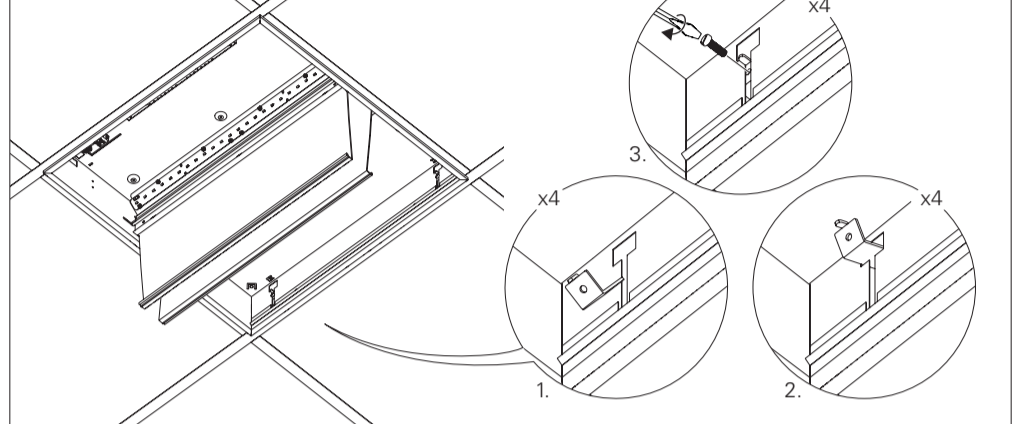

6 - CLOUD LED