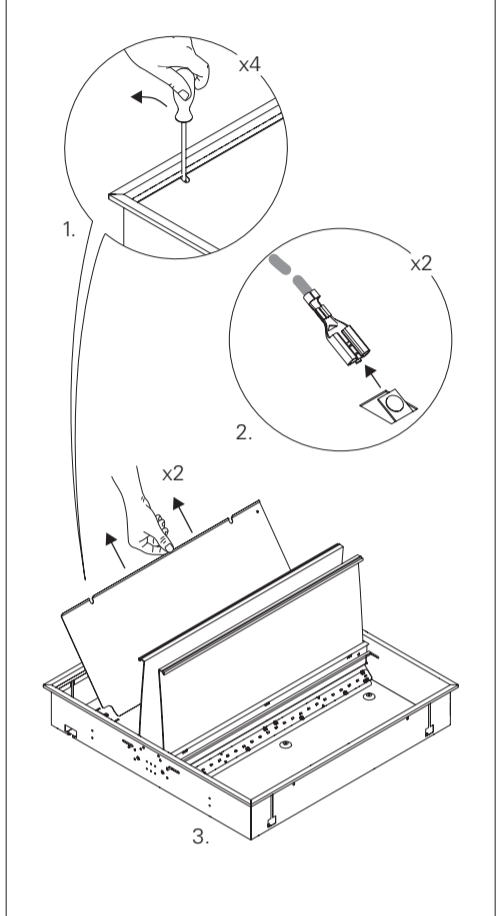

3 - CLOUD LED