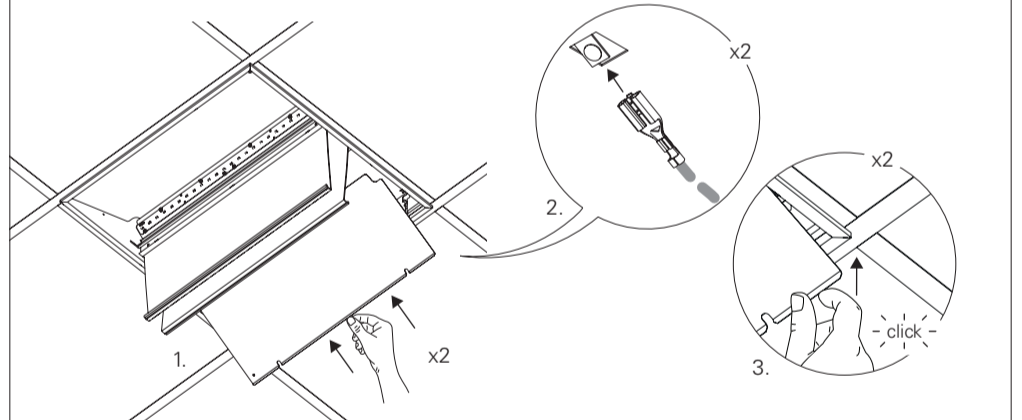

9 - CLOUD LED