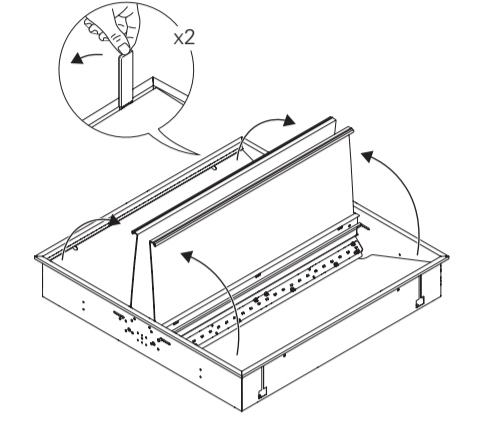

2 - CLOUD LED