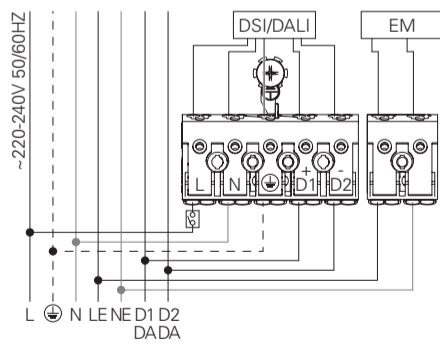

7 - CLOUD LED DSI/DALI + EM

DIMMABLE POWER SUPPLY AND EMERGENCY KIT
CÂBLAGE AVEC GRADATION ET UNITÉ DE SECOURS
STROMVERSORGUNG FÜR DIMMBARE LEUCHTE ODER MIT NOTLICHTEINSATZ
ALIMENTAÇÃO ELECTRICA COM REGULAÇÃO E KIT EMERGENCIA
ELECTRIFICACIÓN CON REGULACIÓN Y KIT DE EMERGENCIA