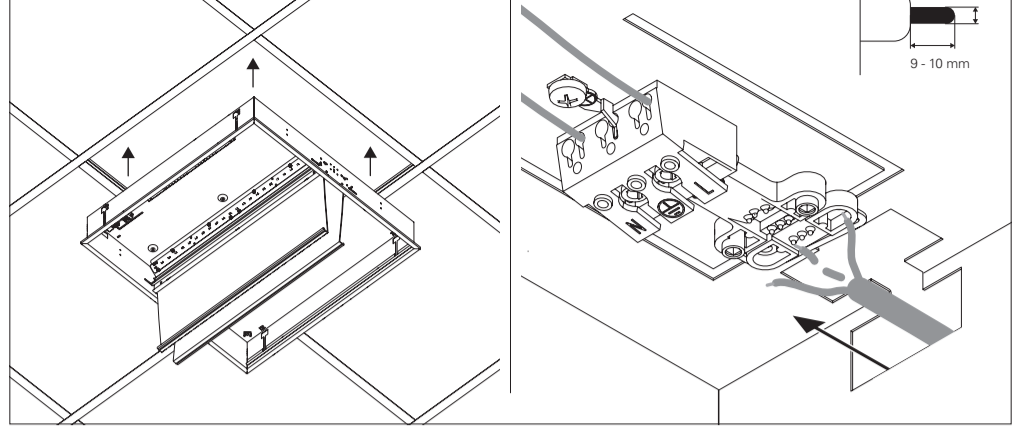

5 - CLOUD LED