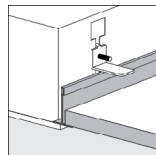

### SISTEMA DE FIJACIÓN

Versión de montaje por debajo con niveladores para techo de perfilera vista "T" 15/24mm.

Versión perfilera vista "T" 15/24mm. Montaje por encima.

Versión de montaje por debajo con niveladores para techos de Escayola/Pladur.