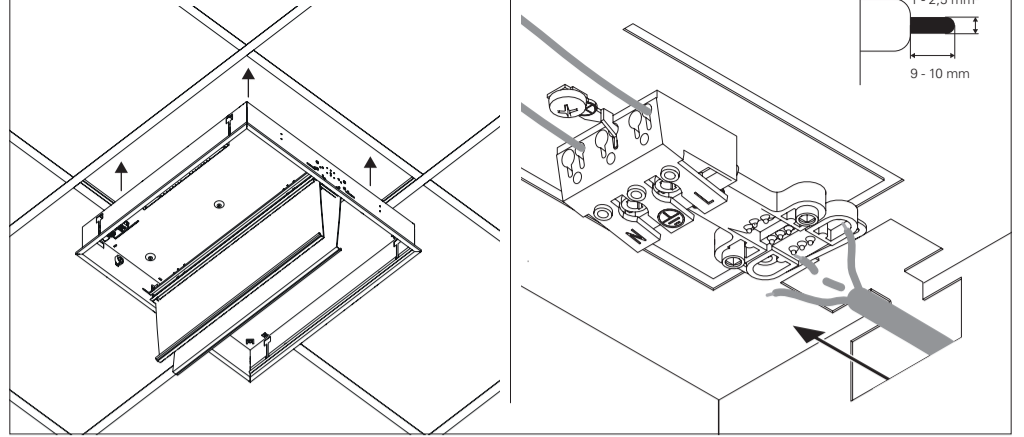

CLOUD (T5/TC-L)

EN Accessories
FR Accessoires
DE Zubehör
PT Acessórios
ES Accesorios

(mm) 597x597x100 580x580

1 - CLOUD (T5/TC-L)

5 - CLOUD (T5/TC-L)

2 - CLOUD (T5/TC-L)

3 - CLOUD (T5/TC-L)

6 - CLOUD (T5/TC-L)