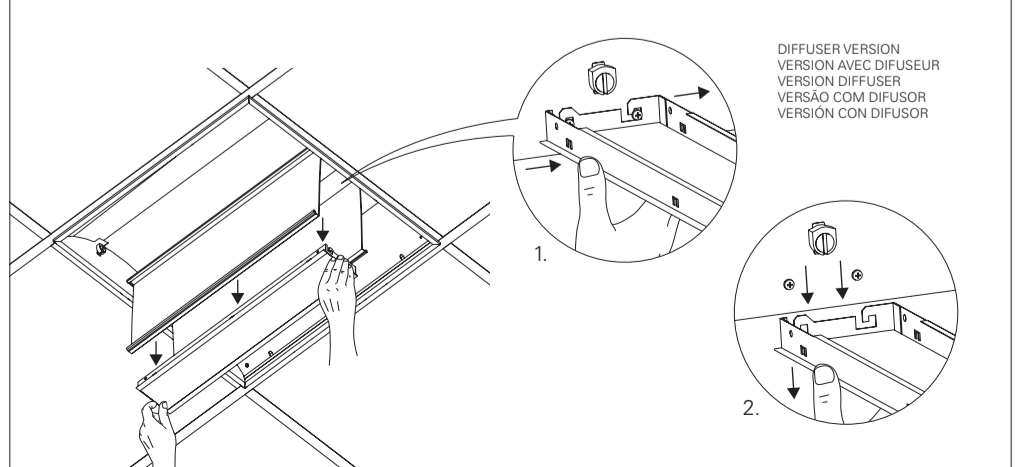

8 - CLOUD (T5/TC-L)

DIFFUSER VERSION
VERSION AVEC DIFFUSEUR
VERSION DIFFUSER
VERSÃO COM DIFUSOR
VERSION CON DIFUSOR