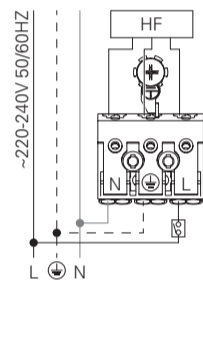

7 - CLOUD (T5/TC-L) HF

STANDARD POWER SUPPLY
CÂBLAGE STRANDARD
STANDARD VERDRÄHTUNG
ALIMENTAÇÃO ELÉTRICA STANDARD
ELECTRIFICACIÓN ESTÁNDAR