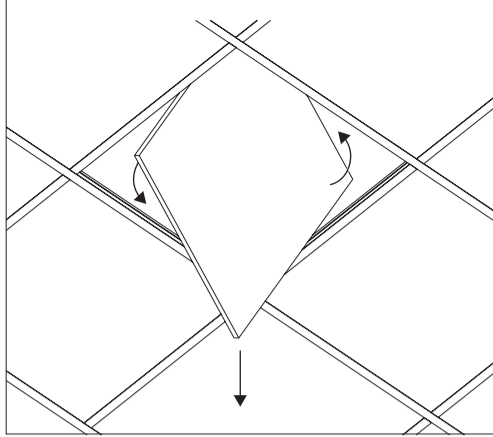

CLOUD (T5/TC-L)

EN Accessories
FR Accessoires
DE Zubehör
PT Acessórios
ES Accesorios

(mm) 597x597x100 580x580

1 - CLOUD (T5/TC-L)

5 - CLOUD (T5/TC-L)

2 - CLOUD (T5/TC-L)

3 - CLOUD (T5/TC-L)

6 - CLOUD (T5/TC-L)