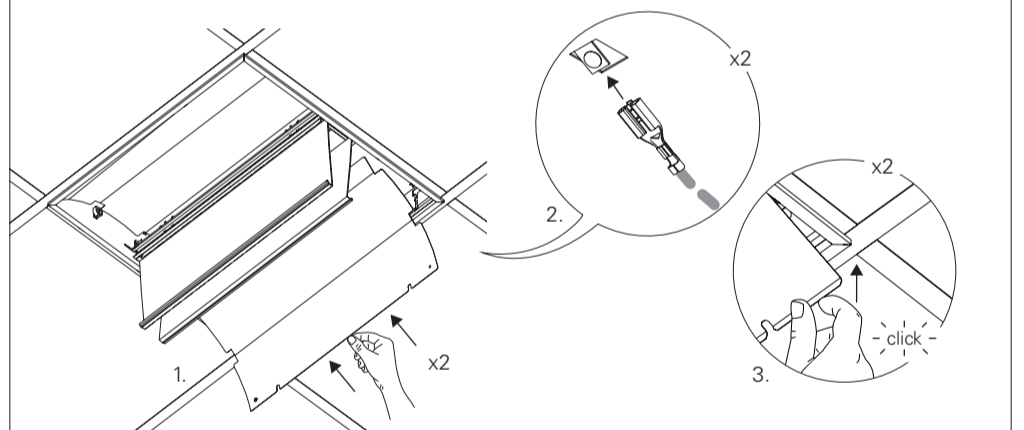

9 - CLOUD (T5/TC-L)