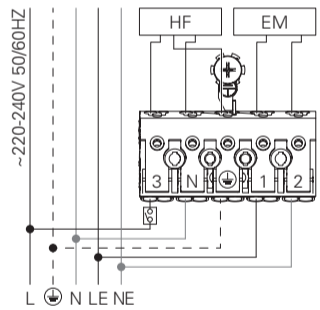

7 - CLOUD (T5/TC-L) HF + EM

POWER SUPPLY HF WITH EMERGENCY KIT
CÂBLAGE HF AVEC UNITÉ DE SECOURS
VERDRÄHTUNG FÜR HF MIT NOTLICHTEINSATZ
ALIMENTAÇÃO ELÉTRICA HF COM KIT EMERGÊNCIA
ELECTRIFICACIÓN HF CON KIT DE EMERGENCIA

BLUE - N (NEUTRAL)
GREEN AND YELLOW - (EARTH)
BROWN - L (LIVE)
GREY - LE (EMERGENCY LIVE)
BLACK - NE (EMERGENCY NEUTRAL)
BLEU - N (NEUTRE)
VERT ET JAUNE - (TERRE)
MARRON - L (PHASE)
GRIS - LE (UNI. SECOURS PHASE)
NOIR - NE (UNI. SECOURS NEUTRE)
BLAU - N (NEUTRAL)
GRÜN UND GELB - (ERDE)
BRAUN - L (PHASE)
GRAU - LE (NOTLICHT PHASE)
SCHWARZ - NE (NOTLICHT NEUTRAL)
AZUL - N (NEUTRO)
VERDE E AMARELO - (TIERRA)
CASTANHO - L (FASE)
CINZA - LE (EMERGÊNCIA FASE)
PRETO - NE (EMERGÊNCIA NEUTRO)
AZUL - N (NEUTRAL)
VERDE Y AMARILLO - (TIERRA)
MARRÓN - L (FASE)
GRIS - LE (EMERGÊNCIA FASE)
NEGRO - NE (EMERGENCIA NEUTRAL)