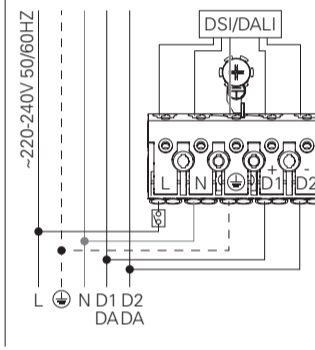

DSI/DALI

DIMMABLE POWER SUPPLY
CÂBLAGE AVEC GRADATION
DIMMBARE VERDRÄHTUNG
ALIMENTAÇÃO ELÉTRICA COM REGULAÇÃO
ELECTRIFICACIÓN CON REGULACIÓN