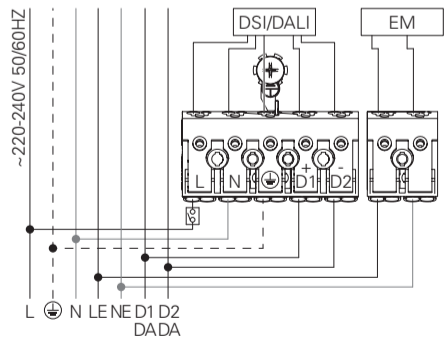

7 - CLOUD (T5/TC-L) DSI/DALI + EM

DIMMABLE POWER SUPPLY AND EMERGENCY KIT
CÂBLAGE AVEC GRADATION ET UNITÉ DE SECOURS
STROMVERSORGUNG FÜR DIMMBARE LEUCHTE ODER MIT NOTLICHTEINSATZ
ALIMENTAÇÃO ELÉTRICA COM REGULAÇÃO E KIT EMERGÊNCIA
ELECTRIFICACIÓN CON REGULACIÓN Y KIT DE EMERGENCIA

BLUE - N (NEUTRAL)
GREEN AND YELLOW - (EARTH)
BROWN - L (LIVE)
GREY - D1+
BLACK - D2-
BLUE - NE (EMERGENCY NEUTRAL)
BROWN - LE (EMERGENCY LIVE)
BLEU - N (NEUTRE)
VERT ET JAUNE - (TERRE)
MARRON - L (PHASE)
GRIS - D1+
NOIR - D2-
BLEU - NE (UNI. SECOURS NEUTRE)
MARRON - LE (UNI. SECOURS PHASE)
BLAU - N (NEUTRAL)
GRÜN UND GELB - (ERDE)
BRAUN - L (PHASE)
GRAU - D1+
SCHWARZ - D2-
BLAU - NE (NOTLICHT NEUTRAL)
BRAUN - LE (NOTLICHT PHASE)
AZUL - N (NEUTRO)
VERDE E AMARELO - (TIERRA)
CASTANHO - L (FASE)
CINZA - D1+
PRETO - D2-
AZUL - NE (EMERGÊNCIA NEUTRAL)
CASTANHO - LE (EMERGÊNCIA FASE)
AZUL - N (NEUTRAL)
VERDE Y AMARILLO - (TIERRA)
MARRÓN - L (FASE)
GRIS - D1+
NEGRO - D2-
AZUL - NE (EMERGENCIA NEUTRAL)
MARRÓN - LE (EMERGENCIA FASE)