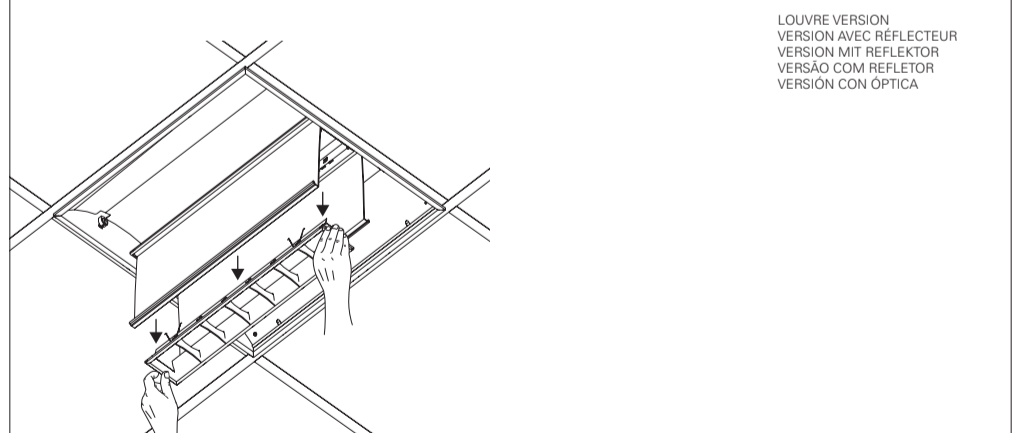

10 - CLOUD (T5/TC-L)

LOUVRE VERSION
VERSION AVEC RÉFLECTEUR
VERSION MIT REFLEKTOR
VERSÃO COM REFLETOR
VERSION CON ÓPTICA