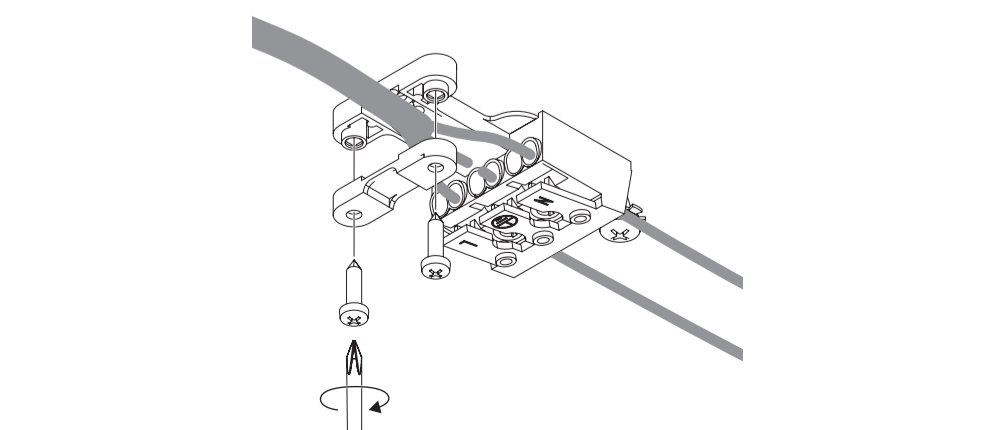

8 - CLOUD (T5/TC-L)

DIFFUSER VERSION
VERSION AVEC DIFFUSEUR
VERSION DIFFUSER
VERSÃO COM DIFUSOR
VERSION CON DIFUSOR