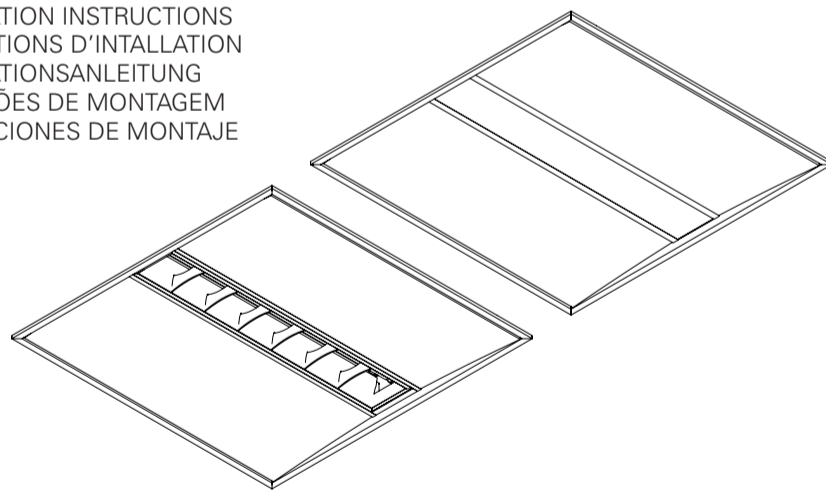

ROXO lighting

MADE IN PORTUGAL

CLOUD

EN INSTALLATION INSTRUCTIONS
FR INSTRUCTIONS D'INSTALLATION
DE INSTALLATIONSANLEITUNG
PT INSTRUÇÕES DE MONTAGEM
ES INSTRUCCIONES DE MONTAJE

CLOUD (T5 / TC-L)

EN Luminaire can not be covered with thermal insulation.
FR Luminaires ne pouvant pas être recouverts de matériaux isolant thermique.
DE Leuchte die nicht mit thermisch isolierendem Material bedeckt sein kann.
PT Luminária que não pode ser coberta com material isolante térmico.
ES La luminaria no puede ser cubierta con material aislante térmico.