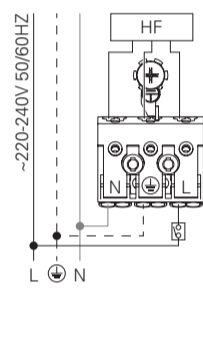

7 - CLOUD (T5/TC-L) HF

STANDARD POWER SUPPLY
CÂBLAGE STRANDARD
STANDARD VERDRÄHTUNG
ALIMENTAÇÃO ELÉTRICA STANDARD
ELECTRIFICACIÓN ESTÁNDAR