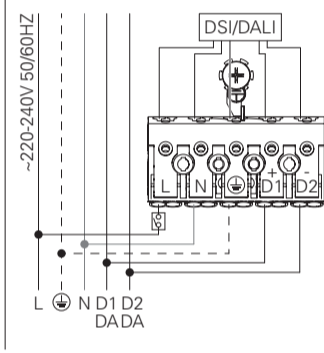

DSI/DALI

DIMMABLE POWER SUPPLY
CÂBLAGE AVEC GRADATION
DIMMBARE VERDRÄHTUNG
ALIMENTAÇÃO ELÉTRICA COM REGULAÇÃO
ELECTRIFICACIÓN CON REGULACIÓN