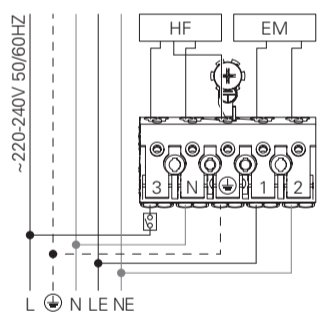

7 - CLOUD (T5/TC-L) HF + EM

POWER SUPPLY HF WITH EMERGENCY KIT
CÂBLAGE HF AVEC UNITÉ DE SECOURS
VERDRÄHTUNG FÜR HF MIT NOTLICHTEINSATZ
ALIMENTAÇÃO ELÉTRICA HF COM KIT EMERGENCIA
ELECTRIFICACIÓN HF CON KIT DE EMERGENCIA