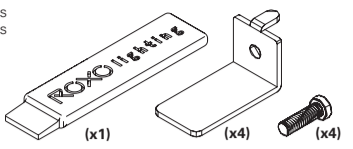

CLOUD (T5/TC-L)

EN Accessories
FR Accessoires
DE Zubehör
PT Acessórios
ES Accesorios

(mm) 597x597x100 580x580