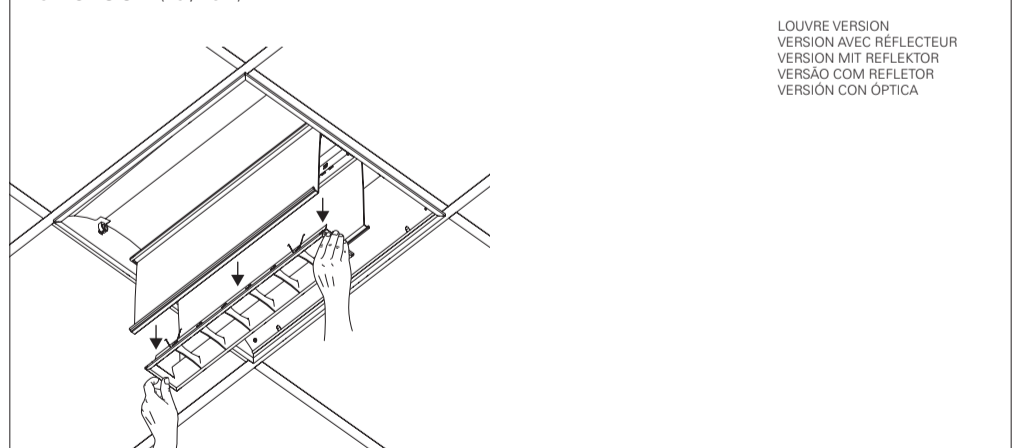

10 - CLOUD (T5/TC-L)