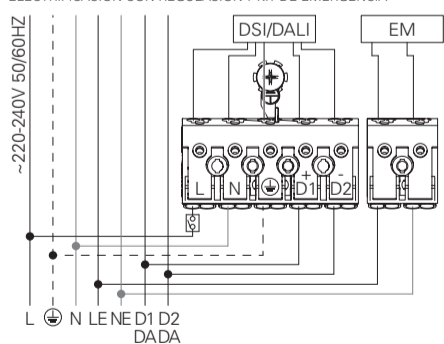

7 - CLOUD (T5/TC-L) DSI/DALI + EM

DIMMABLE POWER SUPPLY AND EMERGENCY KIT
CÂBLAGE AVEC GRADATION ET UNITÉ DE SECOURS
STROMVERSORGUNG FÜR DIMMBARE LEUCHTE ODER MIT NOTLICHTEINSATZ
ALIMENTAÇÃO ELÉTRICA COM REGULAÇÃO E KIT EMERGENCIA
ELECTRIFICACIÓN CON REGULACIÓN Y KIT DE EMERGENCIA