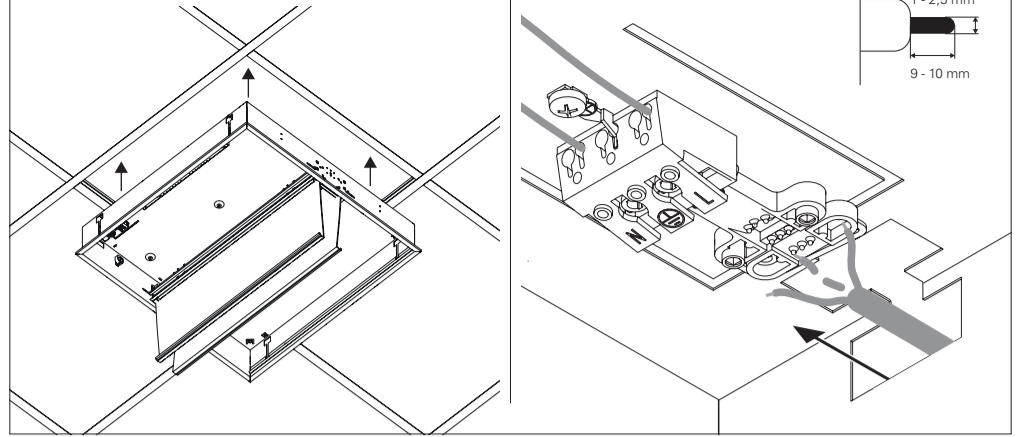

CLOUD (T5/TC-L)

EN Accessories
FR Accessoires
DE Zubehör
PT Acessórios
ES Accesorios

(mm) 597x597x100 580x580

1 - CLOUD (T5/TC-L)

5 - CLOUD (T5/TC-L)

2 - CLOUD (T5/TC-L)

3 - CLOUD (T5/TC-L)

6 - CLOUD (T5/TC-L)