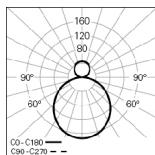

Ø777
Ø1136

926901
926902

DETAILS

Mousse acoustique

Panneau acoustique

Partie indirecte

PHOTOMETRIE

CONCEPT O 35 D/I
bFLEX