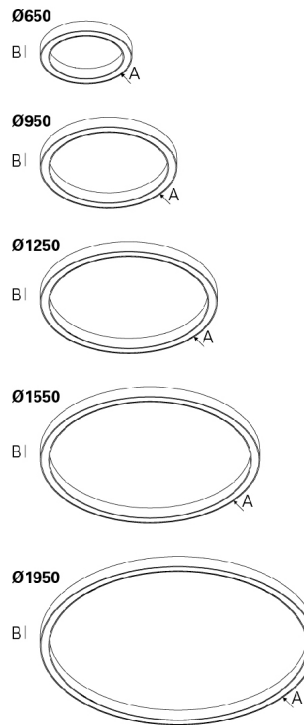

COR / ACABAMENTO

Código	Descrição
G	Cinzentos
B	Preto
U	Azul
V	Verde
T	Amarelo
K	Vermelho
N	Jungle
D	Golden eye
O	Sahara
L	Autumn
R	Rusty chain
C	Pure chocolate
1	Mist
9	Dark rock
I	Carbon

DIMENSÕES

OPÇÕES

Temperatura de cor

3000K

Código
3000

Caixa de alimentação perpendicular

Caixa de alimentação
Circular saliente
Circular de encastrar

Código

9716
9713

• Para encomendar esta opção indique a cor pretendida para a caixa.

Caixa de alimentação central

Para as versões de Ø650, Ø950
Para a versão de Ø1250
Para a versão de Ø1550
Para a versão de Ø1950

Código
9705
9706
9710
9711

• Para encomendar esta opção indique a cor pretendida para a caixa.

Cabo de alimentação

Cabo de alimentação transparente com
1,5 m e secção 0,75 mm²
3 x 0,75 mm²
5 x 0,75 mm²

Código

940400
940500

Reservamos o direito de fazer possíveis alterações técnicas sem aviso prévio. Dados eléctricos/ópticos estão sujeitos a uma tolerância de +/-10%.