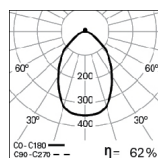

CONCEPT O D/I 39W
gCONTROL 4000K

CONCEPT O D/I 73W
gCONTROL+ 4000K

CONCEPT O D/I 89W
DOZ 4000K

PARA ESPECIFICAR:

Luminária circular em LED direta e indireta, para aplicação suspensa. Corpo em alumínio extrudido revestido a epoxi poliéster. Disponível em 5 tamanhos (Ø 650, 950, 1250, 1550 e 1950mm) e com difusor em policarbonato microprismático gCONTROL/gCONTROL+ ou difusor em policarbonato opalino DOZ. Versão standard com LED 4000K, CRI>80 e 65.000h de vida útil (@L90, B10, Ta 25 C). Opção de driver LED com regulação de fluxo DALI. Versão em 3000K como opção. Suspensão, cabo de alimentação transparente e base de teto para aplicação central ou perpendicular como acessórios. Disponível em 16 cores. – como Indelague CONCEPT O D/I.