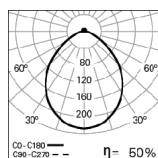

CONCEPT O D/I 39W
gCONTROL 4000K

CONCEPT O D/I 73W
gCONTROL+ 4000K

CONCEPT O D/I 89W
DOZ 4000K

PARA ESPECIFICAR:

Luminária circular em LED direta e indireta, para aplicação suspensa. Corpo em alumínio extrudido revestido a epoxi poliéster. Disponível em 5 tamanhos (Ø 650, 950, 1250, 1550 e 1950mm) e com difusor em policarbonato microprismático gCONTROL/gCONTROL+ ou difusor em policarbonato opalino DOZ. Versão standard com LED 4000K, CRI>80 e 65.000h de vida útil (@L90, B10, Ta 25 C). Opção de driver LED com regulação de fluxo DALI. Versão em 3000K como opção. Suspensão, cabo de alimentação transparente e base de teto para aplicação central ou perpendicular como acessórios. Disponível em 16 cores. – como Indelague CONCEPT O D/I.