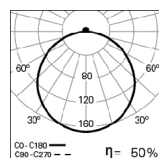

CONCEPT O D/I 39W
gCONTROL 4000K

CONCEPT O D/I 73W
gCONTROL+ 4000K

CONCEPT O D/I 89W
DOZ 4000K

PARA ESPECIFICAR:

Luminária circular em LED direta e indireta, para aplicação suspensa. Corpo em alumínio extrudido revestido a epoxi poliéster. Disponível em 5 tamanhos (Ø 650, 950, 1250, 1550 e 1950mm) e com difusor em policarbonato microprismático gCONTROL/gCONTROL+ ou difusor em policarbonato opalino DOZ. Versão standard com LED 4000K, CRI>80 e 65.000h de vida útil (@L90, B10, Ta 25 C). Opção de driver LED com regulação de fluxo DALI. Versão em 3000K como opção. Suspensão, cabo de alimentação transparente e base de teto para aplicação central ou perpendicular como acessórios. Disponível em 16 cores. – como Indelague CONCEPT O D/I.