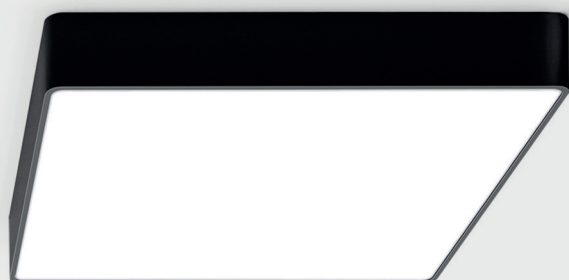

SPA LED
Superficie