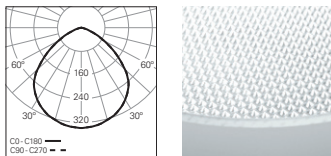

SISTEMA ÓPTICO

g CONTROL+™

g CONTROL™

DOZ