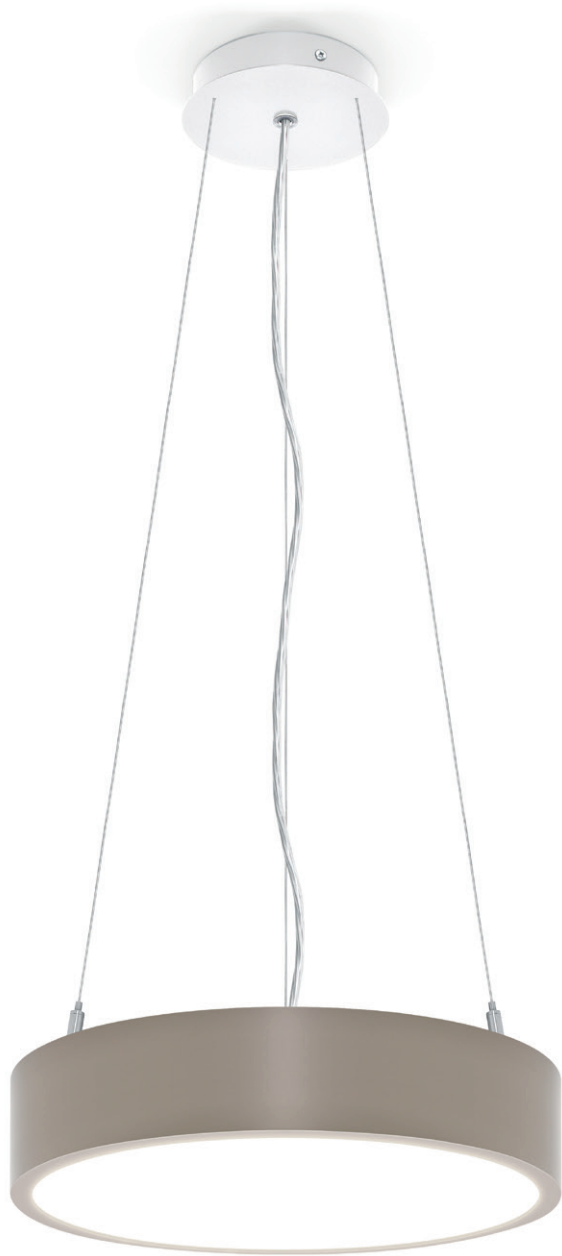

**CONCEPT O /T**  
Empotrable sin aro

**CONCEPT O**  
Superficie

**CONCEPT O D/I**  
Suspendida  
Directa / Indirecta

TAMAÑOS  
DISPONIBLES

Ø 650 mm

Ø 950 mm

Ø 1250 mm

Ø 1550 mm

Ø 1950 mm

**Nota:** CONCEPT O /E solo está disponible para las versiones Ø 676 / 976 y 1276 mm.

GAMA  
ROFY

TAMAÑOS  
DISPONIBLES

**Nota:** ROFY D/I LED / ROFY Z LED y ROFY Z D/I LED, solo está disponible para las versiones de Ø 600/900 y 1150 mm.

G A M A  
S P A

**SPA LED**  
Superficie

**SPA D/I LED**  
Suspendida  
Directa / Indirecta

TAMAÑOS  
DISPONIBLES

590x590 mm

875x315 mm

1150x315 mm

1425x315 mm