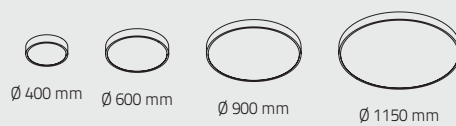

**CONCEPT O /T**  
Empotrable sin aro

**CONCEPT O**  
Superficie

**CONCEPT O D/I**  
Suspendida  
Directa / Indirecta

TAMAÑOS  
DISPONIBLES

Ø 650 mm

Ø 950 mm

Ø 1250 mm

Ø 1550 mm

Ø 1950 mm

**Nota:** CONCEPT O /E solo está disponible para las versiones Ø 676 / 976 y 1276 mm.

GAMA  
ROFY

TAMAÑOS  
DISPONIBLES

**Nota:** ROFY D/I LED / ROFY Z LED y ROFY Z D/I LED, solo está disponible para las versiones de Ø 600/900 y 1150 mm.

G A M A  
S P A

**SPA LED**  
Superficie

**SPA D/I LED**  
Suspendida  
Directa / Indirecta

TAMAÑOS  
DISPONIBLES

590x590 mm

875x315 mm

1150x315 mm

1425x315 mm