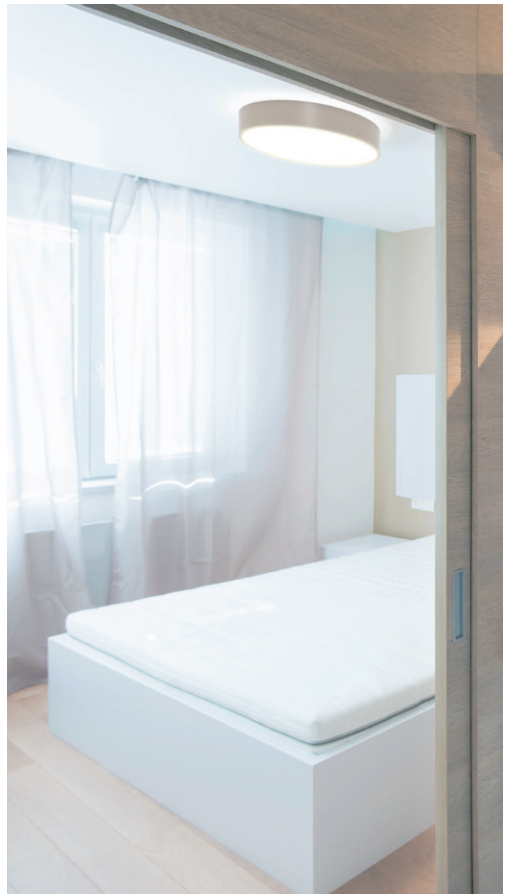

Ø 1950 mm

**Nota:** CONCEPT O /E solo está disponible para las versiones Ø 676 / 976 y 1276 mm.

GAMA  
ROFY

TAMAÑOS  
DISPONIBLES

**Nota:** ROFY D/I LED / ROFY Z LED y ROFY Z D/I LED, solo está disponible para las versiones de Ø 600/900 y 1150 mm.