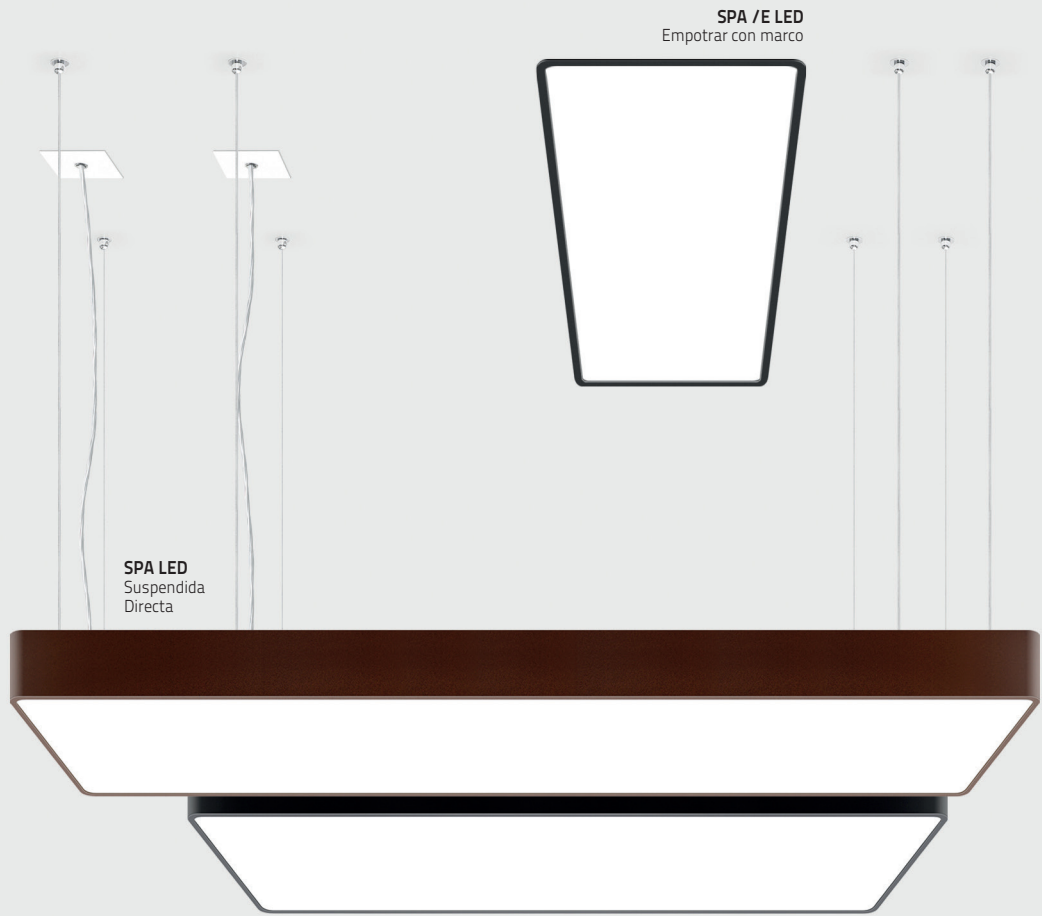

**CONCEPT O /T**  
Empotrable sin aro

**CONCEPT O**  
Superficie

**CONCEPT O D/I**  
Suspendida  
Directa / Indirecta

TAMAÑOS  
DISPONIBLES

Ø 650 mm

Ø 950 mm

Ø 1250 mm

Ø 1550 mm

Ø 1950 mm

**Nota:** CONCEPT O /E solo está disponible para las versiones Ø 676 / 976 y 1276 mm.

GAMA  
ROFY

TAMAÑOS  
DISPONIBLES

**Nota:** ROFY D/I LED / ROFY Z LED y ROFY Z D/I LED, solo está disponible para las versiones de Ø 600/900 y 1150 mm.

G A M A  
S P A

**SPA LED**  
Superficie

**SPA D/I LED**  
Suspendida  
Directa / Indirecta

TAMAÑOS  
DISPONIBLES

590x590 mm

875x315 mm

1150x315 mm

1425x315 mm