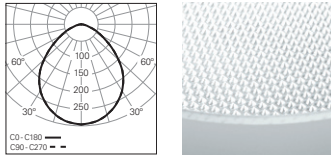

SISTEMA ÓPTICO

g CONTROL+™