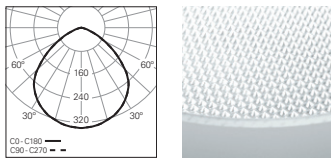

SYSTEME OPTIQUE

g CONTROL+™

g CONTROL™

DOZ