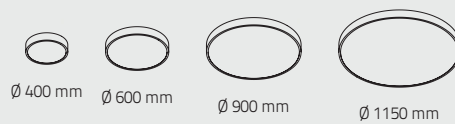

CONCEPT O D/I

CONCEPT O / E
Encastré

CONCEPT O / T
Encastré trimless

CONCEPT O
Saillie

CONCEPT O D/I
Suspendu
Direct / Indirect

DIMENSIONS
DISPONIBLES

Ø 650 mm

Ø 950 mm

Ø 1250 mm

Ø 1550 mm

Ø 1950 mm

Note: CONCEPT O / E disponible que dans les dimensions Ø 676 / 976 et 1276 mm.

GAMME
ROFY

ROFY Z LED
Saillie écarté
Direct

ROFY Z D/I LED
Saillie écarté
Direct / Indirect

ROFY D/I LED
Suspendu
Direct / Indirect

DIMENSIONS
DISPONIBLES

Note: ROFY D/I LED / ROFY Z LED et ROFY Z D/I LED, disponible que dans les dimensions Ø 600 / 900 and 1150 mm.

GAMME
SPA

GAMME SPA

SPA LED
Saille

SPA D/I LED
Suspendu
Direct / Indirect

DIMENSIONS
DISPONIBLES

590x590 mm

875x315 mm

1150x315 mm

1425x315 mm

G R O U P E
I N D E L A G U E

SIEGE

INDÚSTRIA ELÉTRICA DE ÁGUEDA S.A.
Rua da Mina 465 | Covão
Zona industrial EN1 Norte
Apartado 106 / 3754-909
3750-792 Trofa
ÁGUEDA | PORTUGAL
GPS. 40°36'5.84"N 8°27'4.38"W
T. +351 234 612 310 | F. +351 234 624 058
indelague@indelague.pt
WWW.INDELAGUE.COM