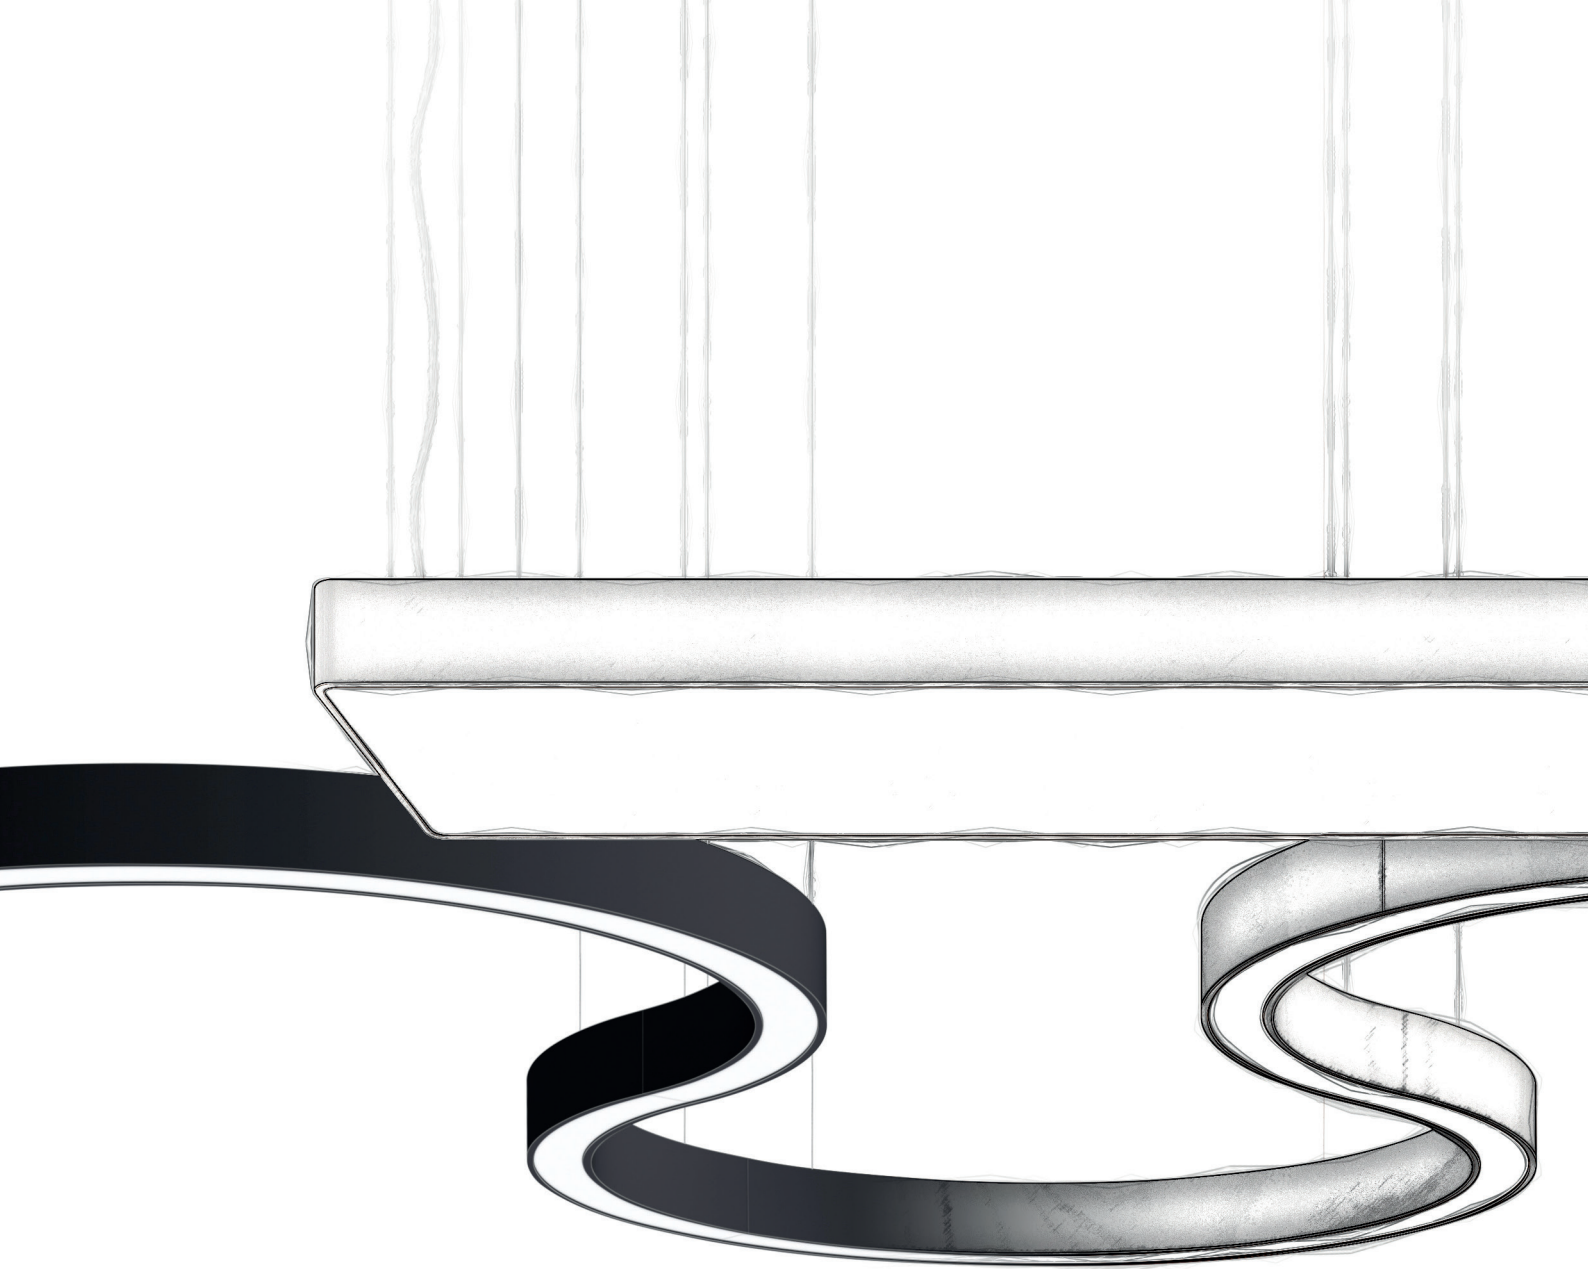

G R O U P E
I N D E L A G U E

SIEGE

INDÚSTRIA ELÉTRICA DE ÁGUEDA S.A.
Rua da Mina 465 | Covão
Zona industrial EN1 Norte
Apartado 106 / 3754-909
3750-792 Trofa
ÁGUEDA | PORTUGAL
GPS. 40°36'5.84"N 8°27'4.38"W
T. +351 234 612 310 | F. +351 234 624 058
indelague@indelague.pt
WWW.INDELAGUE.COM

ROYAUME-UNI

ROXO LIGHTING LIMITED
roxo.london@roxolighting.com
WWW.ROXOLIGHTING.COM

ESPAGNE

INDELAGUE ESPAÑA, S.L.
Avenida del Ejército, n° 8 - 1° C
C.P. 15006 | A CORUÑA | ESPAÑA
comercial@indelague.com
WWW.INDELAGUE.COM

Toutes les données contenues dans cette brochure ne constituent pas un engagement pour INDELAGUE - Indústria Eléctrica de Águeda, SA. La société se réserve le droit de changer ou de modifier toute information sans préavis. La reproduction de cette brochure ou une partie de celui-ci est interdite. Données électriques/optiques = +/-10%. Température de couleur sous réserve de tolérance de +/- 150K, à moins que se soit clairement spécifié. Toutes les valeurs sont valables pour une température ambiante de 25°C.

Cofinanciado por:

UNIÃO EUROPEIA
Fundo Europeu
de Desenvolvimento Regional