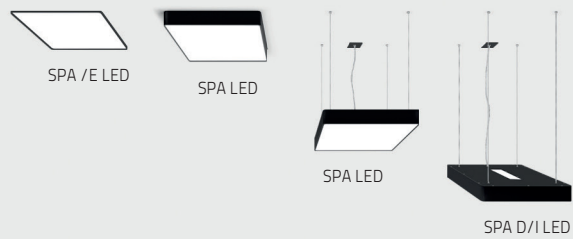

DIMENSIONS
DISPONIBLES

Note: ROFY D/I LED / ROFY Z LED et ROFY Z D/I LED, disponible que dans les dimensions Ø 600 / 900 and 1150 mm.

GAMME
SPA

GAMME SPA

SPA LED
Saille

SPA D/I LED
Suspendu
Direct / Indirect