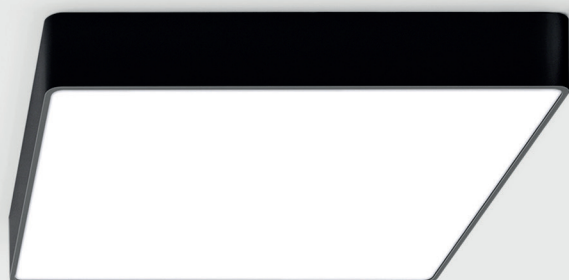

DIMENSIONS
DISPONIBLES

Note: ROFY D/I LED / ROFY Z LED et ROFY Z D/I LED, disponible que dans les dimensions Ø 600 / 900 and 1150 mm.

GAMME
SPA

GAMME SPA

SPA LED
Saille

SPA D/I LED
Suspendu
Direct / Indirect