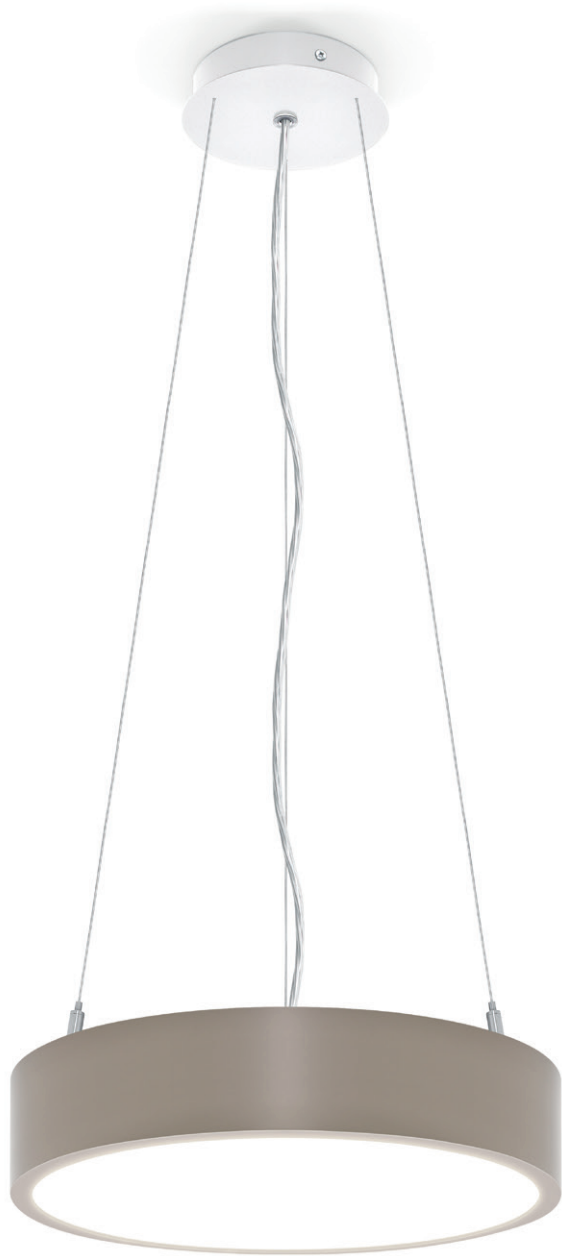

CONCEPT O D/I

CONCEPT O / E
Encastré

CONCEPT O / T
Encastré trimless

CONCEPT O
Saillie

CONCEPT O D/I
Suspendu
Direct / Indirect

DIMENSIONS
DISPONIBLES

Ø 650 mm

Ø 950 mm

Ø 1250 mm

Ø 1550 mm

Ø 1950 mm

Note: CONCEPT O / E disponible que dans les dimensions Ø 676 / 976 et 1276 mm.

GAMME
ROFY

ROFY Z LED
Saillie écarté
Direct

ROFY Z D/I LED
Saillie écarté
Direct / Indirect

ROFY D/I LED
Suspendu
Direct / Indirect

DIMENSIONS
DISPONIBLES

Note: ROFY D/I LED / ROFY Z LED et ROFY Z D/I LED, disponible que dans les dimensions Ø 600 / 900 and 1150 mm.

GAMME
SPA

GAMME SPA

SPA LED
Saille

SPA D/I LED
Suspendu
Direct / Indirect