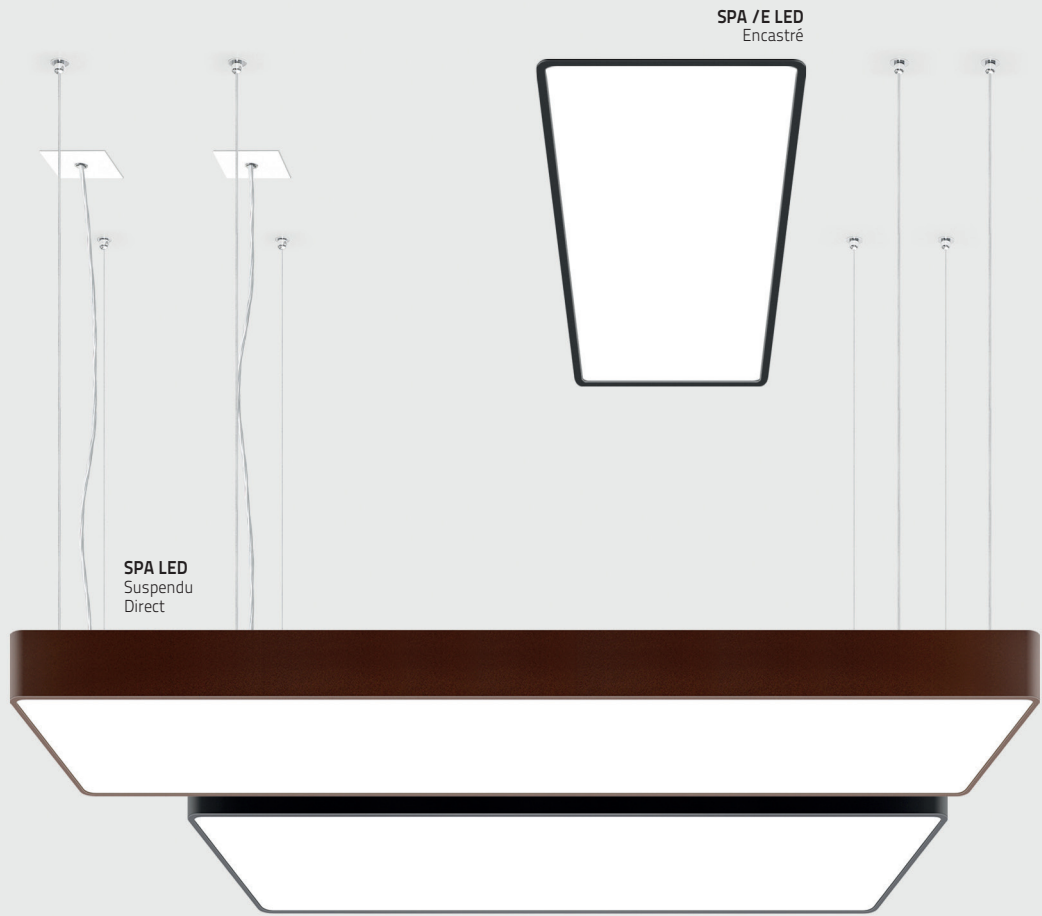

CONCEPT O D/I

CONCEPT O / E
Encastré

CONCEPT O / T
Encastré trimless

CONCEPT O
Saillie

CONCEPT O D/I
Suspendu
Direct / Indirect

DIMENSIONS
DISPONIBLES

Ø 650 mm

Ø 950 mm

Ø 1250 mm

Ø 1550 mm

Ø 1950 mm

Note: CONCEPT O / E disponible que dans les dimensions Ø 676 / 976 et 1276 mm.

GAMME
ROFY

ROFY Z LED
Saillie écarté
Direct

ROFY Z D/I LED
Saillie écarté
Direct / Indirect

ROFY D/I LED
Suspendu
Direct / Indirect

DIMENSIONS
DISPONIBLES

Note: ROFY D/I LED / ROFY Z LED et ROFY Z D/I LED, disponible que dans les dimensions Ø 600 / 900 and 1150 mm.

GAMME
SPA

GAMME SPA

SPA LED
Saille

SPA D/I LED
Suspendu
Direct / Indirect

DIMENSIONS
DISPONIBLES

590x590 mm

875x315 mm

1150x315 mm

1425x315 mm

G R O U P E
I N D E L A G U E

SIEGE

INDÚSTRIA ELÉTRICA DE ÁGUEDA S.A.
Rua da Mina 465 | Covão
Zona industrial EN1 Norte
Apartado 106 / 3754-909
3750-792 Trofa
ÁGUEDA | PORTUGAL
GPS. 40°36'5.84"N 8°27'4.38"W
T. +351 234 612 310 | F. +351 234 624 058
indelague@indelague.pt
WWW.INDELAGUE.COM