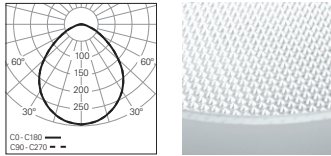

SYSTEME OPTIQUE

g CONTROL+™