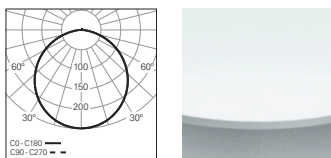

SYSTEME OPTIQUE

g CONTROL+™

g CONTROL™

DOZ