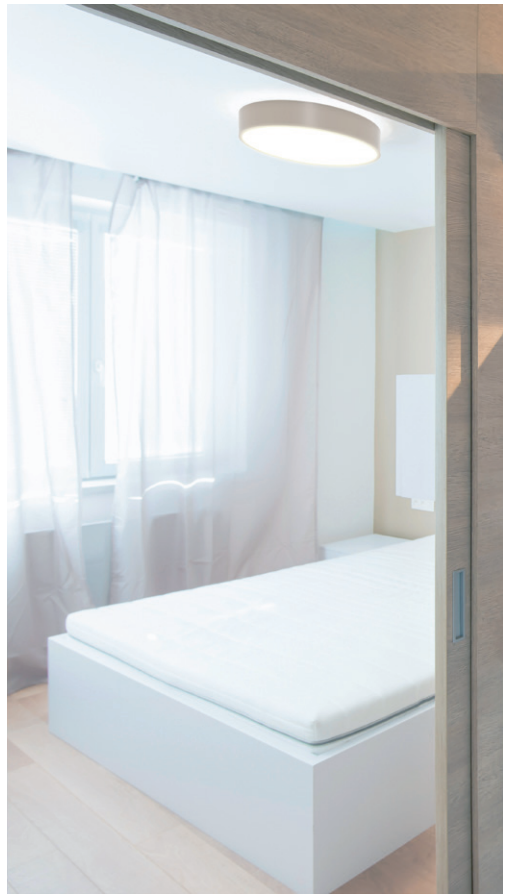

DIMENSIONS
DISPONIBLES

Note: ROFY D/I LED / ROFY Z LED et ROFY Z D/I LED, disponible que dans les dimensions Ø 600 / 900 and 1150 mm.

GAMME
SPA

GAMME SPA

SPA LED
Saille

SPA D/I LED
Suspendu
Direct / Indirect