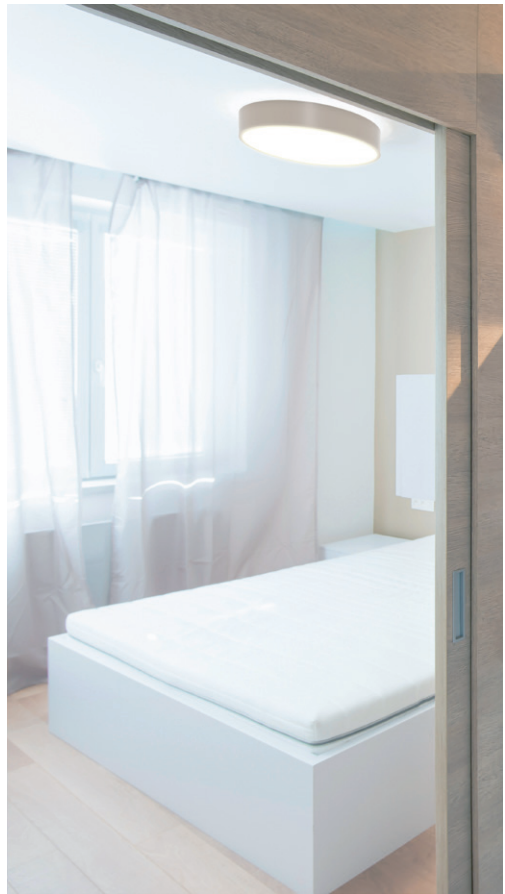

ROFY Z LED
Saliente afastado
Direta

ROFY Z D/I LED
Saliente afastado
Direta / Indireta

ROFY D/I LED
Suspenso
Direta / Indireta

TAMANHOS
DISPONÍVEIS

Nota: ROFY D/I LED / ROFY Z LED e ROFY Z D/I LED, apenas disponível com medidas Ø 600 / 900 e 1150 mm.