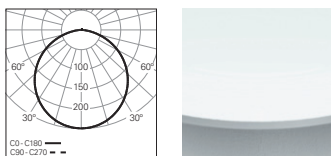

SISTEMA ÓTICO

g CONTROL+™

g CONTROL™

DOZ