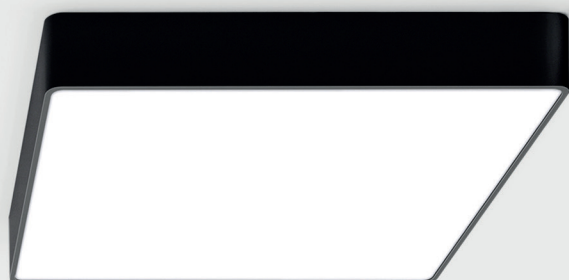

SPA LED
Saliente