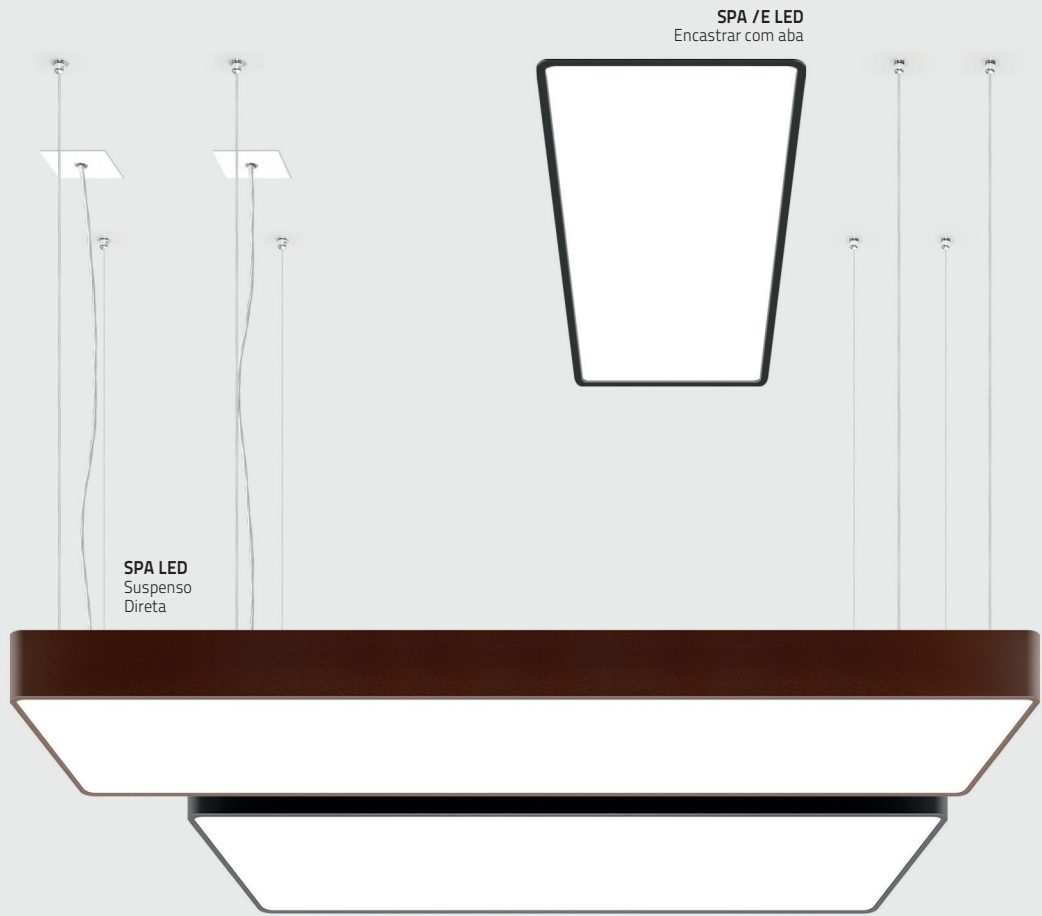

Rofy Concept S Spa Concept O

GRUPO INDELAGUE

INDELAGUE ROXO lighting

AS GAMAS

	GAMA CONCEPT				
					
	CONCEPT S	CONCEPT O / T	CONCEPT O / E	CONCEPT O	CONCEPT O D / I
Tipo de Aplicação					
Distribuição de Luz					10%  90%
Dimensões	1/8 (45°) * 1/4 (90°) * 1/2 (180°) * Linear *	Ø 650 mm Ø 950 mm Ø 1250 mm Ø 1550 mm Ø 1950 mm	Ø 676 mm Ø 976 mm Ø 1276 mm	Ø 650 mm Ø 950 mm Ø 1250 mm Ø 1550 mm Ø 1950 mm	
Sistema Ótico	DOZ 				
Temperatura de Cor	3000K 4000K				
Acabamentos					
Caixas de Alimentação		--			
Kit de Emergência	--				
Versão Low Power	--				
Cabo de Segurança	--				

TAMANHOS
DISPONÍVEIS

Ø 650 mm

Ø 950 mm

Ø 1250 mm

Ø 1550 mm

Ø 1950 mm

Nota: CONCEPT O / E apenas disponível com medidas Ø 676 / 976 e 1276 mm.

G A M A
R O F Y

ROFY Z LED
Saliente afastado
Direta

ROFY Z D/I LED
Saliente afastado
Direta / Indireta

ROFY D/I LED
Suspenso
Direta / Indireta

TAMANHOS
DISPONÍVEIS

Nota: ROFY D/I LED / ROFY Z LED e ROFY Z D/I LED, apenas disponível com medidas Ø 600 / 900 e 1150 mm.

G A M A
S P A

A G A M A

SPA LED
Saliente

SPA D/I LED
Suspense
Direta / Indireta

TAMANHOS
DISPONÍVEIS

590x590 mm

875x315 mm

1150x315 mm