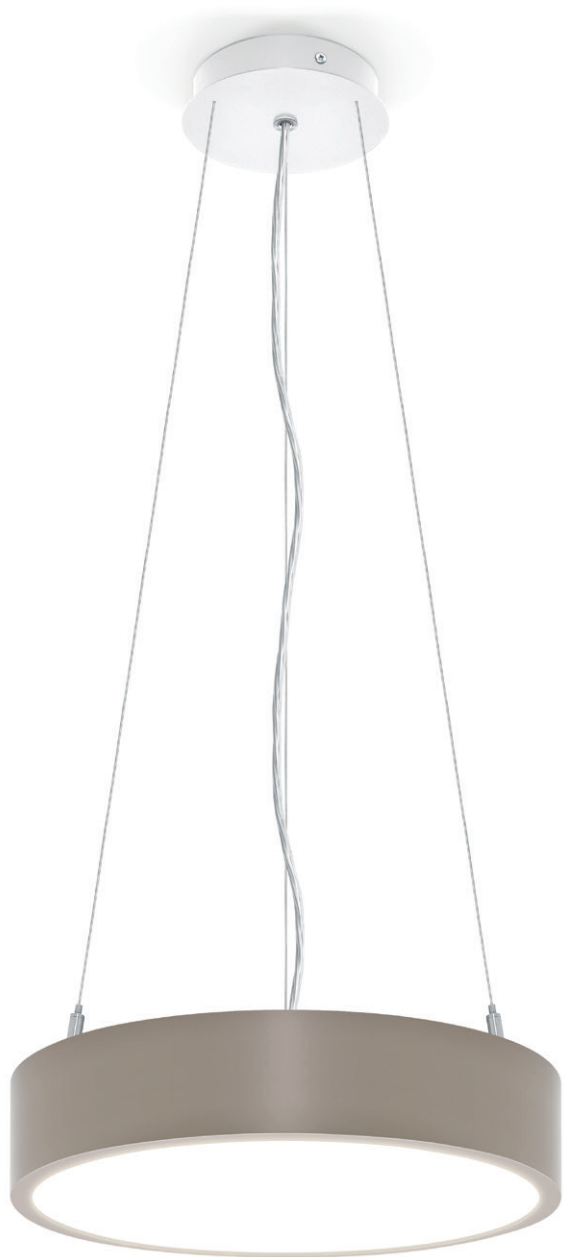

ROFY Z LED
Saliente afastado
Direta

ROFY Z D/I LED
Saliente afastado
Direta / Indireta

ROFY D/I LED
Suspenso
Direta / Indireta

TAMANHOS
DISPONÍVEIS

Nota: ROFY D/I LED / ROFY Z LED e ROFY Z D/I LED, apenas disponível com medidas Ø 600 / 900 e 1150 mm.

G A M A
S P A

A G A M A

SPA LED
Saliente

SPA D/I LED
Suspense
Direta / Indireta

TAMANHOS
DISPONÍVEIS

590x590 mm

875x315 mm

1150x315 mm