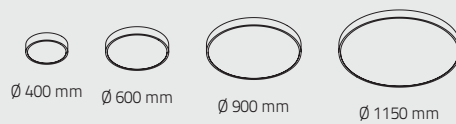

Rofy Concept S Spa Concept O

GRUPO INDELAGUE

INDELAGUE ROXO lighting

AS GAMAS

	GAMA CONCEPT				
					
	CONCEPT S	CONCEPT O / T	CONCEPT O / E	CONCEPT O	CONCEPT O D / I
Tipo de Aplicação					
Distribuição de Luz					10%  90%
Dimensões	1/8 (45°) * 1/4 (90°) * 1/2 (180°) * Linear *	Ø 650 mm Ø 950 mm Ø 1250 mm Ø 1550 mm Ø 1950 mm	Ø 676 mm Ø 976 mm Ø 1276 mm	Ø 650 mm Ø 950 mm Ø 1250 mm Ø 1550 mm Ø 1950 mm	
Sistema Ótico	DOZ 				
Temperatura de Cor	3000K 4000K				
Acabamentos					
Caixas de Alimentação		--			
Kit de Emergência	--				
Versão Low Power	--				
Cabo de Segurança	--				

TAMANHOS
DISPONÍVEIS

Ø 650 mm

Ø 950 mm

Ø 1250 mm

Ø 1550 mm

Ø 1950 mm

Nota: CONCEPT O / E apenas disponível com medidas Ø 676 / 976 e 1276 mm.

G A M A
R O F Y

ROFY /T LED

ROFY /E LED

ROFY LED

ROFY LED

ROFY D/I LED

ROFY Z LED

ROFY Z D/I LED

A G A M A

ROFY Z LED
Saliente afastado
Direta

ROFY Z D/I LED
Saliente afastado
Direta / Indireta

ROFY D/I LED
Suspenso
Direta / Indireta

TAMANHOS
DISPONÍVEIS

Nota: ROFY D/I LED / ROFY Z LED e ROFY Z D/I LED, apenas disponível com medidas Ø 600 / 900 e 1150 mm.