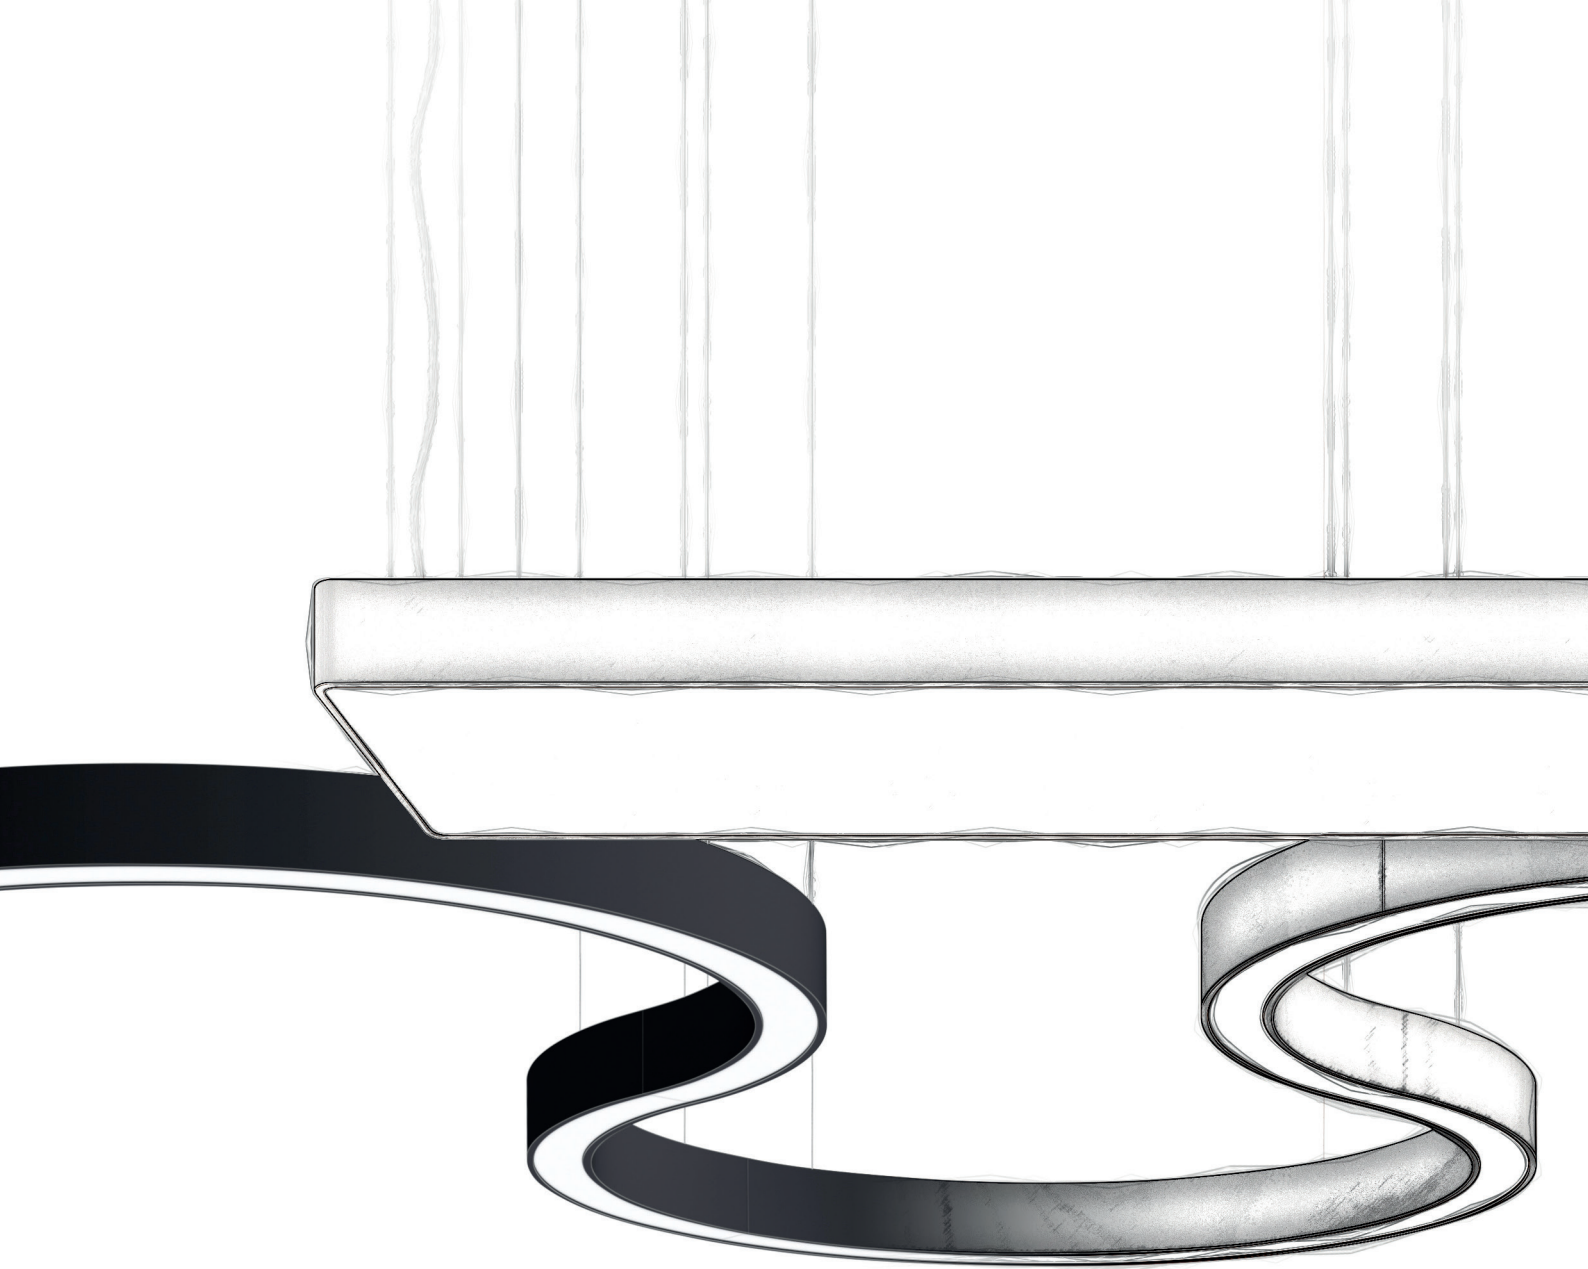

GRUPO
INDELAGUE

SEDE

INDÚSTRIA ELÉTRICA DE ÁGUEDA S.A.
Rua da Mina 465 | Covão
Zona industrial EN1 Norte
Apartado 106 / 3754-909
3750-792 Trofa
ÁGUEDA | PORTUGAL
GPS. 40°36'5.84"N 8°27'4.38"W
T. +351 234 612 310 | F. +351 234 624 058
indelague@indelague.pt
WWW.INDELAGUE.COM

REINO UNIDO

ROXO LIGHTING LIMITED
roxo.london@roxolighting.com
WWW.ROXOLIGHTING.COM

ESPAÑA

INDELAGUE ESPAÑA, S.L.
Avenida del Ejército, nº 8 - 1º C
C.P. 15006 | A CORUÑA | ESPAÑA
comercial@indelague.com
WWW.INDELAGUE.COM

Todos os dados contidos nesta brochura não constituem nenhum compromisso por parte da INDELAGUE - Indústria Eléctrica de Águeda, SA., o que lhe reserva o direito de efectuar as modificações que considere oportunas, sem aviso prévio. É interdita a reprodução, ainda que parcial desta brochura. Dados eléctricos/ óticos sujeitos a tolerância de +/- 10%. Temperatura de cor sujeita a tolerância de +/- 150K, excepto quando claramente especificado. Todos os valores se aplicam a uma temperatura ambiente de 25°C.

Cofinanciado por: