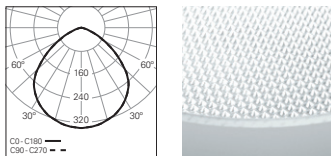

SISTEMA ÓTICO

g CONTROL+™

g CONTROL™

DOZ