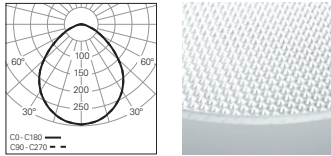

SISTEMA ÓTICO

g CONTROL+™