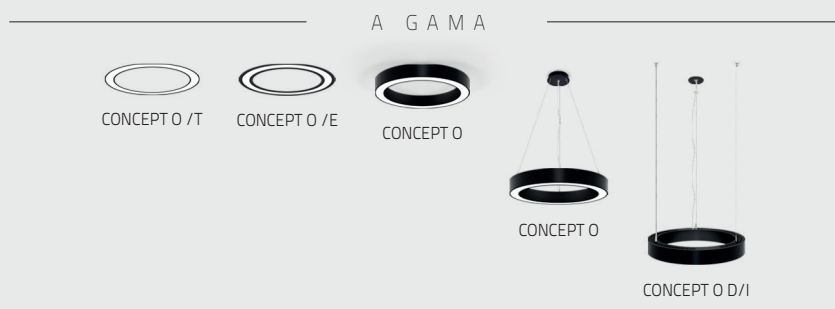

— CURVA 45° — CURVA 90°
— CURVA 180° — LINEAR

G A M A
C O N C E P T O

CONCEPT O
Suspenso
Direta

CONCEPT O / E
Encastrar com aba

CONCEPT O / T
Encastrar sem aba

CONCEPT O
Saliente

CONCEPT O D/I
Suspenso
Direta / Indireta

TAMANHOS
DISPONÍVEIS

Ø 650 mm

Ø 950 mm

Ø 1250 mm

Ø 1550 mm

Ø 1950 mm

Nota: CONCEPT O / E apenas disponível com medidas Ø 676 / 976 e 1276 mm.

G A M A
R O F Y