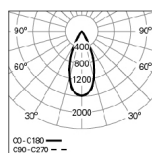

PHOTOMETRIE

PRESCRIPTION:

Luminaire LED encastré pour plafond modulaire, pose par le dessus. Flux lumineux entre 2260 et 6696lm output, équipé avec reflecteur bOPTICS de 48° et UGR<10. Version standard livrée avec LED 4000K, IRC>80 et durée de vie de 80.000h (@L90, B10, Ta 25 C). Disponible avec température de couleur 3000K, driver LED dimmable DALI, unité de secours de 3 heures et kit d'encastrement pour plafond en placoplatre - comme Indelague CORA /E.

Nous nous réservons le droit d'effectuer modifications techniques sans préavis. Les données électriques/optiques ont une tolérance de +/-10%.