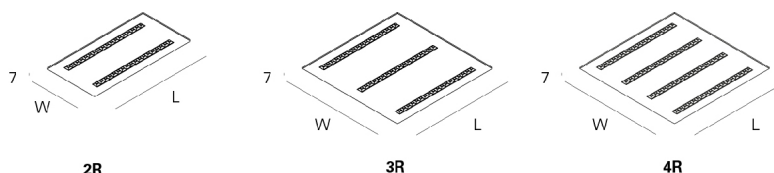

	UGR	W	Lm Output	lm/W	L x W(mm)	K3	kg	HF	DALI
	≤10	19	2260	119	597 x 297	•	1,6	90729.L260.E	90729.L260.H
	≤10	30	3767	126	897 x 297	•	2,6	90729.L290.E	90729.L290.H
	≤10	41	5208	127	1197 x 297	•	3,3	90729.L212.E	90729.L212.H
	≤10	53	6696	126	1497 x 297	•	3,9	90729.L215.E	90729.L215.H

bOPTICS - Réflecteur symétrique 48 - 3R

	UGR	W	Lm Output	lm/W	L x W(mm)	K3	kg	HF	DALI
	≤10	27	3432	127	597 x 597	•	2,8	90729.Q360.E	90729.Q360.H

bOPTICS - Réflecteur symétrique 48 - 4R

	UGR	W	Lm Output	lm/W	L x W(mm)	K3	kg	HF	DALI
	≤10	35	4464	128	597 x 597	•	3	90729.Q460.E	90729.Q460.H

COULEUR / FINITION

Code	Description
W	Blanc
B	Noir

DIMENSIONS

Nous nous réservons le droit d'effectuer modifications techniques sans préavis. Les données électriques/optiques ont une tolérance de +/-10%.