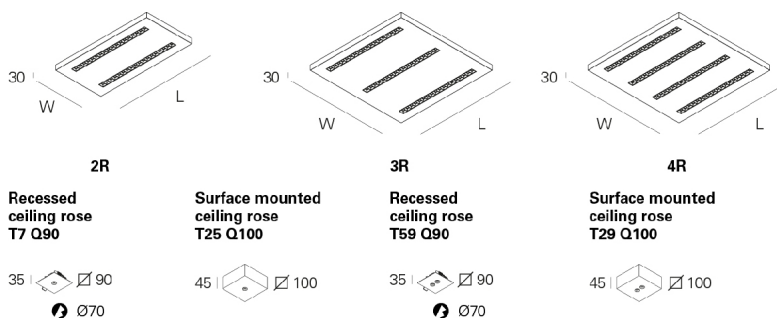

Optical System: bOPTICS - Symmetric reflector.

Control Gear: LED driver, 220-240VAC-50/60Hz.

Materials: Body: Steel sheet.

Surface Finish: Powder coated.

bOPTICS - Symmetric reflector 48 - 2R

	UGR	W	Lm Output	lm/W	L x W(mm)	K3	kg	HF	DALI
	≤10	19	2260	119	597 x 297	•	3,3	90727.L260.E	90727.L260.H
	≤10	30	3767	126	897 x 297	•	4,4	90727.L290.E	90727.L290.H
	≤10	41	5208	127	1197 x 297	•	5,5	90727.L212.E	90727.L212.H
	≤10	53	6696	126	1497 x 297	•	6,7	90727.L215.E	90727.L215.H

bOPTICS - Symmetric reflector 48 - 3R

	UGR	W	Lm Output	lm/W	L x W(mm)	K3	kg	HF	DALI
	≤10	27	3432	127	597 x 597	•	5,1	90727.Q360.E	90727.Q360.H

bOPTICS - Symmetric reflector 48 - 4R

	UGR	W	Lm Output	lm/W	L x W(mm)	K3	kg	HF	DALI
	≤10	35	4464	128	597 x 597	•	5,3	90727.Q460.E	90727.Q460.H

COLOUR / FINISH

Code	Description
□ W	White
■ B	Black

DIMENSIONS

We reserve the right to make technical changes without prior notice. Electrical/Optical data are subjected to a tolerance of +/-10%.

OPTIONS