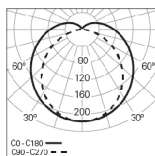

Cuerpo preparado para Loop In/ Loop Out

Difusor en policarbonato opal

FOTOMETRÍA

DORIS L1572W95
PCO 4000K HO

DORIS L1272W95
PCO 4000K LO

DESCRIPCIÓN:

Luminaria estanca LED, IP66 para aplicación de superficie o suspendida. Cuerpo inyectado en policarbonato y difusor de policarbonato con protección UV, resistente al impacto. Equipada con soportes de fijación y clips en acero inox. Disponible con flujo lumínico de 1960/3870/5570/4820/6890 lm. Versión estándar con LED 4000 K, CRI>80 y 50.000h de vida útil (@L90, B10, Ta 25 C) y certificación ENEC, CB y HACCP. Kit de emergencia como opción. - como Indelague Doris.