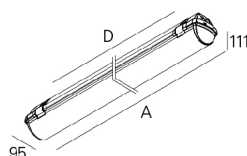

DIMENSIONES

La empresa se reserva el derecho de hacer cambios técnicos sin previo aviso. Los datos eléctricos/ópticos están sujetos a una tolerancia de +/-10%.