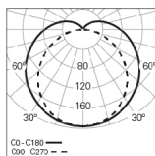

FOTOMETRÍA

DORIS L1572W95
PCO 4000K HO