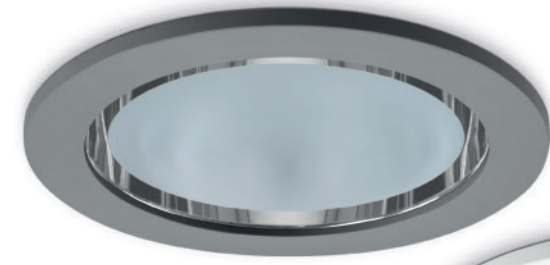

DYNA Mini LED

Downlight LED de encastrar

- Aro em alumínio injetado.
- Luminária LED com fluxo luminoso até 1500/2500/3300 Lm.
- 12/25/35W disponíveis.
- LED até 93 Lm/W.
- 50000 horas de vida útil.
- Temperatura de cor 4000/3000K.
- CRI >80.
- Equipado com refletor em alumínio mate.

- Aro em alumínio injetado.
- Luminária LED com fluxo luminoso até 2300/3400/4300 Lm.
- 15/25/33W disponíveis.
- LED até 114 Lm/W.
- 50000 horas de vida útil.
- Temperatura de cor 4000/3000K.
- CRI >80.
- Vidro temperado opalino de 4mm incluído.

Opções de Vidro Temperado/Difusor

Decorativo Transparente Opalino DAM - Difusor
microprismático

DYNA

Downlight de encastrar para
lâmpadas fluorescentes compactas

- Versão para lâmpadas TC-TEL or TC-DEL.
- Aro em alumínio injetado.
- Várias potências disponíveis.
- **Opcional:**
- Regulação de fluxo (DSI/DALI).
- Vidro temperado de 4mm opalino/transparente/decorativo.
- Kit de emergência de 1 ou 3 horas.
- Classe II.

DYNA IP

Downlight de encastrar com IP20/54,
para lâmpadas fluorescentes compactas

- Versão para lâmpadas TC-TEL ou TC-DEL.
- Aro em alumínio injetado.
- Várias potências disponíveis.
- Vidro temperado transparente de 4mm incluído.
- **Opcional:**
- Regulação de fluxo (DSI/DALI).
- Vidro temperado opalino/decorativo.
- Kit de emergência de 1 ou 3 horas.
- Classe II.