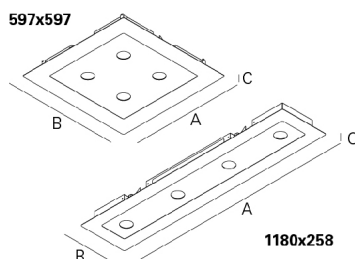

## PHOTOMETRY

**HIKARI /E 44W**  
**(600x600mm) 4000K 50°**

**HIKARI /E 44W**  
**(600x600mm) 4000K 80°**

## DIMENSIONS