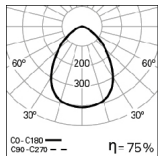

### PHOTOMETRY

**HOLI Sq Grand 23W  
LIGHT+ 4000K**

**HOLI Sq Grand 23W  
PRISM+ 4000K**