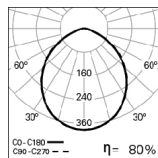

### PHOTOMETRY

**HOLI Sq Max 12W**  
**PRISM+ 4000K**

**HOLI Sq Max 12W**  
**LIGHT+ 4000K**