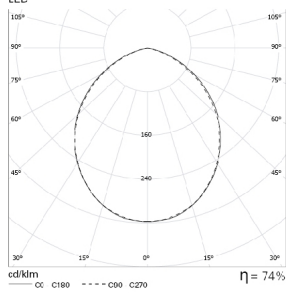

OPTIONS

Température de couleur

3000K

Code com.
3000

PHOTOMETRIE

HOLI SQ Max 17W BLINE
LED