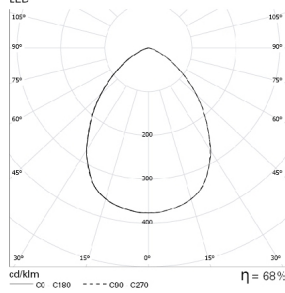

HOLI SQ Grand 17W DAM
LED

PRESCRIPTION:

Downlight LED carré de 175x175mm avec hauteur maximale 80mm pour encastrement avec cadre. Disponible avec combinaison de couleurs du cadre et du réflecteur revêtu d'époxy polyester. Flux lumineux de 1500/2000/2600 lumens avec diffuseur en polycarbonate BLINE. Disponible avec diffuseur microprismatique et température de couleur de 3000K. Pour épaisseur de plafonds de 1-20mm – comme Roxo Lighting HOLI Sq Max.