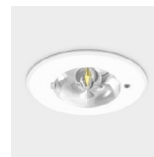

Materiais: Corpo: Chapa de Aço

Acabamento: Revestido a epoxi poliéster.

Sistema de fixação: Pré-aro semi-encastrar

LIGHT+ - Difusor opalino

LED	W	Lm	Lm/W	η (%)	AxBxC	DxExF	█	kg	HF	DALI
	12	1469	98	80	147x147x80	222x222x32	155x155	1,2	90289.L110.E	90289.L110.H
	15	1992	102	77	147x147x80	222x222x32	155x155	1,2	90289.L113.E	90289.L113.H
	20	2535	96	76	147x147x80	222x222x32	155x155	1,2	90289.L117.E	90289.L117.H

OPÇÕES

Temperatura de cor

3000K

Código
3000

Pré-aro

Pré-aro trimless

Código
971502

Cabo de segurança

Cabo de segurança

Código
955000

Emergency unit

Option supplied under request.

DIMENSÕES

PARA ESPECIFICAR:

Downlight quadrado em LED para semi-encastar, com altura máxima de 80mm, sendo 32mm visíveis. Disponível com difusor em policarbonato LIGHT+ ou PRISM+. Versão standard com fonte de luz de 1469, 1992 e 2535 lm, LED 4000K, CRI>80 e 60.000h de vida útil (@L70, B10, Ta 25 C). Opção de driver LED com regulação de fluxo DALI. Versão em 3000K como opção. Possibilidade de combinação de cores entre aro e refletor. - como Indelague HOLI Sq /SR Max.