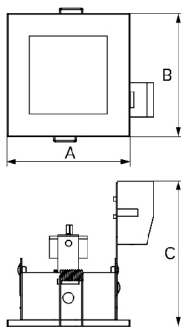

**Materiales:** Cuerpo: Chapa de acero.

**Acabado:** Pintado en epoxi-poliéster.

L MP.*	🔌	W	NGULO ↙	AxBxC (mm)	📏	Kg	CÓDIGO
LED	GU10	4/5,5	40/25	90x90x105	73x73	0,3	90115.K100.0
LED 12V	GU5.3	7/10	24/36	90x90x105	73x73	0,3	90115.C100.A
HAL	GU10	max.50	20-40/25-50	90x90x105	73x73	0,3	90115.K100.0
HAL 12V	GU5.3	max.50	24/60	90x90x105	73x73	0,3	90115.C100.A

### DIMENSIONES