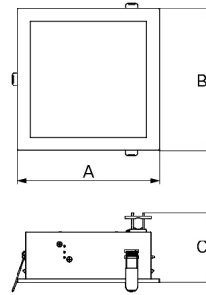

FOTOMETRÍA

DIMENSIONES

JUKE /G 1x26W PB
Lamp. 1 x TC-DEL 26W/640

JUKE /G 2x18W PB
Lamp. 2 x TC-DEL 18W/840

DESCRIPCIÓN:

Downlight de empotrar, IP54, para una o dos lámparas fluorescentes compactas TC-DEL 18/26W o TC-TEL 26/32W. Cuerpo en chapa de acero y reflector en aluminio. Disponible con vidrio templado opal de 4mm y con Kit de emergencia de 1 o 3 horas. Para techos con espesores de 1-25mm - como Indelague JUKE /G.