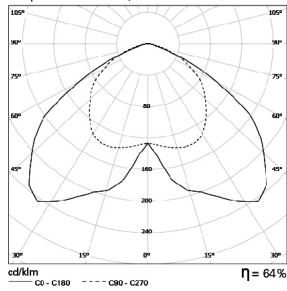

FOTOMETRÍA

DIMENSIONES

JUKE /G 1x26W PB
Lamp. 1 x TC-DEL 26W/640

JUKE /G 2x18W PB
Lamp. 2 x TC-DEL 18W/840

DESCRIPCIÓN:

Downlight de empotrar, IP54, para una o dos lámparas fluorescentes compactas TC-DEL 18/26W o TC-TEL 26/32W. Cuerpo en chapa de acero y reflector en aluminio. Disponible con vidrio templado opal de 4mm y con Kit de emergencia de 1 o 3 horas. Para techos con espesores de 1-25mm - como Indelague JUKE /G.