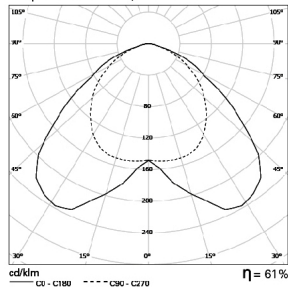

FOTOMETRÍA

DIMENSIONES

JUKE /G 1x26W PB
Lamp. 1 x TC-DEL 26W/640

JUKE /G 2x18W PB
Lamp. 2 x TC-DEL 18W/840

DESCRIPCIÓN:

Downlight de empotrar, IP54, para una o dos lámparas fluorescentes compactas TC-DEL 18/26W o TC-TEL 26/32W. Cuerpo en chapa de acero y reflector en aluminio. Disponible con vidrio templado opal de 4mm y con Kit de emergencia de 1 o 3 horas. Para techos con espesores de 1-25mm - como Indelague JUKE /G.