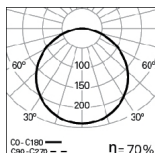

Reservamos o direito de fazer possíveis alterações técnicas sem aviso prévio. Dados eléctricos/ópticos estão sujeitos a uma tolerância de +/-10%.

DETALHES

Sensor ON/OFF e
porta USB

Botão SwitchDIM

FOTOMETRIA