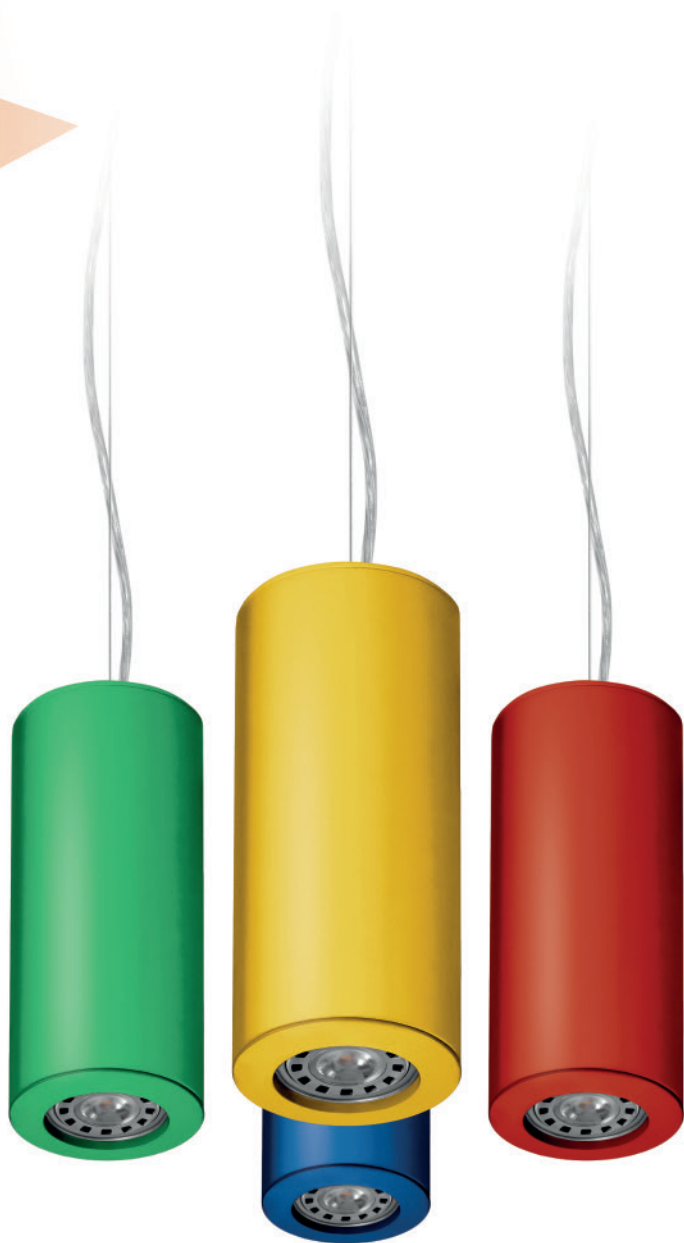

KUIZ LED

Downlight LED de superficie o suspendido

- Cuerpo de aluminio extrusionado.
- Luminaria LED de flujo luminoso hasta 640 Lm con 13W.
- Vida útil de 50000 horas.
- Temperatura de color 3000/4000K.
- CRI >80.

Acabado epoxi poliéster con recubrimiento en polvo.

Opcional:

- Versión suspendida.

KUIZ LED /P

Downlight LED de pared con luz directa/indirecta

- Cuerpo de aluminio extrusionado.
- Luminaria LED de flujo luminoso hasta 2x640 Lm con 13W.
- Vida útil de 50000 horas.
- Temperatura de color 3000/4000K.
- CRI >80.
- Acabado epoxi poliéster con recubrimiento en polvo.

KUIZ

Downlight de superficie o suspendido

- Cuerpo de aluminio extrusionado.
- Para lámparas LED o Halógena (GU10).
- Acabado epoxi poliéster con recubrimiento en polvo.

Opcional:

- Versión suspendida.

Opciones de Color

KUIZ /P

Downlight de pared con luz directa/indirecta

- Cuerpo de aluminio extrusionado.
- Para lámparas LED o Halógena (GU10).
- Acabado epoxi poliéster con recubrimiento en polvo.

INDELAGUE GROUP

INDELAGUE[™]
HIGH TECH | LIGHTING SOLUTIONS