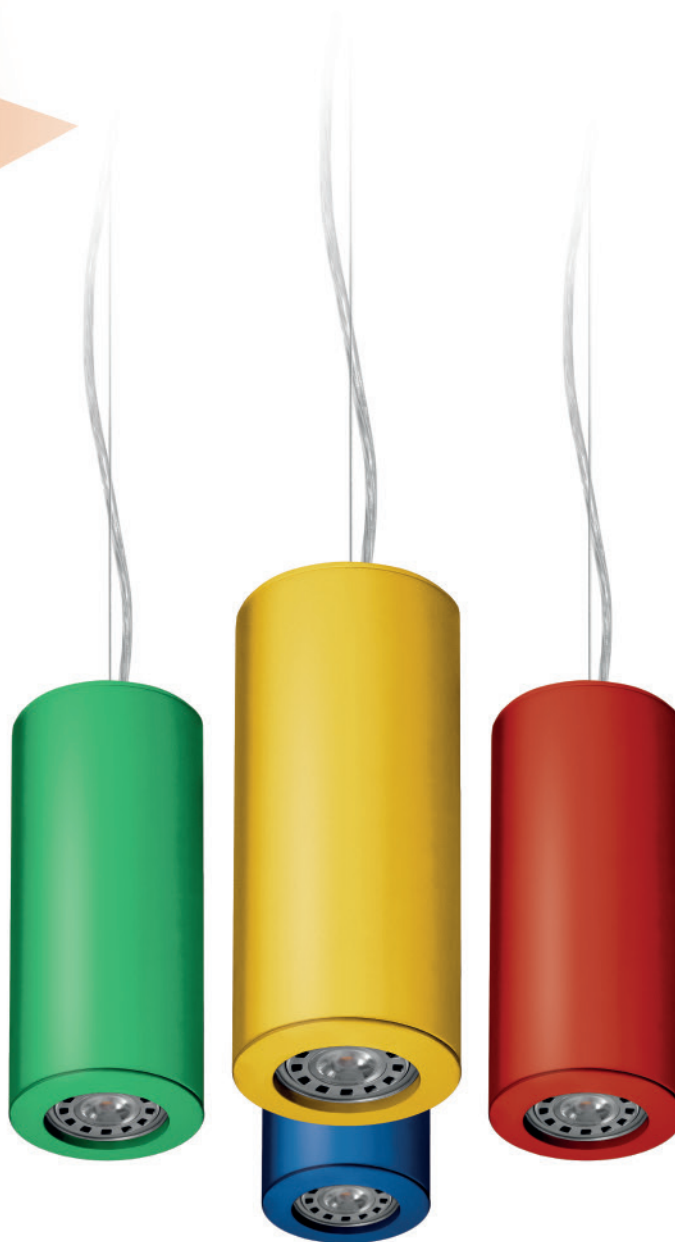

KUIZ LED

Projecteur saillie ou suspendu

- Corps en aluminium extrudé.
 - Luminaire LED flux lumineux jusqu'à 640 Lm avec 13W.
 - Durée de vie 50000 heures.
 - Température de couleur 4000/3000K.
 - CRI > 80.
 - Finition en époxy polyester.
- Option:**
- Version suspendu.

KUIZ LED / P

Applique direct/indirect

- Corps en aluminium extrudé.
- Luminaire LED flux lumineux jusqu'à 2x640 Lm avec 2x13W.
- Durée de vie 50000 heures.
- Température de couleur 4000/3000K.
- CRI > 80.
- Finition en époxy polyester.

KUIZ

Projecteur saillie ou suspendu

- Corps en aluminium extrudé.
- Pour LED ou lampes à halogène (GU10).
- Finition en époxy polyester.

Option:

- Version suspendu.

Options de couleur

KUIZ /P

Applique direct / indirect

- Corps en aluminium extrudé.
- Pour LED ou lampes à halogène (GU10).
- Finition en époxy polyester.

INDELAGUE GROUP

INDELAGUE[™]
HIGH TECH | LIGHTING SOLUTIONS

ROXO lighting

SIÈGE

INDÚSTRIA ELÉTRICA DE ÁGUEDA S.A.
Rua da Mina 465 | Covão
Zona industrial EN1 Norte
Apartado 106 / 3754-909
3750-792 Trofa
ÁGUEDA | PORTUGAL
GPS. 40° 36' 00.54" N | 8° 27' 11.76" W
T. +351 234 612 310 | F. +351 234 624 058
WWW.INDELAGUE.COM