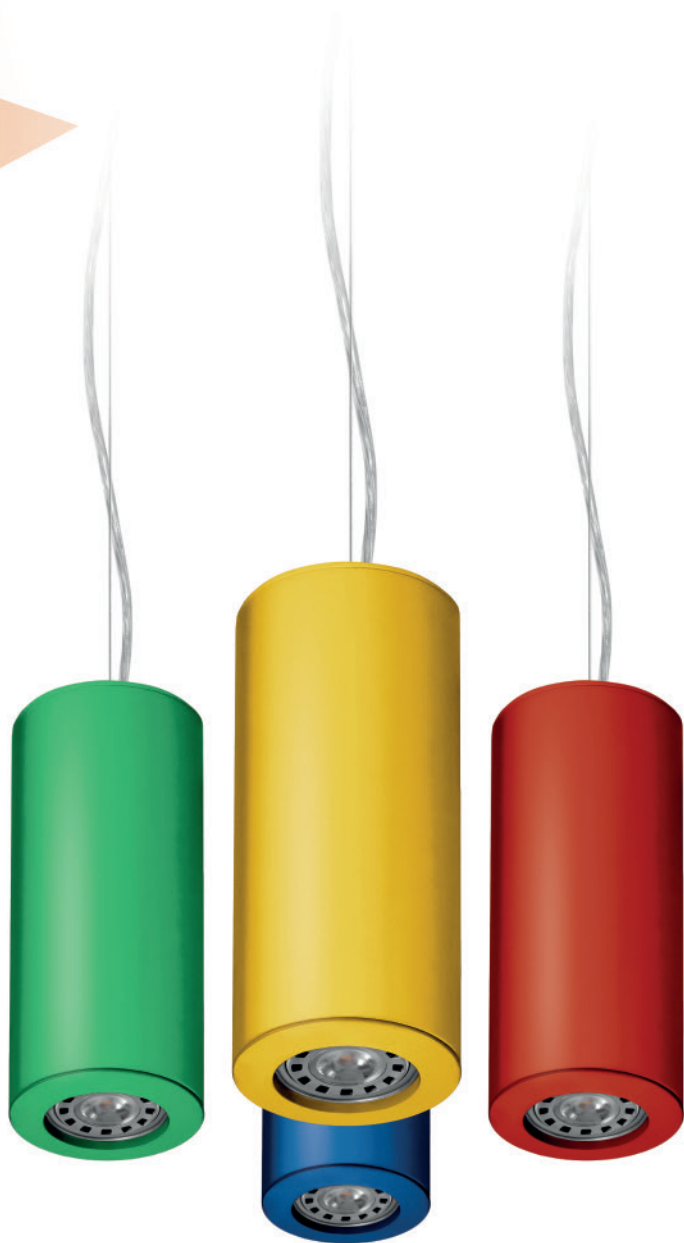

KUIZ LED

Spotlight saliente ou suspenso

- Corpo em alumínio extrudido.
- Luminária LED com fluxo luminoso até 640 Lm para 13W.
- 50000 horas de vida útil.
- Temperatura de cor 4000/3000K.
- CRI >80.
- Acabamento revestido a epoxi poliéster.

Opcional:

- Versão suspensa.

KUIZ LED /P

Spotlight de parede com luz directa/indirecta

- Corpo em alumínio extrudido.
- Luminária LED com fluxo luminoso até 2x640 Lm para 2x13W.
- 50000 horas de vida útil.
- Temperatura de cor 4000/3000K.
- CRI >80.
- Acabamento revestido a epoxi poliéster.

KUIZ

Spotlight saliente ou suspenso

- Corpo em alumínio extrudido.
- Para lâmpadas LED ou halogéneo (GU10).
- Acabamento revestido a epoxi poliéster.

Opcional:

- Versão suspenso.

Opções de Cor

Branco

Cinzentos

Preto

Verde

Azul

Vermelho

Amarelo

KUIZ /P

Spotlight de parede com luz directa/indirecta

- Corpo em alumínio extrudido.
- Para lâmpadas LED ou halogéneo (GU10).
- Acabamento revestido a epoxi poliéster.