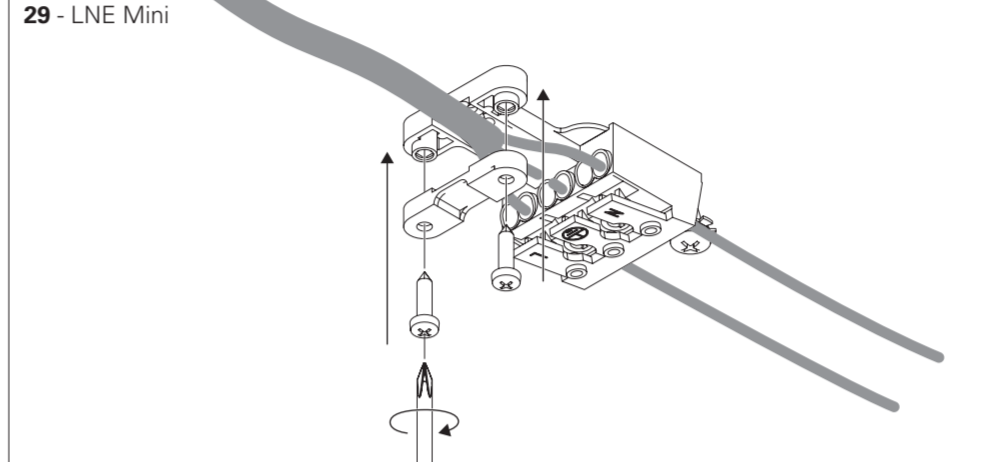

29 - LNE Mini