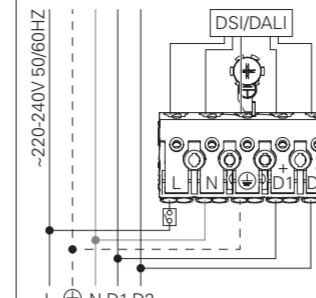

DSI/DALI

BLUE - N (NEUTRAL) GREEN AND YELLOW - (EARTH)
BROWN - L (LIVE) GREY - D1+
BLACK - D2 BLEU - N (NEUTRE)
VERT ET JAUNE - (TERRE)
MARRON - L (PHASE)
GRIS - D1+ NOIR - D2-
BLAU - N (NEUTRAL) GRÜN UND GELB - (ERDE)
BRAUN - L (PHASE) GRAU - D1+
SCHWARZ - D2- AZUL - N (NEUTRO)
VERDE E AMARELO - (TIERRA)
CASTAÑO - L (FASE) CINZA - D1+
PRETO - D2- AZUL - N (NEUTRAL)
VERDE Y AMARILLO - (TIERRA)
MARRÓN - L (FASE)
GRIS - D1+ NEGRO - D2-