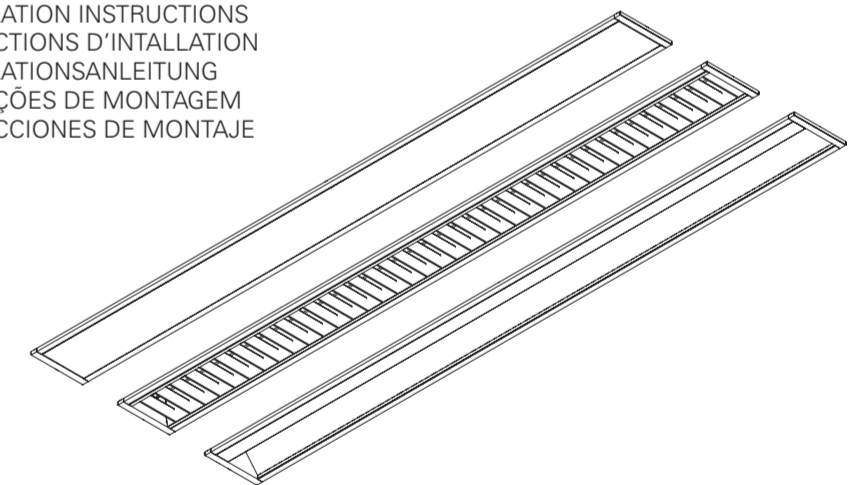

LNE Mini

EN INSTALLATION INSTRUCTIONS
FR INSTRUCTIONS D'INSTALLATION
DE INSTALLATIONSANLEITUNG
PT INSTRUÇÕES DE MONTAGEM
ES INSTRUCCIONES DE MONTAJE