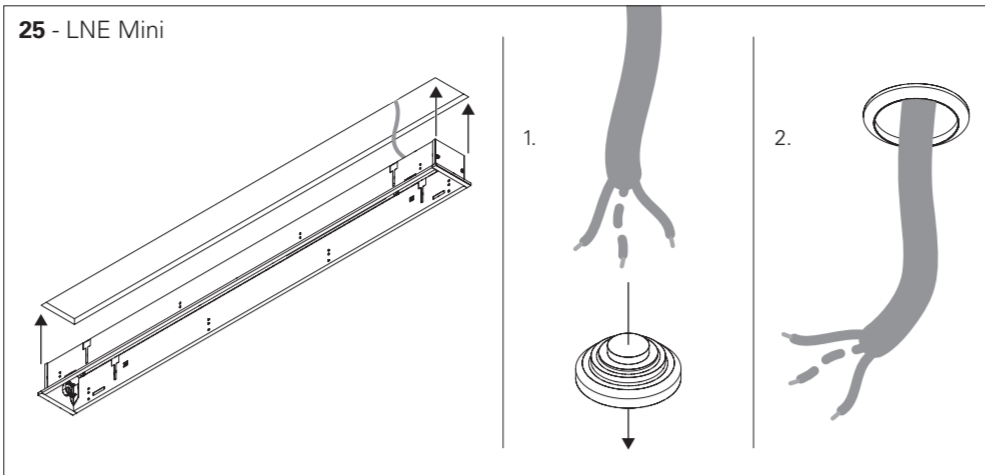

24 - LNE Mini

25 - LNE Mini