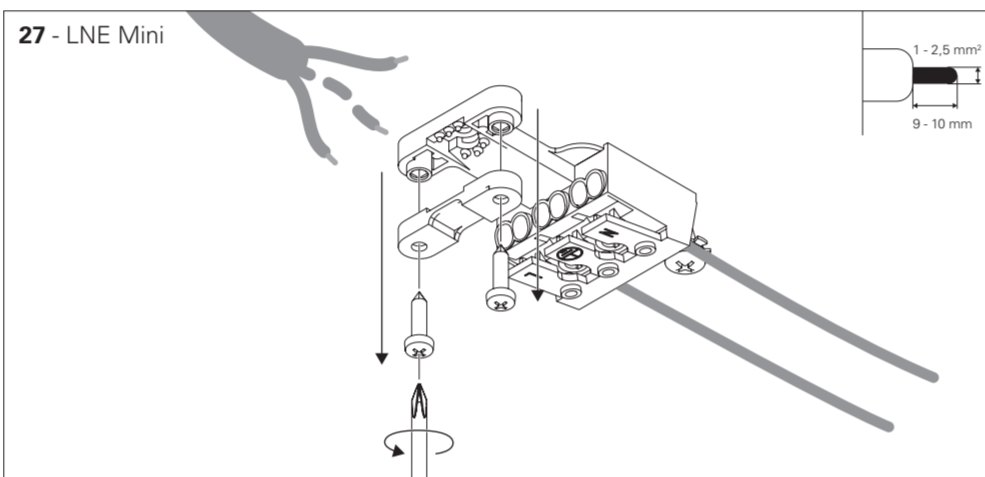

27 - LNE Mini

28 - LNE Mini HF

DSI/DALI

BLUE - N (NEUTRAL) GREEN AND YELLOW - (EARTH)
BROWN - L (LIVE) GREY - D1+
BLACK - D2 BLEU - N (NEUTRE)
VERT ET JAUNE - (TERRE)
MARRON - L (PHASE)
GRIS - D1+ NOIR - D2-
BLAU - N (NEUTRAL) GRÜN UND GELB - (ERDE)
BRAUN - L (PHASE) GRAU - D1+
SCHWARZ - D2- AZUL - N (NEUTRO)
VERDE E AMARELO - (TIERRA)
CASTAÑO - L (FASE) CINZA - D1+
PRETO - D2- AZUL - N (NEUTRAL)
VERDE Y AMARILLO - (TIERRA)
MARRÓN - L (FASE)
GRIS - D1+ NEGRO - D2-