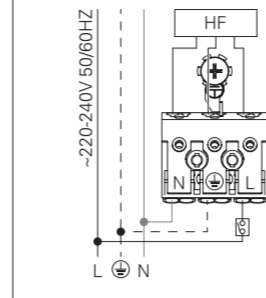

28 - LNE Mini HF