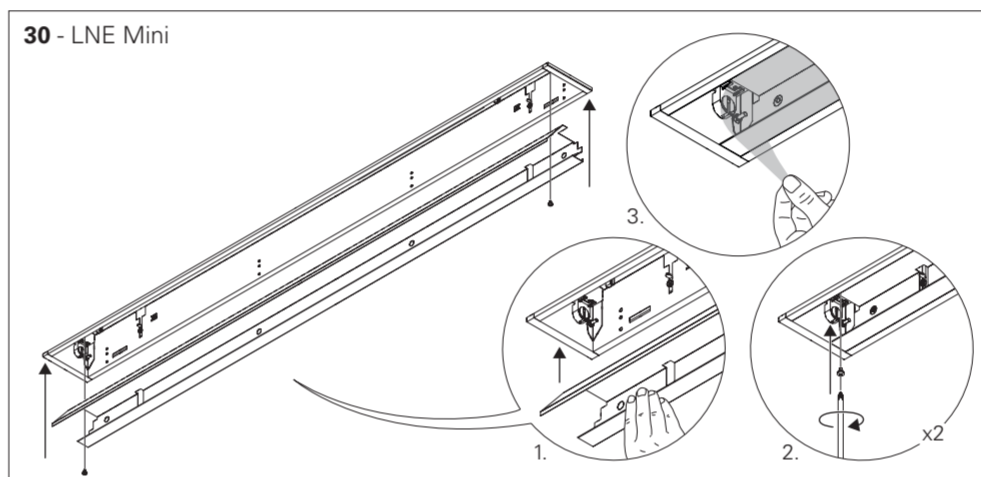

30 - LNE Mini