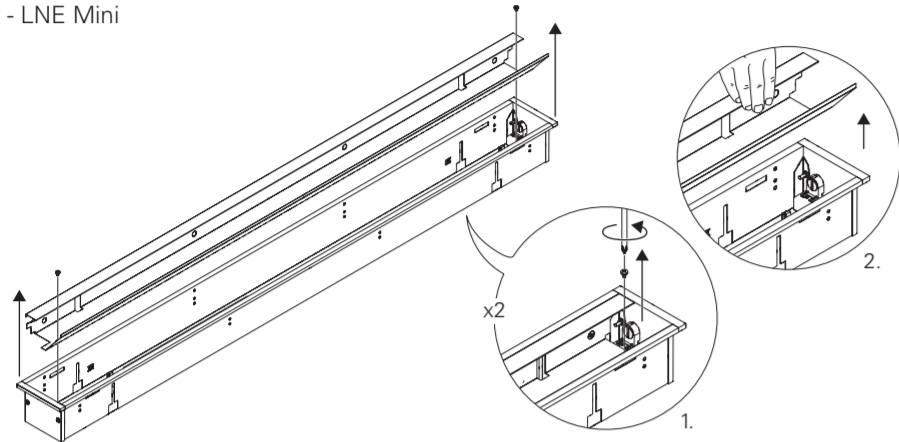

LNE Mini

EN VERSION WITH ASYMMETRIC REFLECTOR
FR VERSION AVEC RÉFLECTEUR ASYMÉTRIQUE
DE VERSION MIT ASYMETRISCHEM REFLECTOR
PT VERSÃO COM REFLETOR ASSIMÉTRICO
ES VERSIÓN CON REFLECTOR ASIMÉTRICO

(mm)
1195x105x78 1178x93
1495x105x78 1478x93

23 - LNE Mini