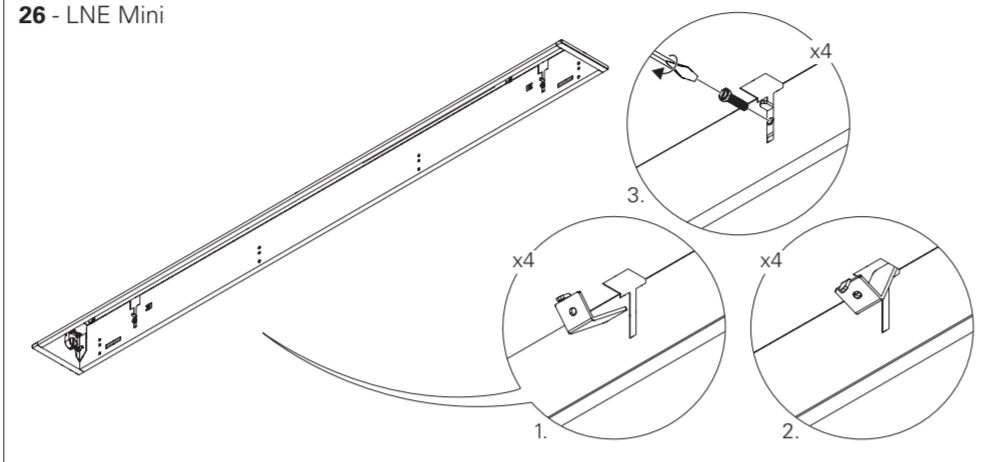

26 - LNE Mini