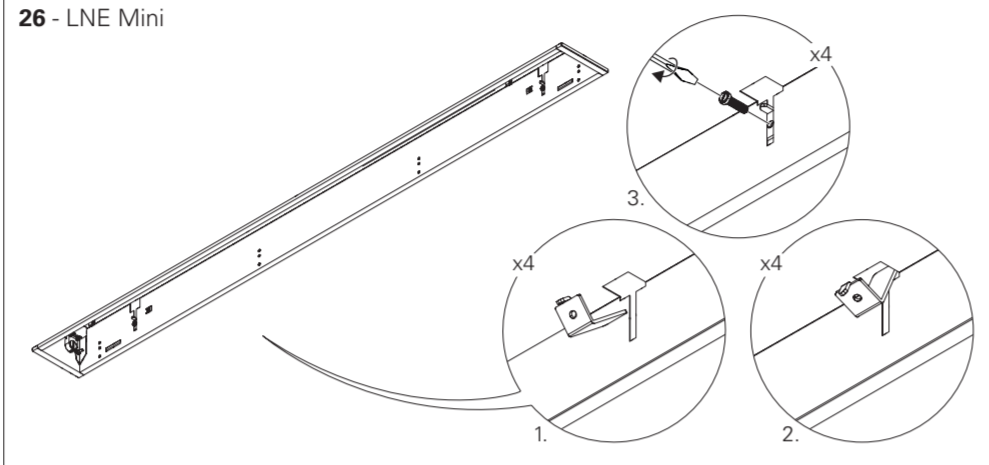

26 - LNE Mini