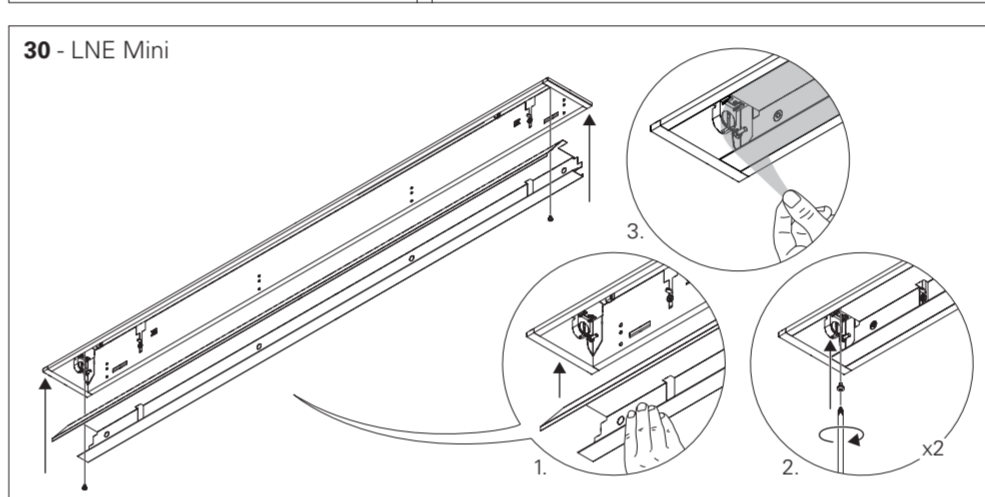

30 - LNE Mini