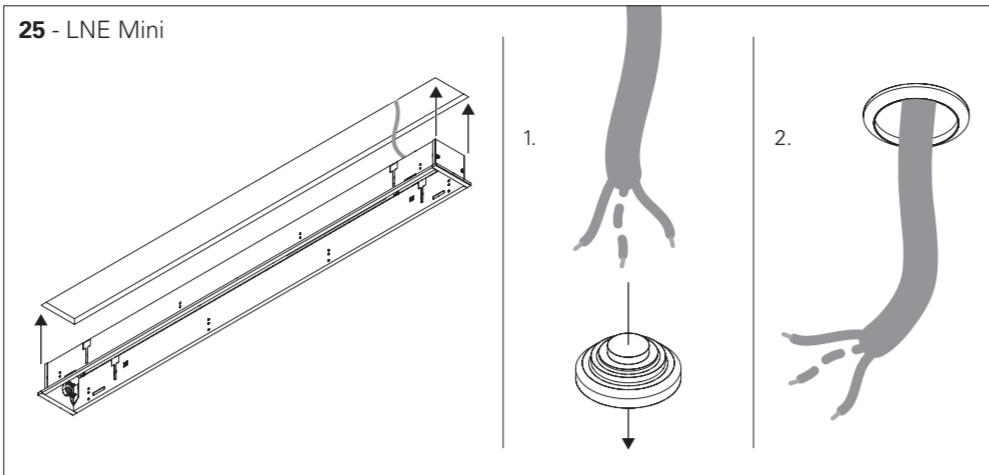

24 - LNE Mini

25 - LNE Mini