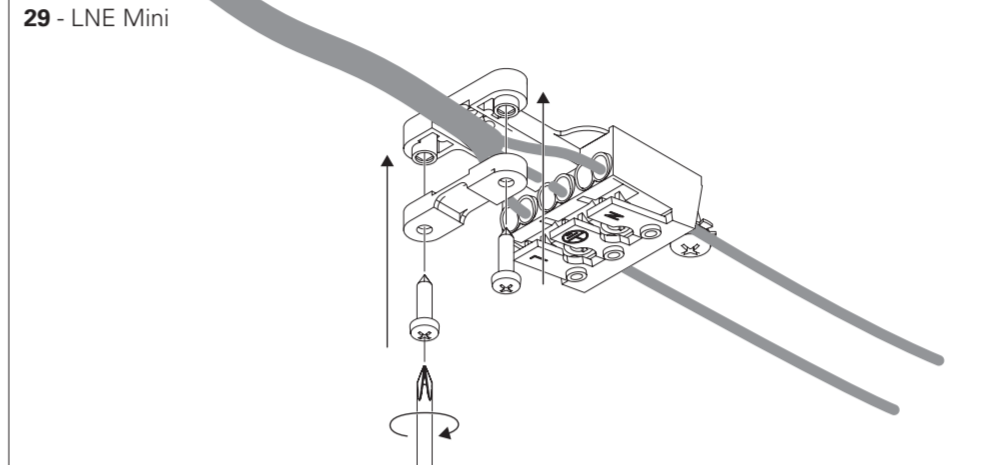

29 - LNE Mini