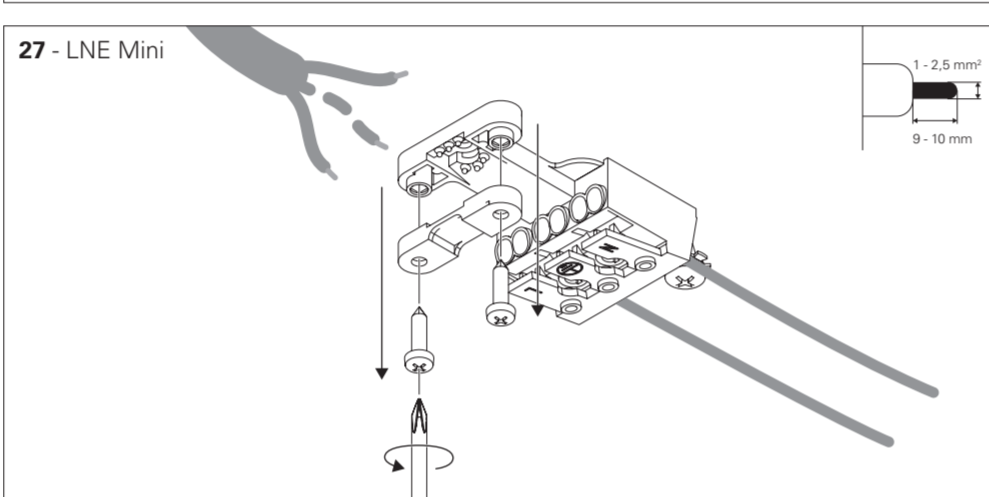

27 - LNE Mini

28 - LNE Mini HF

DSI/DALI

BLUE - N (NEUTRAL) GREEN AND YELLOW - (EARTH)
BROWN - L (LIVE) GREY - D1+
BLACK - D2 BLEU - N (NEUTRE) VERT ET JAUNE - (TERRE)
MARRON - L (PHASE) GRIS - D1+
NOIR - D2 BLAU - N (NEUTRAL) GRÜN UND GELB - (ERDE)
BRAUN - L (PHASE) GRAU - D1+
SCHWARZ - D2 AZUL - N (NEUTRO) VERDE E AMARELO
CASTANHO - L (FASE) CINZA - D1+
PRETO - D2 AZUL - N (NEUTRAL) VERDE Y AMARILLO
MARRÓN - L (FASE) GRIS - D1+
NEGRO - D2