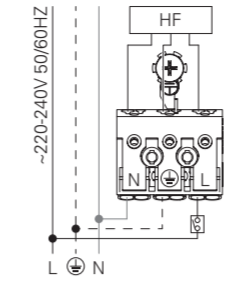

28 - LNE Mini HF