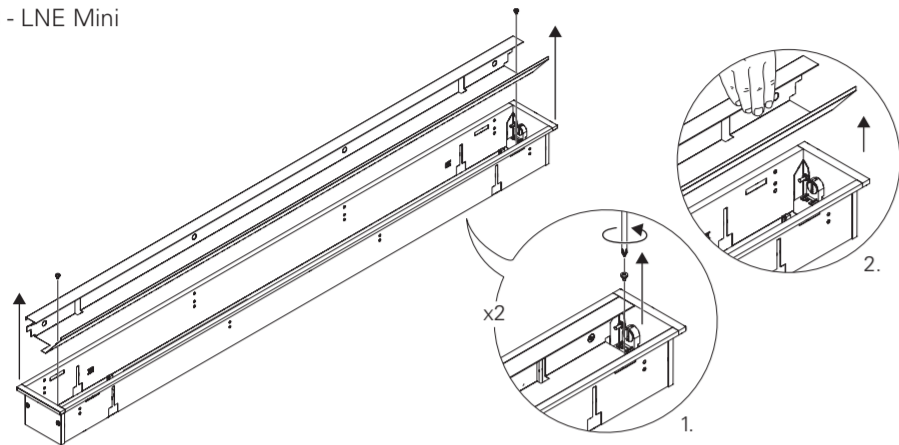

LNE Mini

EN VERSION WITH ASYMMETRIC REFLECTOR
FR VERSION AVEC RÉFLECTEUR ASYMÉTRIQUE
DE VERSION MIT ASYMETRISCHEM REFLECTOR
PT VERSÃO COM REFLETOR ASSIMÉTRICO
ES VERSIÓN CON REFLECTOR ASIMÉTRICO

(mm)
1195x105x78 1178x93
1495x105x78 1478x93

23 - LNE Mini