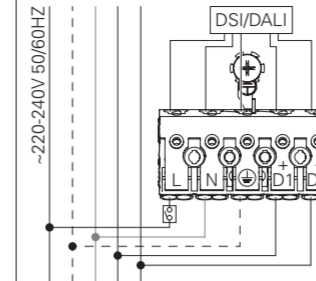

DSI/DALI

BLUE - N (NEUTRAL) GREEN AND YELLOW - (EARTH)
BROWN - L (LIVE) GREY - D1+
BLACK - D2 BLEU - N (NEUTRE) VERT ET JAUNE - (TERRE)
MARRON - L (PHASE) GRIS - D1+
NOIR - D2 BLAU - N (NEUTRAL) GRÜN UND GELB - (ERDE)
BRAUN - L (PHASE) GRAU - D1+
SCHWARZ - D2 AZUL - N (NEUTRO) VERDE E AMARELO
CASTANHO - L (FASE) CINZA - D1+
PRETO - D2 AZUL - N (NEUTRAL) VERDE Y AMARILLO
MARRÓN - L (FASE) GRIS - D1+
NEGRO - D2