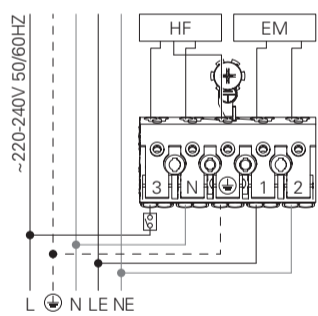

5 - LNE Quadrata HF + EM

POWER SUPPLY HF WITH EMERGENCY KIT
CÂBLAGE HF AVEC UNITÉ DE SECOURS
VERDRAHTUNG FÜR HF MIT NOTLICHTEINSATZ
ALIMENTAÇÃO ELECTRICA HF COM KIT EMERGENCIA
ELECTRIFICACION HF CON KIT DE EMERGENCIA

- BLUE - N (NEUTRAL)
- GREEN AND YELLOW - (EARTH)
- BROWN - L (LIVE)
- GREY - LE (EMERGENCY LIVE)
- BLACK - NE (EMERGENCY NEUTRAL)
- BLEU - N (NEUTRE)
- VERT ET JAUNE - (TERRE)
- MARRON - L (PHASE)
- GRIS - LE (UNI. SECOURS PHASE)
- NOIR - NE (UNI. SECOURS NEUTRE)
- BLAU - N (NEUTRAL)
- GRÜN UND GELB - (ERDE)
- BRAUN - L (PHASE)
- GRAU - LE (NOTLICHT PHASE)
- SCHWARZ - NE (NOTLICHT NEUTRAL)
- AZUL - N (NEUTRO)
- VERDE E AMARELO - (TERRA)
- CASTANHO - L (FASE)
- CINZA - LE (EMERGENCIA FASE)
- PRETO - NE (EMERGENCIA NEUTRO)
- AZUL - N (NEUTRAL)
- VERDE Y AMARILLO - (TIERRA)
- MARRÓN - L (FASE)
- GRIS - LE (EMERGENCIA FASE)
- NEGRO - NE (EMERGENCIA NEUTRAL)