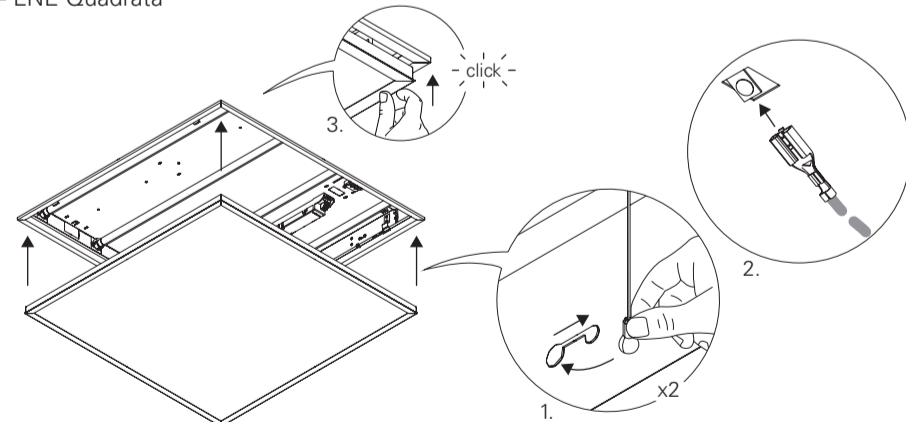

8 - LNE Quadrata