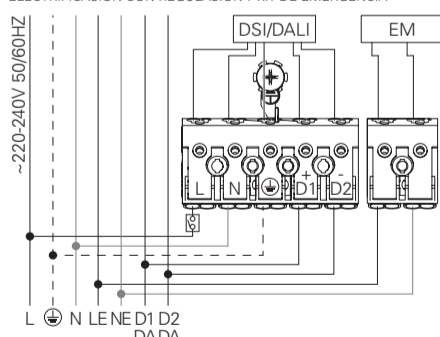

5 - LNE Quadrata DSI/DALI + EM

DIMMABLE POWER SUPPLY AND EMERGENCY KIT
CÂBLAGE AVEC GRADATION ET UNITÉ DE SECOURS
STROMVERSORGUNG FÜR DIMMBARE LEUCHTE ODER MIT NOTLICHTEINSATZ
ALIMENTAÇÃO ELECTRICA COM REGULACION E KIT EMERGENCIA
ELECTRIFICACION CON REGULACION Y KIT DE EMERGENCIA

- BLUE - N (NEUTRAL)
- GREEN AND YELLOW - (EARTH)
- BROWN - L (LIVE)
- GREY - D1+
- BLACK - D2-
- BLUE - NE (EMERGENCY NEUTRAL)
- BROWN - LE (EMERGENCY LIVE)
- BLEU - N (NEUTRE)
- VERT ET JAUNE - (TERRE)
- MARRON - L (PHASE)
- GRIS - D1+
- NOIR - D2-
- BLEU - NE (UNI. SECOURS NEUTRE)
- MARRON - LE (UNI. SECOURS PHASE)
- BLAU - N (NEUTRAL)
- GRÜN UND GELB - (ERDE)
- BRAUN - L (PHASE)
- GRAU - D1+
- SCHWARZ - D2-
- BLAU - NE (NOTLICHT NEUTRAL)
- BRAUN - LE (NOTLICHT PHASE)
- AZUL - N (NEUTRO)
- VERDE E AMARELO - (TERRA)
- CASTANHO - L (FASE)
- CINZA - D1+
- PRETO - D2-
- AZUL - NE (EMERGENCIA NEUTRO)
- CASTANHO - LE (EMERGENCIA FASE)
- AZUL - N (NEUTRAL)
- VERDE Y AMARILLO - (TIERRA)
- MARRÓN - L (FASE)
- GRIS - D1+
- NEGRO - D2-
- AZUL - NE (EMERGENCIA NEUTRAL)
- MARRÓN - LE (EMERGENCIA FASE)