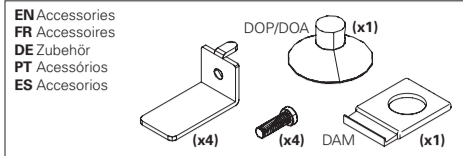

LNE Quadrata

EN DIFFUSER VERSION
FR VERSION AVEC DIFUSEUR
DE VERSION DIFFUSER
PT VERSÃO COM DIFUSOR
ES VERSIÓN CON DIFUSOR

(mm) 597x597x56 580x580