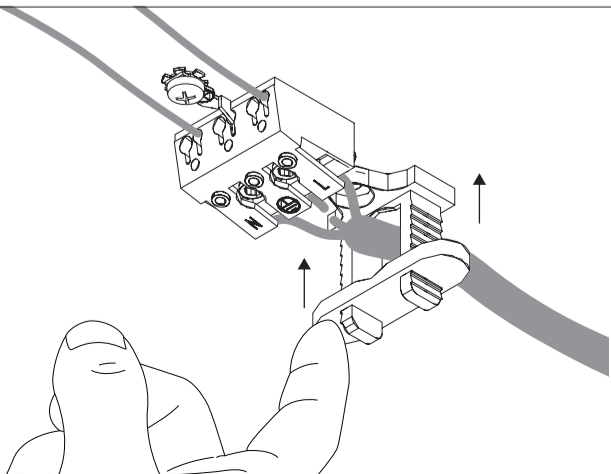

6 - LNE Quadrata

LNE Quadrata

EN LOUVRE VERSION
FR VERSION AVEC RÉFLECTEUR
DE VERSION MIT REFLEKTOR
PT VERSÃO COM REFLETOR
ES VERSIÓN CON ÓPTICA

EN Accessories
FR Accessoires
DE Zubehör
PT Acessórios
ES Accesorios

(mm) 597x597x66 580x580