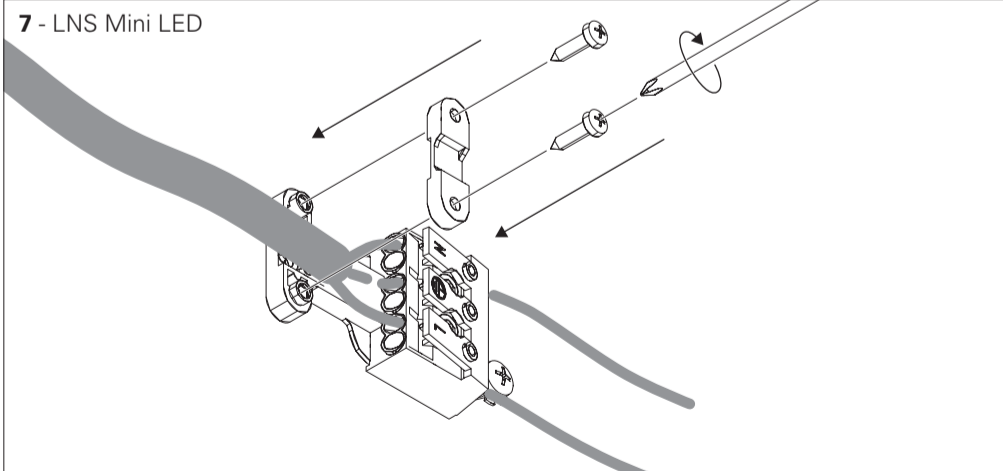

7 - LNS Mini LED