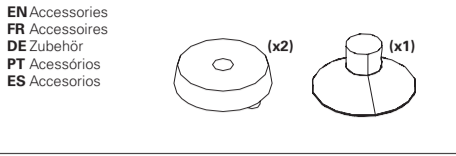

LNS Mini LED