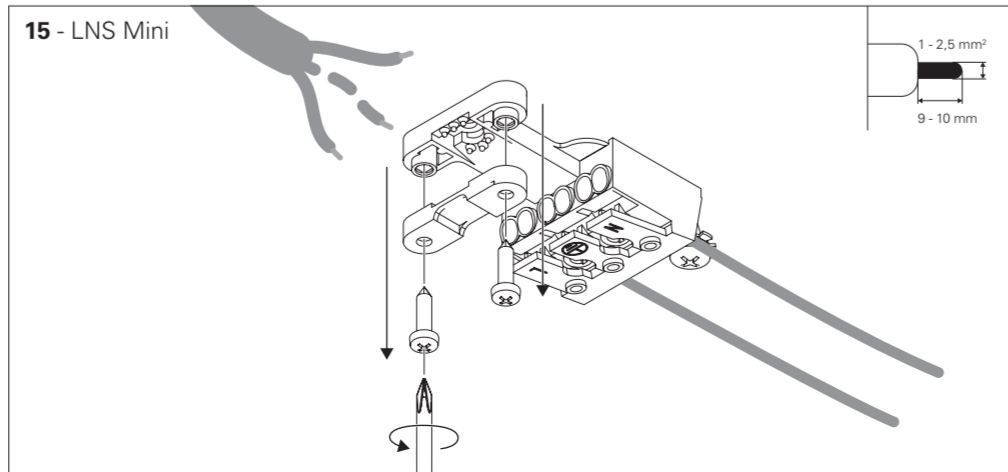

LNS Mini

EN VERSION WITH LOUVRE
FR VERSION AVEC RÉFLECTEUR
DE VERSION MIT REFLEKTOR
PT VERSÃO COM REFLETOR
ES VERSIÓN CON ÓPTICA

EN Accesorios
FR Accessoires
DE Zubehör
PT Acessórios
ES Accesorios

ON
OFF