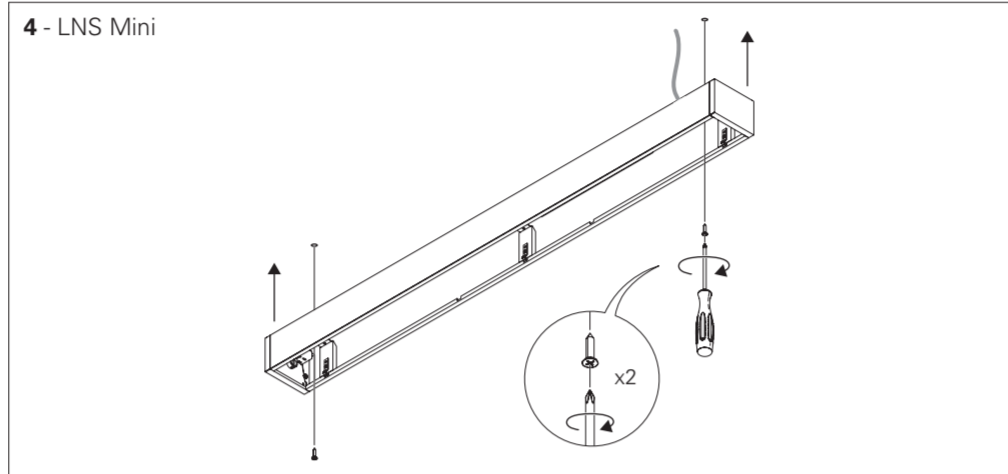

ON
OFF

6 - LNS Mini HF

STANDARD POWER SUPPLY
 CÂBLAGE STANDARD
 STANDARD VERDRÄHTUNG
 ALIMENTAÇÃO ELÉCTRICA STANDARD
 ELECTRIFICACIÓN STANDARD

DSI/DALI
 DIMMABLE POWER SUPPLY
 CÂBLAGE AVEC GRADATION
 DIMMBARE VERDRÄHTUNG
 ALIMENTAÇÃO ELÉCTRICA COM REGULAÇÃO
 ELECTRIFICACIÓN CON REGULACIÓN