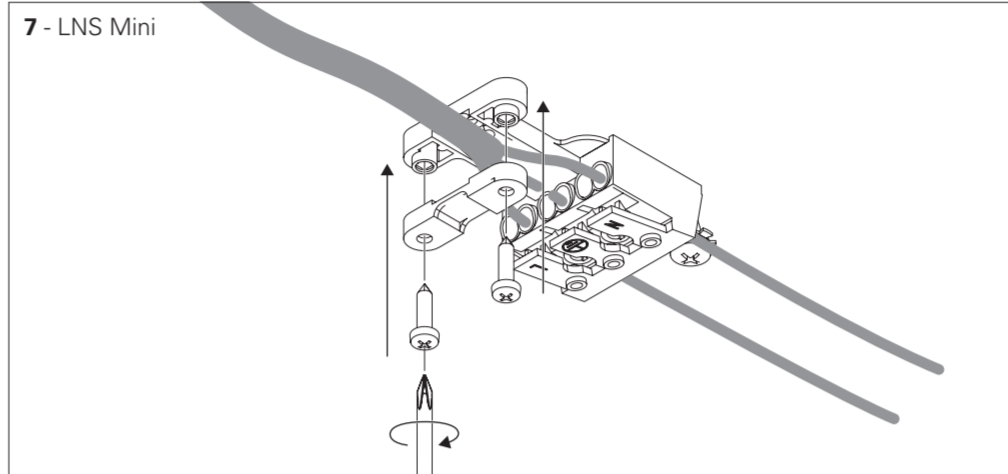

6 - LNS Mini HF

STANDARD POWER SUPPLY
CÂBLAGE STANDARD
STANDARD VERDRÄHTUNG
ALIMENTAÇÃO ELÉCTRICA STANDARD
ELECTRIFICACIÓN STANDARD

DSI/DALI
DIMMABLE POWER SUPPLY
CÂBLAGE AVEC GRADATION
DIMMBARE VERDRÄHTUNG
ALIMENTAÇÃO ELÉCTRICA COM REGULAÇÃO
ELECTRIFICACIÓN CON REGULACIÓN

BLUE - N (NEUTRAL)
GREEN AND YELLOW - (EARTH)
BROWN - L (LIVE)
GREY - D1+
BLACK - D2-

BLEU - N (NEUTRE)
VERT ET JAUNE - (TERRE)
MARRON - L (PHASE)
GRIS - D1+
NOIR - D2-

BLAU - N (NEUTRAL)
GRÜN UND GELB - (ERDE)
BRAUN - L (PHASE)
GRAU - D1+
SCHWARZ - D2-

AZUL - N (NEUTRO)
VERDE E AMARELO
CASTANHO - L (FASE)
CINZA - D1+
PRETO - D2-

AZUL - N (NEUTRAL)
VERDE Y AMARILLO - (TIERRA)
MARRÓN - L (FASE)
GRIS - D1+
NEGRO - D2-