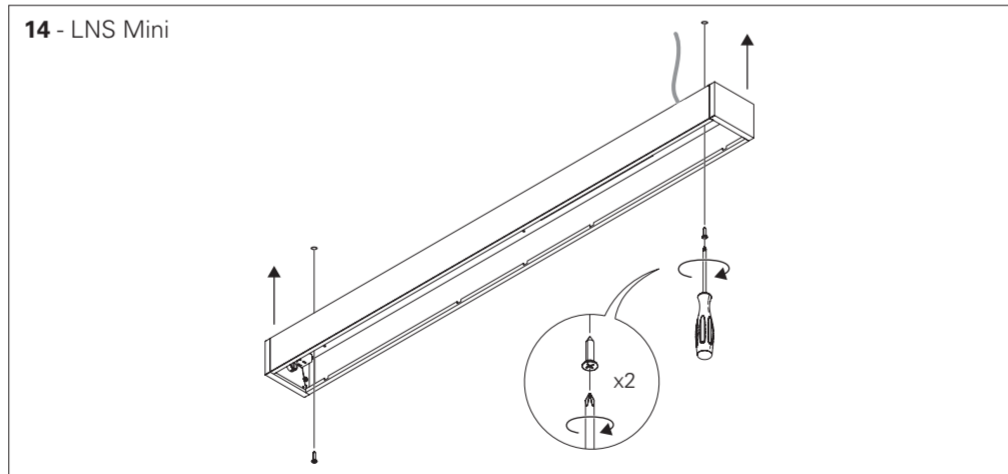

ON
OFF

6 - LNS Mini HF

STANDARD POWER SUPPLY
 CÂBLAGE STANDARD
 STANDARD VERDRÄHTUNG
 ALIMENTAÇÃO ELÉCTRICA STANDARD
 ELECTRIFICACIÓN STANDARD

DSI/DALI
 DIMMABLE POWER SUPPLY
 CÂBLAGE AVEC GRADATION
 DIMMBARE VERDRÄHTUNG
 ALIMENTAÇÃO ELÉCTRICA COM REGULAÇÃO
 ELECTRIFICACIÓN CON REGULACIÓN