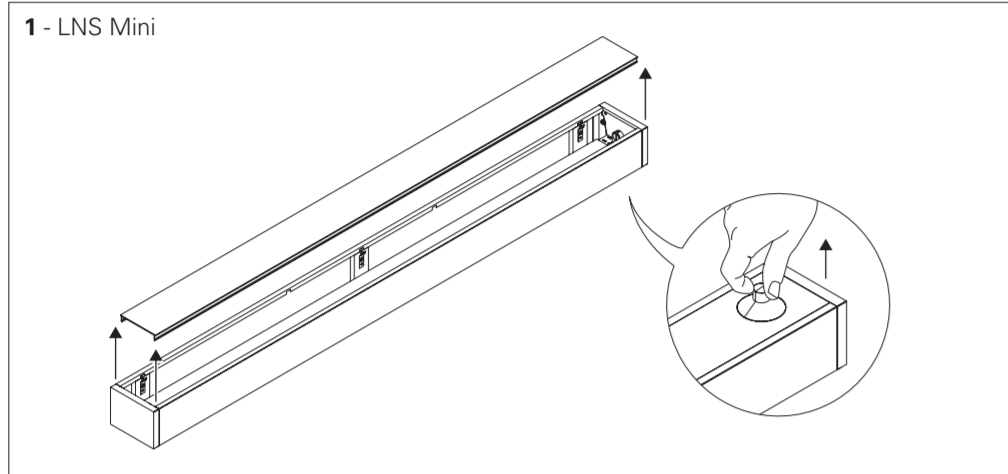

LNS Mini

EN VERSION WITH DIFFUSER
FR VERSION AVEC DIFFUSEUR
DE VERSION MIT DIFFUSER
PT VERSÃO COM DIFUSOR
ES VERSIÓN CON DIFUSOR

EN Accesorios
FR Accessoires
DE Zubehör
PT Acessórios
ES Accesorios

ON
OFF