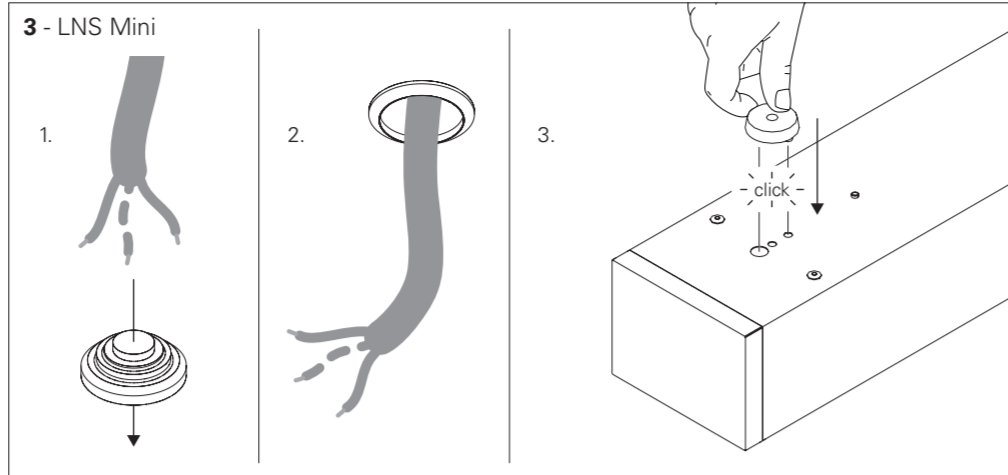

ON
OFF

6 - LNS Mini HF

STANDARD POWER SUPPLY
 CÂBLAGE STANDARD
 STANDARD VERDRÄHTUNG
 ALIMENTAÇÃO ELÉCTRICA STANDARD
 ELECTRIFICACIÓN STANDARD

DSI/DALI
 DIMMABLE POWER SUPPLY
 CÂBLAGE AVEC GRADATION
 DIMMBARE VERDRÄHTUNG
 ALIMENTAÇÃO ELÉCTRICA COM REGULAÇÃO
 ELECTRIFICACIÓN CON REGULACIÓN