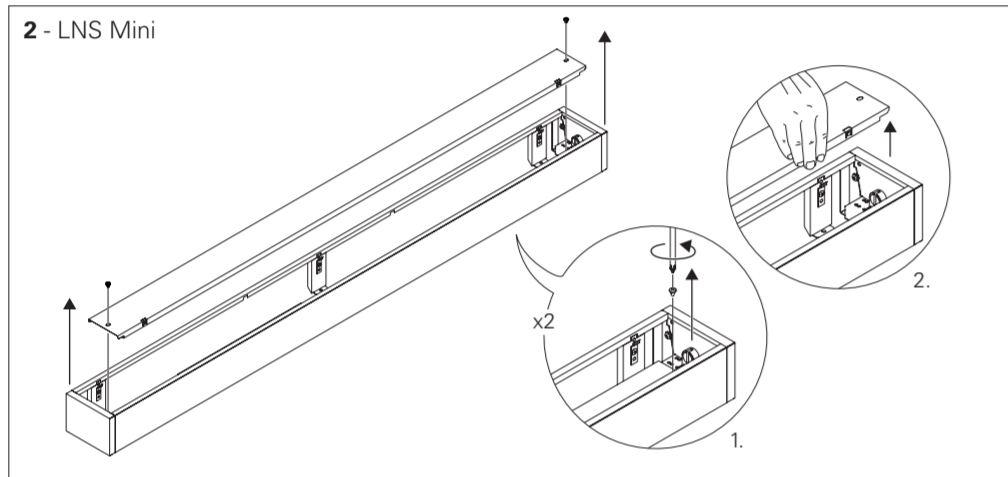

LNS Mini

EN VERSION WITH DIFFUSER
FR VERSION AVEC DIFFUSEUR
DE VERSION MIT DIFFUSER
PT VERSÃO COM DIFUSOR
ES VERSIÓN CON DIFUSOR

EN Accesorios
FR Accessoires
DE Zubehör
PT Acessórios
ES Accesorios

ON
OFF