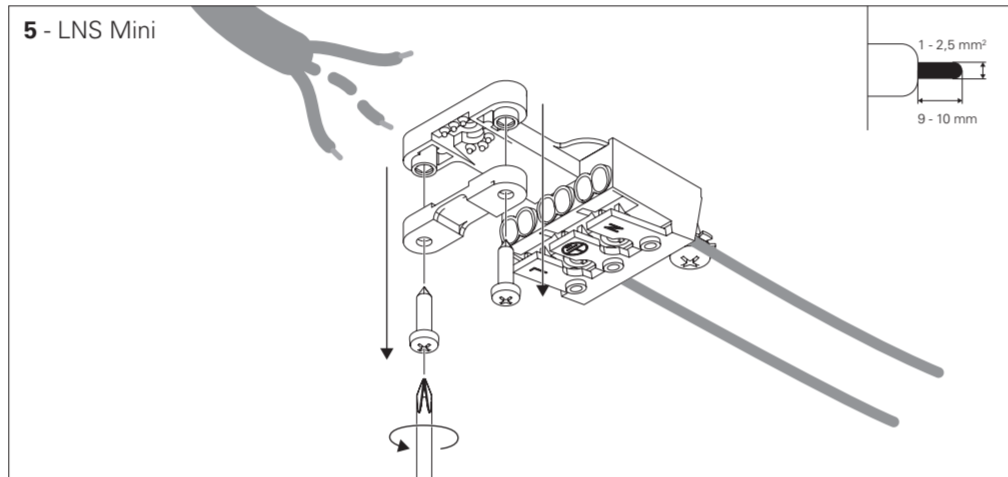

LNS Mini

EN VERSION WITH LOUVRE
FR VERSION AVEC RÉFLECTEUR
DE VERSION MIT REFLEKTOR
PT VERSÃO COM REFLETOR
ES VERSIÓN CON ÓPTICA

EN Accesorios
FR Accessoires
DE Zubehör
PT Acessórios
ES Accesorios

ON
OFF