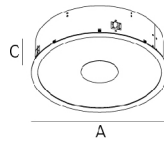

#### DOZ - Diffuseur en polycarbonate opale

LAMP	W	lm	lm/W	η(%)	AxB (mm)	Φ	K1	K3	kg	HF	DALI
LED	24	2600	86	79	Ø400x105	Ø385	•	•	5,4	90135.L122.E	90135.L122.H
	36	4092	81	71	Ø400x105	Ø385	•	•	5,4	90135.L134.E	90135.L134.H

### DIMENSIONS