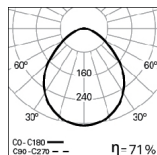

FOTOMETRIA

MUSER Ring LED 24W
gCONTROL+ 4000K