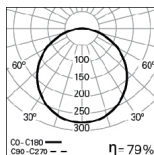

Detalhe do LED

Detalhe do nivelador

FOTOMETRIA

MUSER Ring LED 24W
gCONTROL+ 4000K

MUSER Ring LED 24W
DOZ 4000K

PARA ESPECIFICAR:

Luminária circular em LED, para encastrar com aba. Equipado com fonte de luz de 2600/4092 lm e difusor em policarbonato microprismático gCONTROL+ ou opalino DOZ. Versão standard com LED 4000K, CRI>80 e 50000h de vida útil (@L80, B10, Ta 25 C). Opção de driver LED com regulação de fluxo DALI. Versão em 3000K, Kit de emergência de 1 ou 3 horas e conetores como opção. – como Indelague MUSER Ring LED.