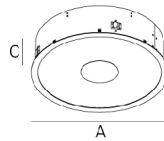

COR / ACABAMENTO

Código	Descrição
R	Rusty chain
C	Pure chocolate
1	Mist
9	Dark rock
I	Carbon

DIMENSÕES