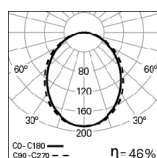

PHOTOMETRIE

OREO Linea Down
1014mm bLINE 4000K

OREO Linea Down
1514mm bLINE 4000K

OREO Linea Down
2014mm bLINE 4000K

PRESCRIPTION:

Suspension LED avec éclairage direct. Caisson en aluminium extrudé de 35x35 mm, peint en époxy polyester. Disponible en 3 dimensions (1014, 1514 et 2014 mm) avec diffuseur en polycarbonate opale bLINE et système de clipser. Version standard livrée avec LED 4000K, IRC>90, durée de vie de 60.000h (@L80, B10, Ta 25 C) sans câble d'alimentation visible. En option boîtier d'alimentation encastré avec collerette, encastré sans collerette ou saillie disponible en HF, gradation DALI ou OmniaControl. Température de couleur 2700K, Tunable White ou RGB White en option. Disponible en 16 couleurs – comme Indelague OREO Linea Down.