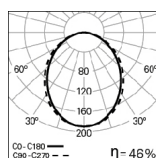

PHOTOMETRIE

OREO Linea Down
1014mm bLINE 4000K

OREO Linea Down
1514mm bLINE 4000K

OREO Linea Down
2014mm bLINE 4000K

PRESCRIPTION:

Suspension LED avec éclairage direct. Caisson en aluminium extrudé de 35x35 mm, peint en époxy polyester. Disponible en 3 dimensions (1014, 1514 et 2014 mm) avec diffuseur en polycarbonate opale bLINE et système de clipser. Version standard livrée avec LED 4000K, IRC>90, durée de vie de 60.000h (@L80, B10, Ta 25 C) sans câble d'alimentation visible. En option boîtier d'alimentation encastré avec collerette, encastré sans collerette ou saillie disponible en HF, gradation DALI ou OmniaControl. Température de couleur 2700K, Tunable White ou RGB White en option. Disponible en 16 couleurs – comme Indelague OREO Linea Down.