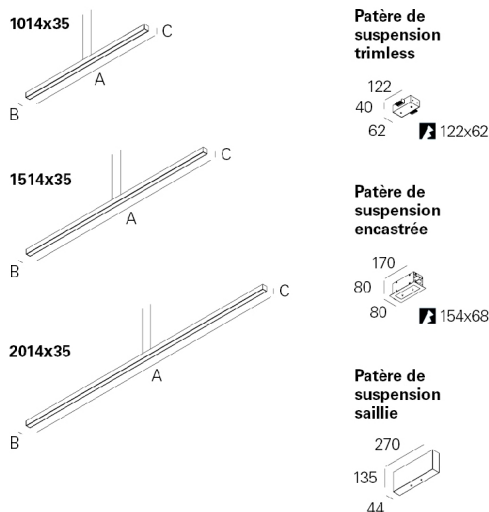

COULEUR / FINITION

Code	Description
W	Blanc
G	Gris
B	Noir
U	Bleu
V	Vert
T	Jaune
K	Rouge
N	Jungle
D	Golden eye
O	Sahara
L	Autumn
R	Rusty chain
C	Pure chocolate
1	Mist
9	Dark rock
I	Carbon

DIMENSIONS

OPTIONS

Température de couleur

Température de couleur	Code com.
2700K	2000
3000K	3000
Tunable White (3000K - 5700K)	T000
RGB White (2700K)	R000

• TW et RGBW sont disponibles que avec OmniaControl.

Patère de suspension saillie

Option	Code com.
HF	9779
DALI	9780
OmniaControl (Voice/App)	9781

• Pour commander cette option indiquez la couleur choisie pour la patère.

Patère de suspension encastrée

Option	Code com.
HF	9773
DALI	9774
OmniaControl (Voice/App)	9775

• Pour commander cette option indiquez la couleur choisie pour la patère.

Patère de suspension encastrée trimless

Option	Code com.
HF	9776
DALI	9777
OmniaControl (Voice/App)	9778

• Pour commander cette option indiquez la couleur choisie pour la patère.

PHOTOMETRIE

PRESCRIPTION:

Suspension LED avec éclairage direct. Caisson en aluminium extrudé de 35x35 mm, peint en époxy polyester. Disponible en 3 dimensions (1014, 1514 et 2014 mm) avec diffuseur en polycarbonate opale bLINE et système de clipser. Version standard livrée avec LED 4000K, IRC>90, durée de vie de 60.000h (@L80, B10, Ta 25 C) sans câble d'alimentation visible. En option boîtier d'alimentation encastré avec collerette, encastré sans collerette ou saillie disponible en HF, gradation DALI ou OmniaControl. Température de couleur 2700K, Tunable White ou RGB White en option. Disponible en 16 couleurs – comme Indelague OREO Linea Down.

Nous nous réservons le droit d'effectuer modifications techniques sans préavis.
Les données électriques/optiques ont une tolérance de +/-10%.