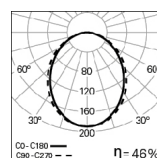

PHOTOMETRIE

OREO Linea Down
1014mm bLINE 4000K

OREO Linea Down
1514mm bLINE 4000K

OREO Linea Down
2014mm bLINE 4000K

PRESCRIPTION:

Suspension LED avec éclairage direct. Caisson en aluminium extrudé de 35x35 mm, peint en époxy polyester. Disponible en 3 dimensions (1014, 1514 et 2014 mm) avec diffuseur en polycarbonate opale bLINE et système de clipser. Version standard livrée avec LED 4000K, IRC>90, durée de vie de 60.000h (@L80, B10, Ta 25 C) sans câble d'alimentation visible. En option boîtier d'alimentation encastré avec collerette, encastré sans collerette ou saillie disponible en HF, gradation DALI ou OmniaControl. Température de couleur 2700K, Tunable White ou RGB White en option. Disponible en 16 couleurs – comme Indelague OREO Linea Down.