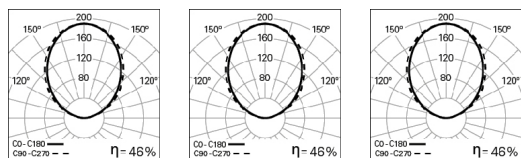

### PHOTOMETRY

OREO Linea Up  
1514mm bLINE 4000K

OREO Linea Up  
2014mm bLINE 4000K

OREO Linea Up  
1014mm bLINE 4000K