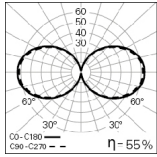

FOTOMETRÍA

OREO Out Ø630mm
bLINE 4000K

OREO Out Ø950mm
bLINE 4000K

OREO Out Ø1270mm
bLINE 4000K

OREO Out Ø1555mm
bLINE 4000K

DESCRIPCIÓN:

Luminaria circular LED para aplicación suspendida en horizontal. Cuerpo de aluminio extruido de 35x35 mm pintado en epoxi poliéster. Disponible en 5 tamaños (Ø630, 950, 1270, 1555 y 1970mm) con difusor bLINE de policarbonato opal y sistema clip-in. Emisión de luz exterior. Versión estándar con LED 4000 K, CRI>90, 60.000h de vida útil (@L80, B10, Ta 25 C) sin cable de alimentación visible. Opción de base de techo empotrada sin aro (trimless), con aro o de superficie en HF, regulación de flujo DALI o OmniaControl. Temperatura de color 2700 K, Tunable White y RGB White como opción. Disponible en 16 colores. - como Indelague OREO OUT.