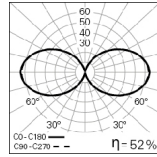

FOTOMETRÍA

OREO Out Ø630mm
bLINE 4000K

OREO Out Ø950mm
bLINE 4000K

OREO Out Ø1270mm
bLINE 4000K

OREO Out Ø1555mm
bLINE 4000K

DESCRIPCIÓN:

Luminaria circular LED para aplicación suspendida en horizontal. Cuerpo de aluminio extruido de 35x35 mm pintado en epoxi poliéster. Disponible en 5 tamaños (Ø630, 950, 1270, 1555 y 1970mm) con difusor bLINE de policarbonato opal y sistema clip-in. Emisión de luz exterior. Versión estándar con LED 4000 K, CRI>90, 60.000h de vida útil (@L80, B10, Ta 25 C) sin cable de alimentación visible. Opción de base de techo empotrada sin aro (trimless), con aro o de superficie en HF, regulación de flujo DALI o OmniaControl. Temperatura de color 2700 K, Tunable White y RGB White como opción. Disponible en 16 colores. - como Indelague OREO OUT.