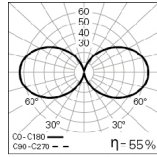

FOTOMETRÍA

OREO Out Ø630mm
bLINE 4000K

OREO Out Ø950mm
bLINE 4000K

OREO Out Ø1270mm
bLINE 4000K

OREO Out Ø1555mm
bLINE 4000K

DESCRIPCIÓN:

Luminaria circular LED para aplicación suspendida en horizontal. Cuerpo de aluminio extruido de 35x35 mm pintado en epoxi poliéster. Disponible en 5 tamaños (Ø630, 950, 1270, 1555 y 1970mm) con difusor bLINE de policarbonato opal y sistema clip-in. Emisión de luz exterior. Versión estándar con LED 4000 K, CRI>90, 60.000h de vida útil (@L80, B10, Ta 25 C) sin cable de alimentación visible. Opción de base de techo empotrada sin aro (trimless), con aro o de superficie en HF, regulación de flujo DALI o OmniaControl. Temperatura de color 2700 K, Tunable White y RGB White como opción. Disponible en 16 colores. - como Indelague OREO OUT.