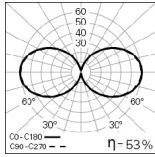

FOTOMETRÍA

OREO Out Ø630mm
bLINE 4000K

OREO Out Ø950mm
bLINE 4000K

OREO Out Ø1270mm
bLINE 4000K

OREO Out Ø1555mm
bLINE 4000K

DESCRIPCIÓN:

Luminaria circular LED para aplicación suspendida en horizontal. Cuerpo de aluminio extruido de 35x35 mm pintado en epoxi poliéster. Disponible en 5 tamaños (Ø630, 950, 1270, 1555 y 1970mm) con difusor bLINE de policarbonato opal y sistema clip-in. Emisión de luz exterior. Versión estándar con LED 4000 K, CRI>90, 60.000h de vida útil (@L80, B10, Ta 25 C) sin cable de alimentación visible. Opción de base de techo empotrada sin aro (trimless), con aro o de superficie en HF, regulación de flujo DALI o OmniaControl. Temperatura de color 2700 K, Tunable White y RGB White como opción. Disponible en 16 colores. - como Indelague OREO OUT.