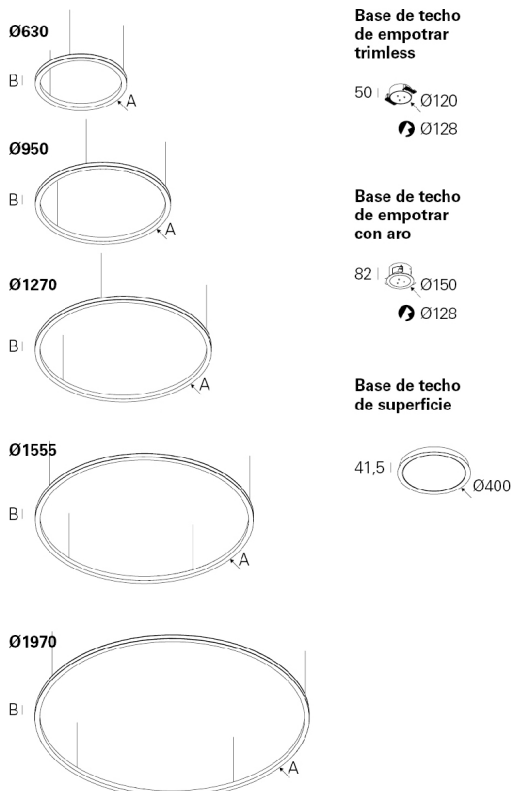

COLOR / ACABADO

Código	Descripción
W	Blanco
G	Gris
B	Negro
U	Azul
V	Verde
T	Amarillo
K	Rojo
N	Jungle
D	Golden eye
0	Sahara
L	Autumn
R	Rusty chain
C	Pure chocolate
1	Mist
9	Dark rock
I	Carbon

DIMENSIONES

OPCIONES

Temperatura de color

2700 K
3000 K
Tunable White (3000 K - 5700 K)
RGB White (2700 K)

• TW y RGBW solo están disponibles con la OmniaControl.

Código

2000
3000
T000
R000

Base de techo de superficie

HF
DALI
OmniaControl (Voice/App)

• Al solicitar esta opción, indique el color deseado para la base de techo.

Código

9752
9753
9754

Base de techo de empotrar con aro

HF
DALI
OmniaControl (Voice/App)

• Al solicitar esta opción, indique el color deseado para la base de techo.

Código

9755
9756
9757

Base de techo de empotrar trimless

HF
DALI
OmniaControl (Voice/App)

• Al solicitar esta opción, indique el color deseado para la base de techo.

Código

9758
9759
9760

La empresa se reserva el derecho de hacer cambios técnicos sin previo aviso. Los datos eléctricos/ópticos están sujetos a una tolerancia de +/-10%.