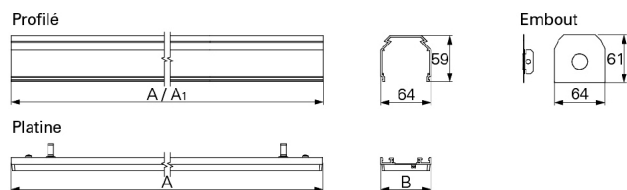

#### Platine symétrique

LED	W	Lm	Lm/W	η(%)	AxB (mm)	HF	DALI
	52	7615	139	99	1435x64	9V0P.152.00.F4	9V0P.152.00.E4
	65	9260	134	99	1435x64	9V0P.165.00.F4	9V0P.165.00.E4

Todas las bandejas electrificadas incluyen 1 conector WAGO macho.

#### Platine double asymétrique

LED	W	Lm	Lm/W	η(%)	AxB (mm)	HF	DALI
	52	7615	118	84	1435x64	9V6X.152.00.F4	9V6X.152.00.E4
	65	9260	113	85	1435x64	9V6X.165.00.F4	9V6X.165.00.E4

Todas las bandejas electrificadas incluyen 1 conector WAGO macho.

#### DIMENSIONS

Profilé de 3m de longueur

A1(mm)

2870

Exemple code commande: (2x) 960105 + (4x) 9V0P.152.00.E4 (DALI) + 920000 + 930000 + (2x) 910103 + 940900 (OPTIONS POUR SYSTEME DE LIGNES CONTINUES)

Nous nous réservons le droit d'effectuer modifications techniques sans préavis. Les données électriques/optiques ont une tolérance de +/-10%.