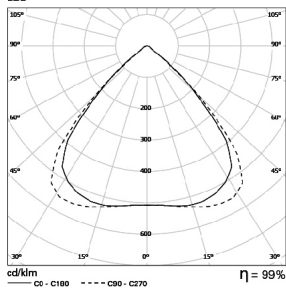

PAS LED 65W
LED