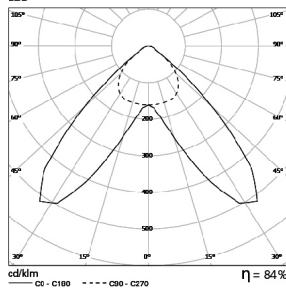

PHOTOMETRIE

PAS LED 52W  
LED

PAS LED 65W  
LED

PAS LED 52W D. Assim  
LED

PAS LED 65W D. Assim  
LED

PRESCRIPTION:

Chemin lumineux LED en aluminium avec flux lumineux de 7615/18520 lumens.  
 Profilé en aluminium avec système clipsable pour installation sans outillage. Profilé  
 précâblé ou sans câblage; câblage transversale modulaire de 5/7-pôles (1,5 ou  
 2,5mm<sup>2</sup>). Température de couleur 3000K en option - comme Indelague PAS LED.