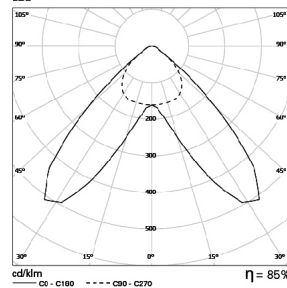

PHOTOMETRIE

PAS LED 52W  
LED

PAS LED 65W  
LED

PAS LED 52W D. Assim  
LED

PAS LED 65W D. Assim  
LED

PRESCRIPTION:

Chemin lumineux LED en aluminium avec flux lumineux de 7615/18520 lumens.  
 Profilé en aluminium avec système clipsable pour installation sans outillage. Profilé  
 précâblé ou sans câblage; câblage transversale modulaire de 5/7-pôles (1,5 ou  
 2,5mm<sup>2</sup>). Température de couleur 3000K en option - comme Indelague PAS LED.