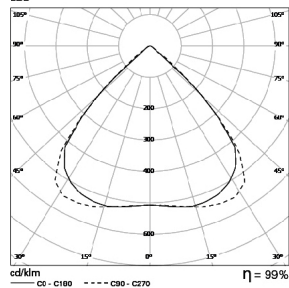

PHOTOMETRIE

PAS LED 52W
LED