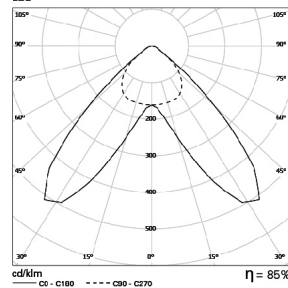

PHOTOMETRIE

PAS LED 52W
LED

PAS LED 65W
LED

PAS LED 52W D. Assim
LED

PAS LED 65W D. Assim
LED

PRESCRIPTION:

Chemin lumineux LED en aluminium avec flux lumineux de 7615/18520 lumens.
 Profilé en aluminium avec système clipsable pour installation sans outillage. Profilé
 précâblé ou sans câblage; câblage transversale modulaire de 5/7-pôles (1,5 ou
 2,5mm²). Température de couleur 3000K en option - comme Roxo Lighting PAS
 LED.