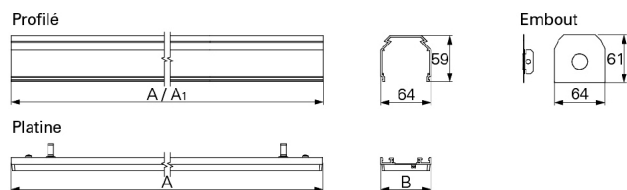

Todas las bandejas electrificadas incluyen 1 conector WAGO macho.

Platine double asymétrique

LED	W	Lm	Lm/W	η(%)	AxB (mm)	HF	DALI
	52	7615	118	84	1435x64	9V6X.152.00.F4	9V6X.152.00.E4
	65	9260	113	85	1435x64	9V6X.165.00.F4	9V6X.165.00.E4

Todas las bandejas electrificadas incluyen 1 conector WAGO macho.

DIMENSIONS

Profilé de 3m de longueur

A1(mm)

2870

Exemple code commande: (2x) 960105 + (4x) 9V0P.152.00.E4 (DALI) + 920000 + 930000 + (2x) 910103 + 940900 (OPTIONS POUR SYSTEME DE LIGNES CONTINUES)