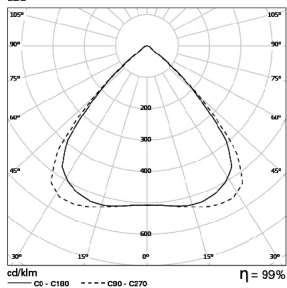

PAS LED 65W
LED