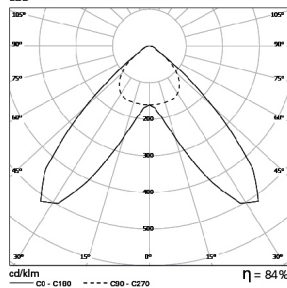

PHOTOMETRIE

PAS LED 52W
LED

PAS LED 65W
LED

PAS LED 52W D. Assim
LED

PAS LED 65W D. Assim
LED

PRESCRIPTION:

Chemin lumineux LED en aluminium avec flux lumineux de 7615/18520 lumens.
 Profilé en aluminium avec système clipsable pour installation sans outillage. Profilé
 précâblé ou sans câblage; câblage transversale modulaire de 5/7-pôles (1,5 ou
 2,5mm²). Température de couleur 3000K en option - comme Roxo Lighting PAS
 LED.