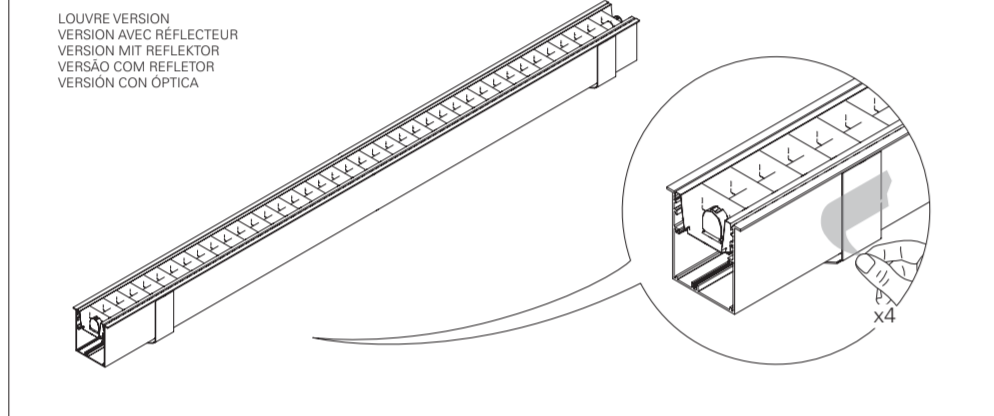

1 - REBA 65 /E Line