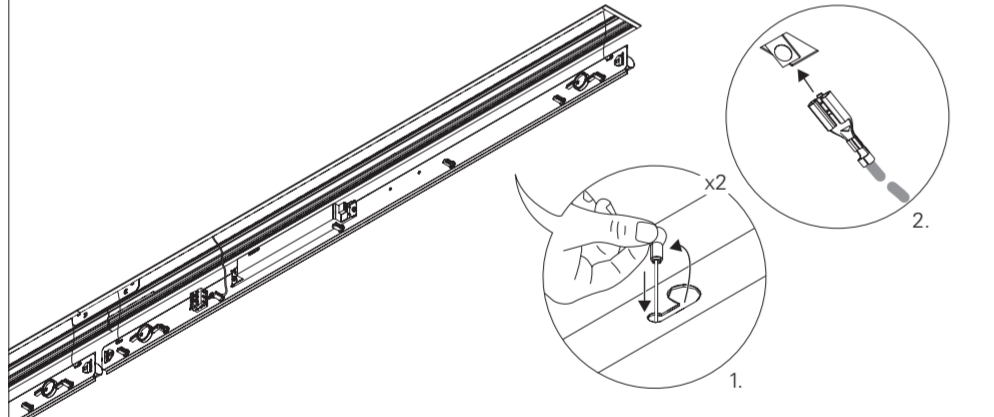

9 - REBA 65 /E Line