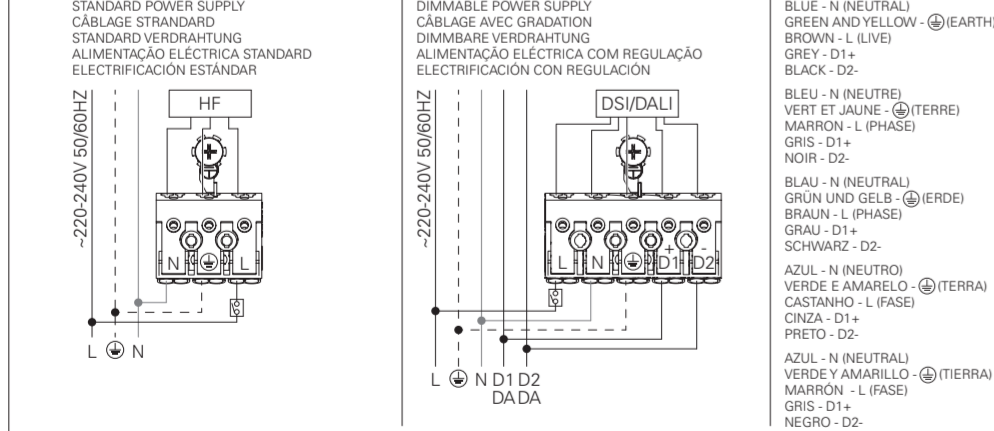

START KIT OPTION
OPTION KIT DÉBUT DE LIGNE
OPTION START KIT
OPÇÃO KIT DE INÍCIO
OPCIÓN START KIT

1 - REBA 65 /E Line

9 - REBA 65 /E Line

10 - REBA 65 /E Line HF

10 - REBA 65 /E Line HF + EM

1 - REBA 65 /E Line

2 - REBA 65 /E Line

BLINE VERSION

3 - REBA 65 /E Line

4 - REBA 65 /E Line

5 - REBA 65 /E Line

13 - REBA 65 /E Line

14 - REBA 65 /E Line

15 - REBA 65 /E Line