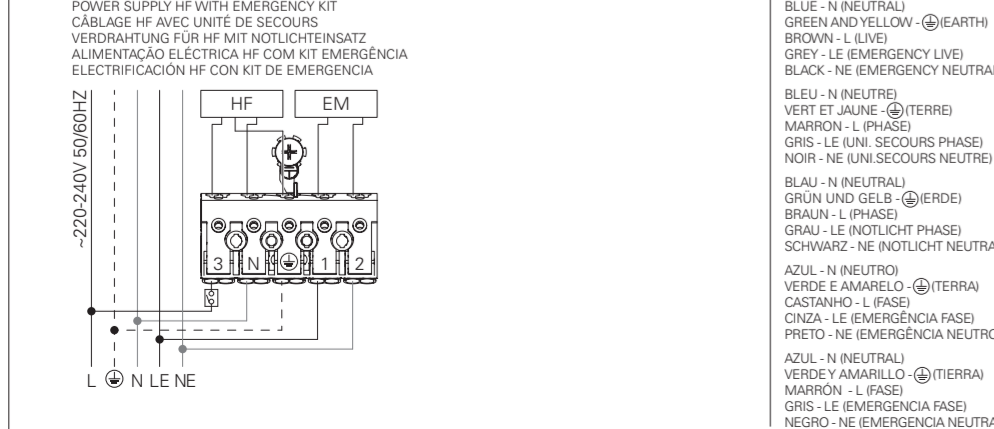

REBA 65 /E Line

EN INSTALLATION INSTRUCTIONS
FR INSTRUCTIONS D'INSTALLATION
DE INSTALLATIONSANLEITUNG
PT INSTRUÇÕES DE MONTAGEM
ES INSTRUCCIONES DE MONTAJE

REBA 65 /E Line

CE

EN Luminaire can not be covered with thermal insulation.
FR Luminaires ne pouvant pas être recouverts de matériaux isolant thermique.
DE Leuchte die nicht mit thermisch isolierendem Material bedeckt sein kann.
PT Luminária que não pode ser coberta com material isolante térmico.
ES La luminaria no puede ser cubierta con material aislante térmico.

START KIT OPTION
OPTION KIT DÉBUT DE LIGNE
OPTION START KIT
OPÇÃO KIT DE INÍCIO
OPCIÓN START KIT

1 - REBA 65 /E Line

9 - REBA 65 /E Line

10 - REBA 65 /E Line HF

10 - REBA 65 /E Line HF + EM

1 - REBA 65 /E Line

2 - REBA 65 /E Line

BLINE VERSION

3 - REBA 65 /E Line

4 - REBA 65 /E Line

5 - REBA 65 /E Line

13 - REBA 65 /E Line

14 - REBA 65 /E Line

15 - REBA 65 /E Line