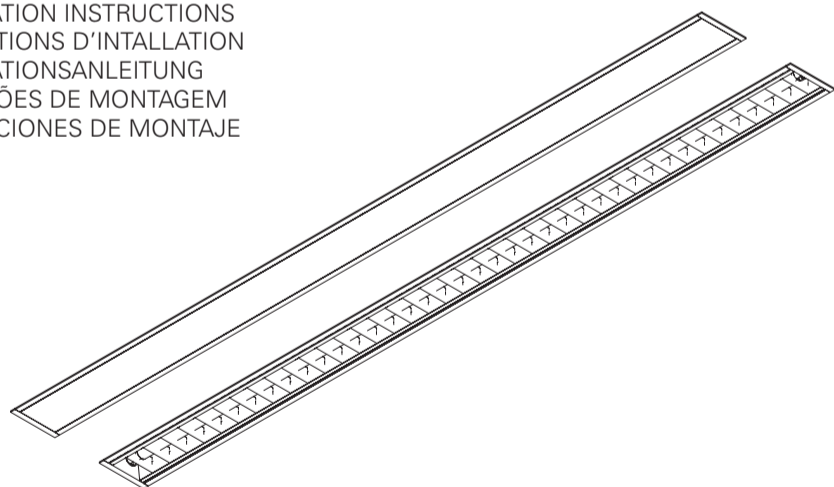

ROXO lighting

MADE IN PORTUGAL

**REBA 65 /E**

EN INSTALLATION INSTRUCTIONS  
 FR INSTRUCTIONS D'INSTALLATION  
 DE INSTALLATIONSANLEITUNG  
 PT INSTRUÇÕES DE MONTAGEM  
 ES INSTRUCCIONES DE MONTAJE

**REBA 65 /E**